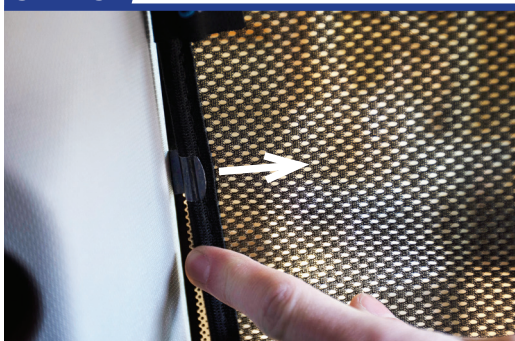

CL-M02 x 4

Port Shade Installation

STEP 1

STEP 2

STEP 3

STEP 4

STEP 5

STEP 6