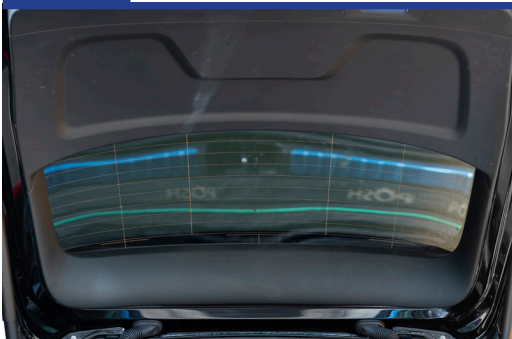

CL-M12 x 2

CL-M14 x 1

Tailgate Shade Installation

STEP 1

STEP 2

STEP 3

STEP 4

STEP 5