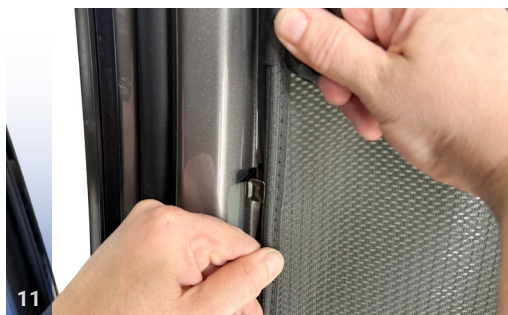

M11

M11

M11 - x4

TOOL

MERCEDES GLB & EQB | SUV

MB-GLB-5-A

Port Windows

Port Window Shades - x2