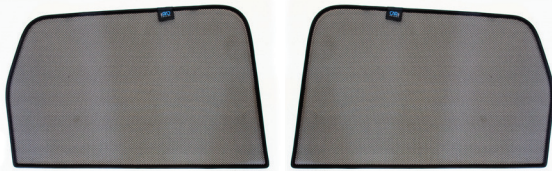

Installation Manual

PORSCHE CAYENNE 5DR
POR-CAYE-5-B

Shades

Side Shades

Port Shades

Tailgate Shades

Fixing Clips

CL-M02 x 2

CL-M12 x 2

CL-M13 x 4

CL-M14 x 1

Installation

PORSCHE CAYENNE 5DR
POR-CAYE-5-B

Components Needed

Side Shades

CL-M13 x 4