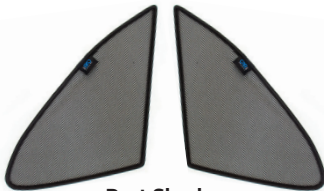

Installation Manual

PORSCHE CAYENNE 5DR
POR-CAYE-5-B

Shades

Side Shades

Port Shades

Tailgate Shades

Fixing Clips

CL-M02 x 2

CL-M12 x 2

CL-M13 x 4

CL-M14 x 1

Installation

PORSCHE CAYENNE 5DR
POR-CAYE-5-B

Components Needed

Side Shades

CL-M13 x 4