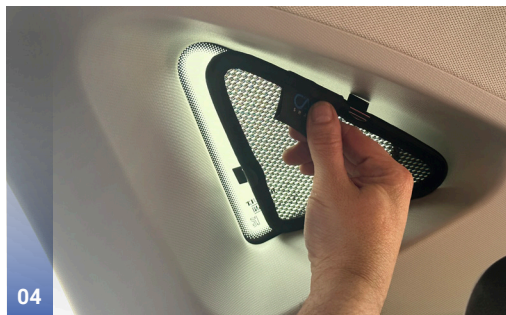

### Port Windows

Port Window Shades - x2

CLIP PLACEMENT

M02- x4

01

02

03

04