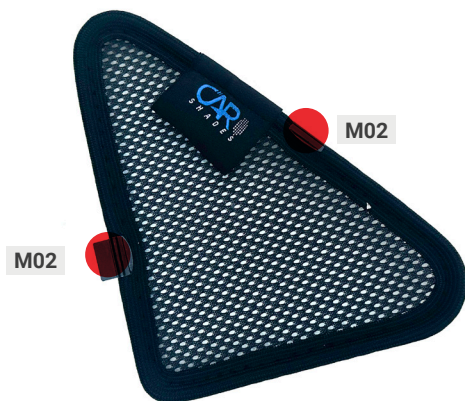

# RENAULT CAPTUR | HATCH

## REN-CAPT-5-B

### Port Windows

Port Window Shades - x2

CLIP PLACEMENT

M02- x4

01

02

03

04