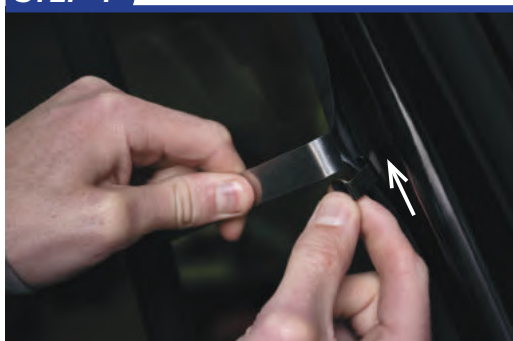

CL-M09 x 4

CL-T01 x 1

Side Shade Installation

STEP 1

STEP 2

STEP 3

STEP 4

STEP 5