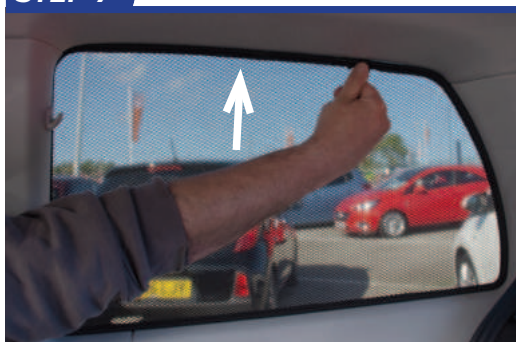

STEP 3

STEP 4

STEP 5

STEP 6

Installation

SKODA CITIGO 3DR
SKO-CG-3-A

Side Shade Installation

STEP 7