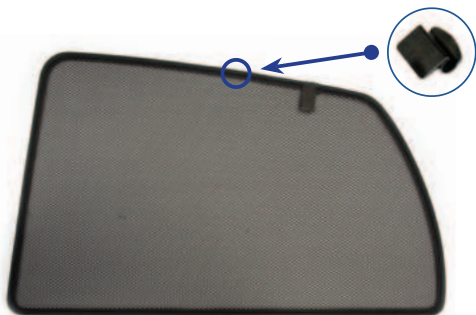

Installation Manual

SKODA CITIGO 3DR
SKO-CG-3-A

Shades

Side Shades

Tailgate Shades

Fixing Clips

CL-M02 x 4

CL-M14 x 1

Installation

SKODA CITIGO 3DR
SKO-CG-3-A

Components Needed

Side Shades

CL-M02 x 2

Side Shade Installation

STEP 1

STEP 2