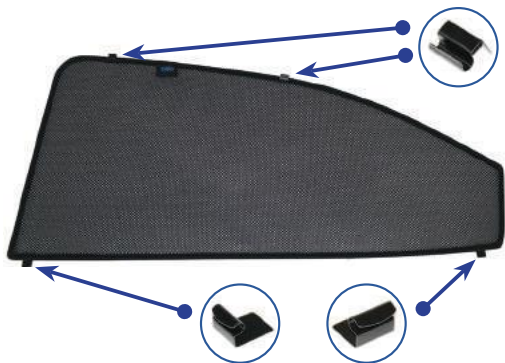

Installation Manual

TOYOTA COROLLA 4DR
TOY-CORO-4-D

Shades

Side Shades

Tailgate Shades

Fixing Clips

CL-M04 x 4

CL-M03 x 2

CL-M12 x 2

CL-M13 x 2

CL-M14 x 1

Installation

TOYOTA COROLLA 4DR
TOY-CORO-4-D

Components Needed

Side Shades

CL-M03 x 2

CL-M04 x 4

CL-M13 x 2

Side Shade Installation

STEP 1

STEP 2

STEP 3

STEP 4

STEP 5