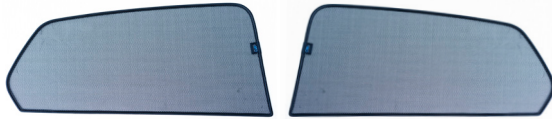

Installation Manual

VW GOLF 5DR
VW-GOLF-5-H

Shades

Side Shades

Tailgate Shades

Fixing Clips

CL-M12 x 2

CL-M14 x 1

CL-M11 x 4

CL-T01 x 1

Installation

VW GOLF 5DR
VW-GOLF-5-H

Components Needed

Side Shades

CL-M11 x 4

CL-T01 x 1