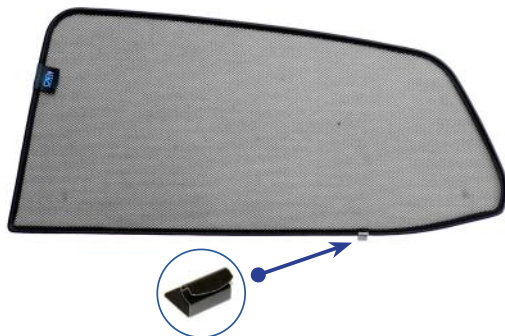

Installation Manual

VW T-CROSS 5DR
VW-TCRO-5-A

Shades

Side Shades

Tailgate Shades

Fixing Clips

CL-M11 x 4

CL-M13 x 2

CL-M02 x 4

CL-M14 x 1

CL-T01 x 1

Installation

VW T-CROSS 5DR
VW-TCRO-5-A

Components Needed

Side Shades

CL-M13 x 2

CL-M11 x 4

CL-T01 x 1

Side Shade Installation

STEP 1

STEP 2

STEP 3

Peel back the rubber trim using the CL-T01 tool

STEP 4