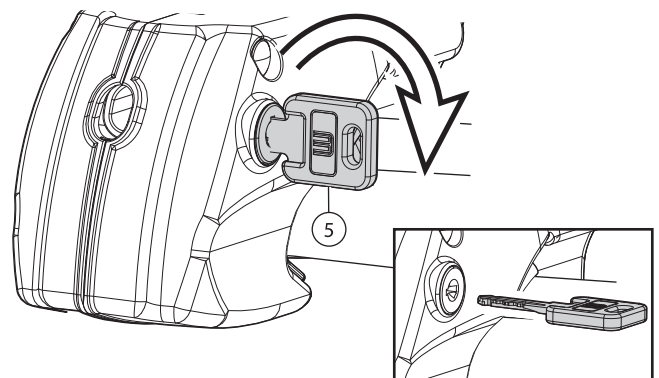

x2

5

x2

<p>Car Manual</p> 			
<p>Fender</p>	<p>3,7kg / 8.1lb</p>	<p>MAX 90kg / 198 lb</p>	
<p>Fender XL</p>	<p>3,9kg / 8.6lb</p>		

CAR MANUAL
MAX LOAD : 90kg 198lb

A + B ≤ MAX LOAD

DYNAMIC

MAX PAYLOAD