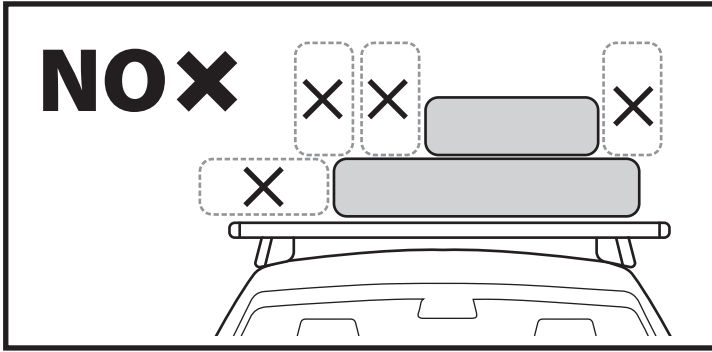

F.Ili Menabò S.r.l.
Via 8 Marzo, 3 -Z.I. Corte Tegge
42025 Cavriago (RE) ITALY
customercare@flli-menabo.it
www.menabocaraccessories.com

500047500000
04/11/2024