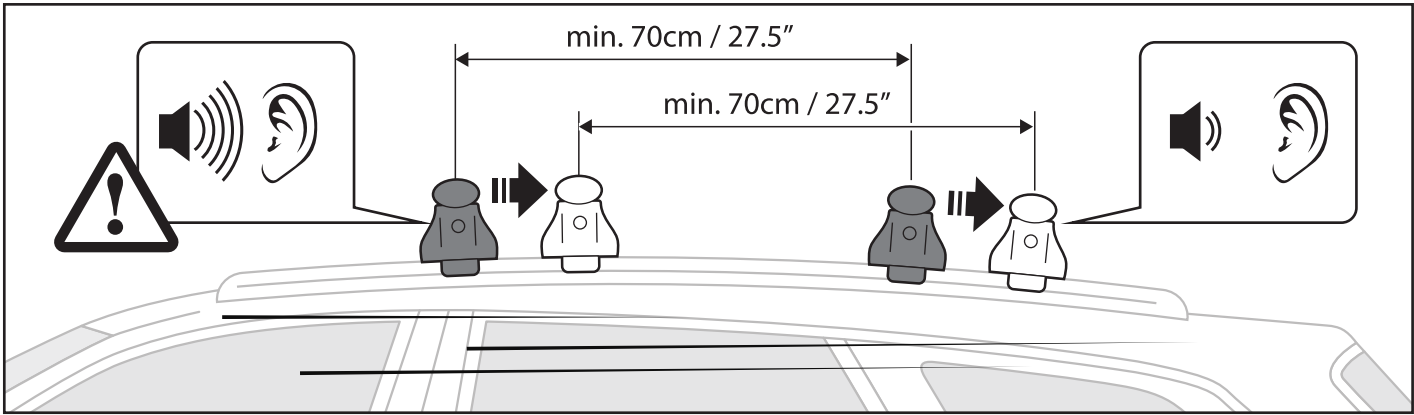

x2

5

x2

<p>Car Manual</p> 			
<p>Fender</p>	<p>3,7kg / 8.1lb</p>	<p>MAX 90kg / 198 lb</p>	
<p>Fender XL</p>	<p>3,9kg / 8.6lb</p>		

CAR MANUAL
MAX LOAD : 90kg 198lb

A + B ≤ MAX LOAD

DYNAMIC

MAX PAYLOAD