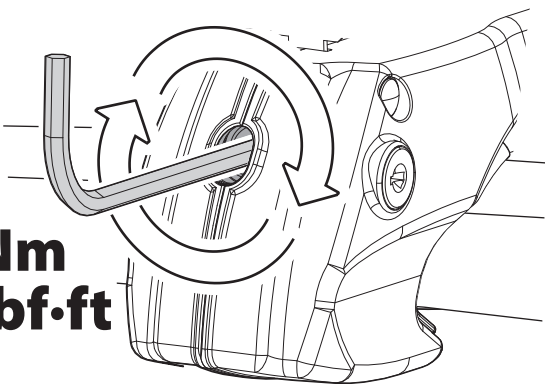

4

8 Nm
6 lbf·ft

x4