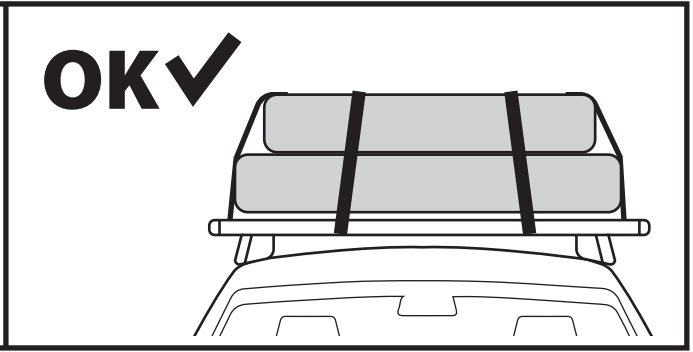

F.Ili Menabò S.r.l.
Via 8 Marzo, 3 -Z.I. Corte Tegge
42025 Cavriago (RE) ITALY
customercare@flli-menabo.it
www.menabocaraccessories.com

500047500000
04/11/2024