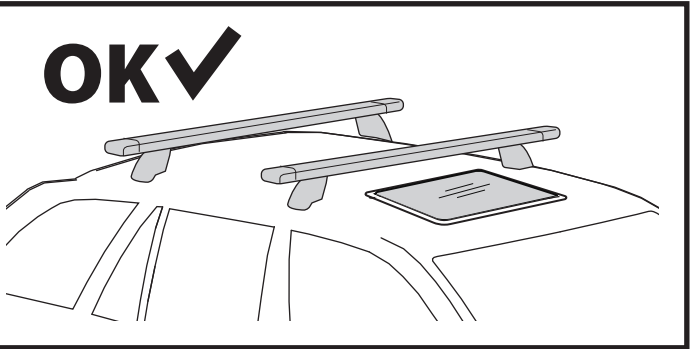

F.Ili Menabò S.r.l.
Via 8 Marzo, 3 -Z.I. Corte Tegge
42025 Cavriago (RE) ITALY
customercare@flli-menabo.it
www.menabocaraccessories.com

500047500000
04/11/2024