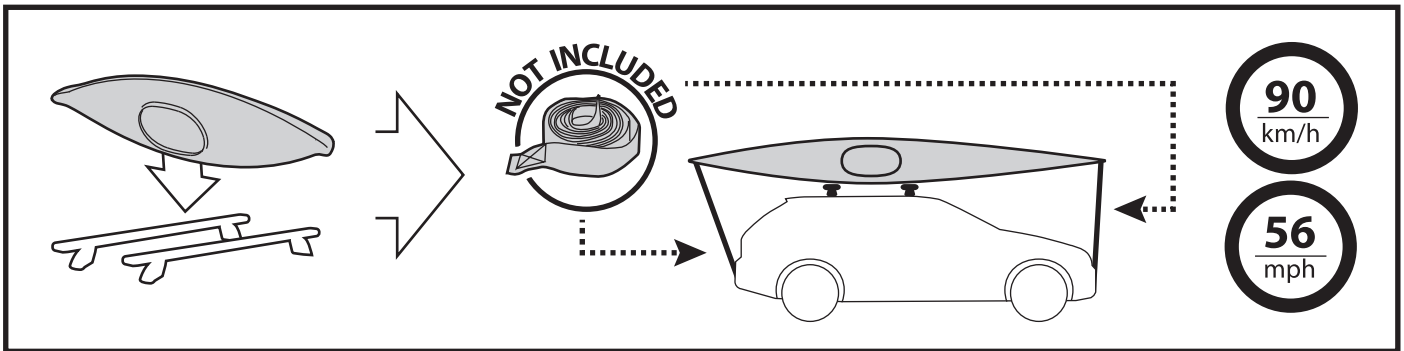

F.Ili Menabò S.r.l.
Via 8 Marzo, 3 -Z.I. Corte Tegge
42025 Cavriago (RE) ITALY
customercare@flli-menabo.it
www.menabocaraccessories.com

500047500000
04/11/2024