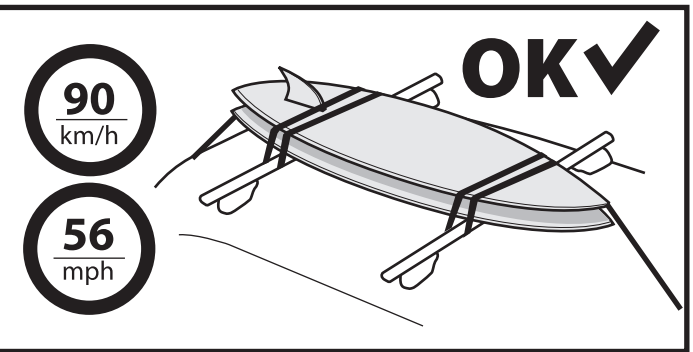

F.Ili Menabò S.r.l.
Via 8 Marzo, 3 -Z.I. Corte Tegge
42025 Cavriago (RE) ITALY
customercare@flli-menabo.it
www.menabocaraccessories.com

500047500000
04/11/2024