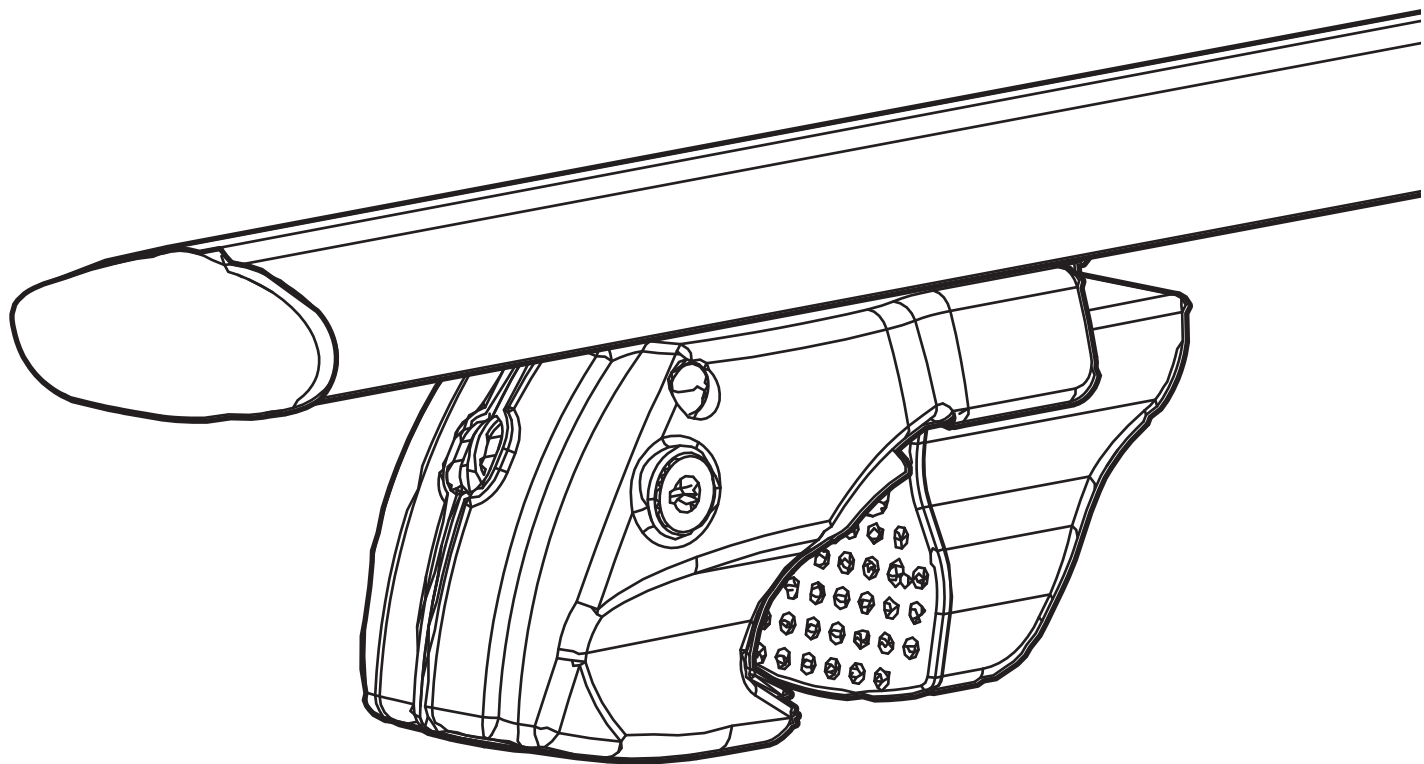

MENABO

free time on the move

FENDER

IT Istruzioni di montaggio

EN Fitting instructions

DE Montageanleitung

FR Instructions de montage

ES Instrucciones de montaje