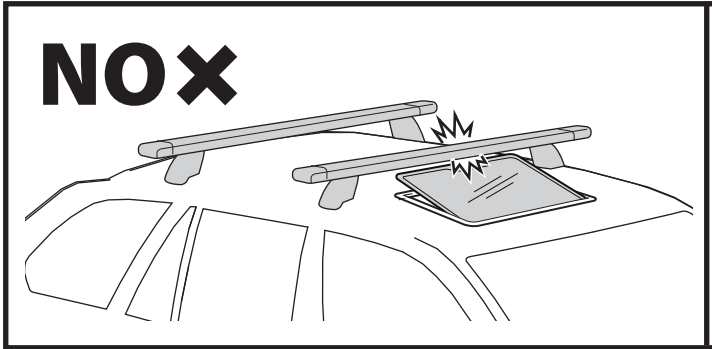

F.Ili Menabò S.r.l.
Via 8 Marzo, 3 -Z.I. Corte Tegge
42025 Cavriago (RE) ITALY
customercare@flli-menabo.it
www.menabocaraccessories.com

500047500000
04/11/2024