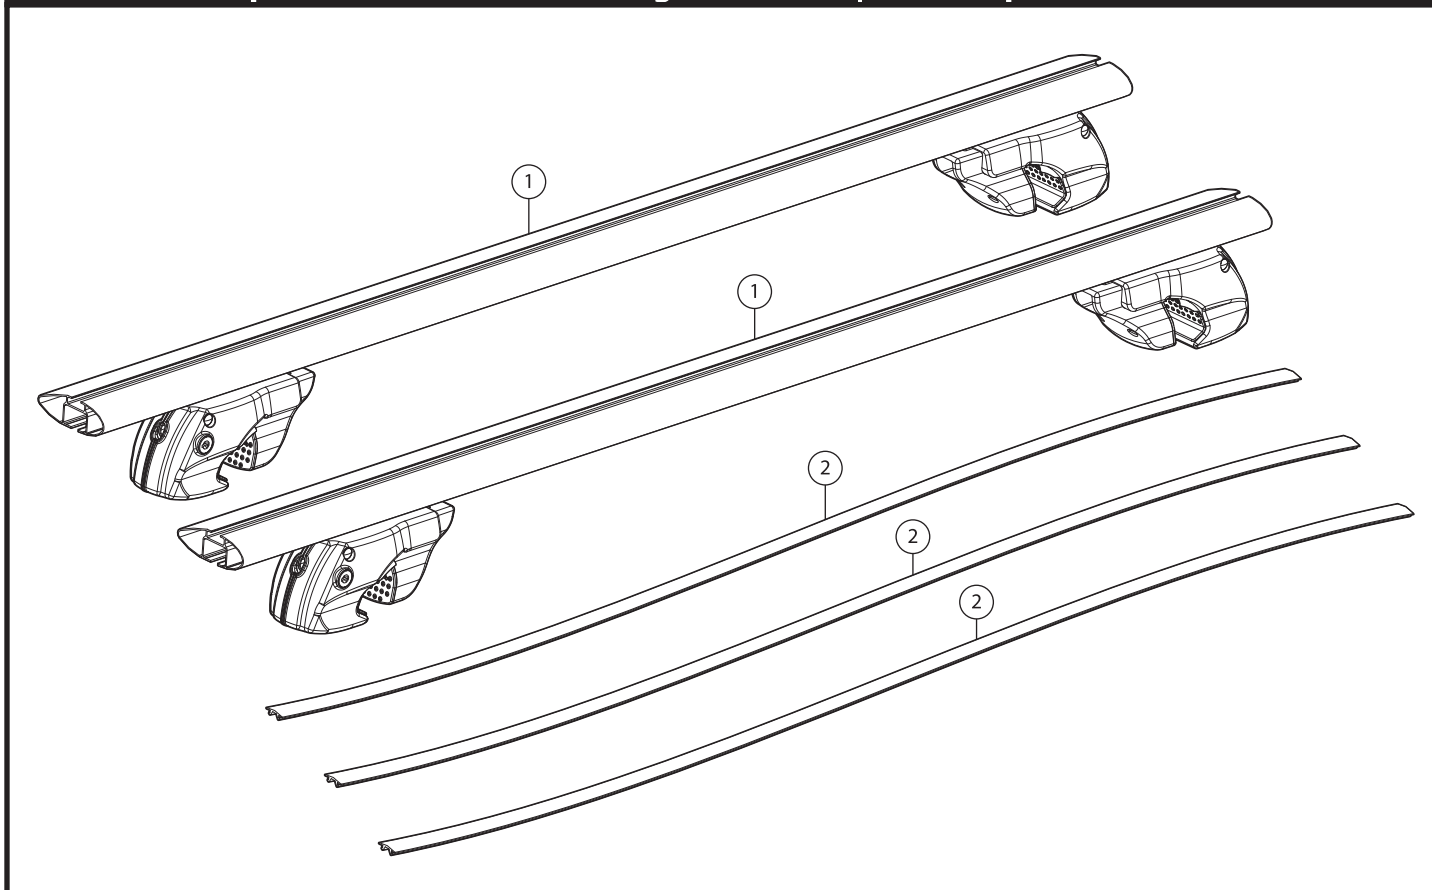

SK Návod na montáž

SL Navodila za pritrdjevanje

SV Monteringsanvisning

TK Uydurma talimat

ZH 裝修指導

AR كتيب التعليمات

Made in Italy

**IT) Componenti (Inclusi) | EN) Components (Included) | FR) Composants (Comprises)
DE) Die Komponenten (im Lieferumfang enthalten) | ES) Componentes (Incluido)**

 <p>3 x2</p>	 <p>4 x2</p>	 <p>5 x2</p>	 <p>6 x1 5mm 0.2"</p>
---	---	---	---

**IT) Ricambi (A Richiesta) | EN) Spare Parts (Made to order) | DE) E Teile (auf Anfrage)
FR) Pièces de rechange (Sur commande) | ES) Piezas de recambio (Previa solicitud)**