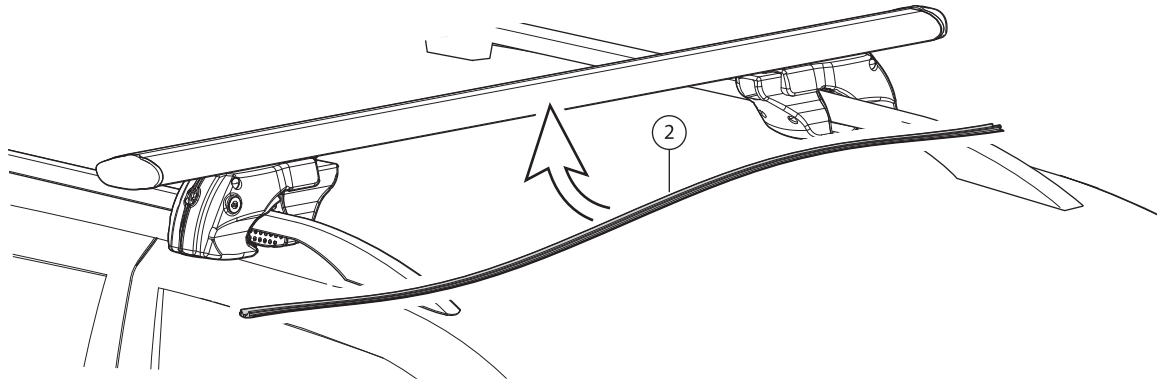

x2

5

x2

<p>Car Manual</p> 			
<p>Fender</p>	<p>3,7kg / 8.1lb</p>	<p>MAX 90kg / 198 lb</p>	
<p>Fender XL</p>	<p>3,9kg / 8.6lb</p>		

CAR MANUAL
MAX LOAD : 90kg 198lb

A + B ≤ MAX LOAD

DYNAMIC

MAX PAYLOAD