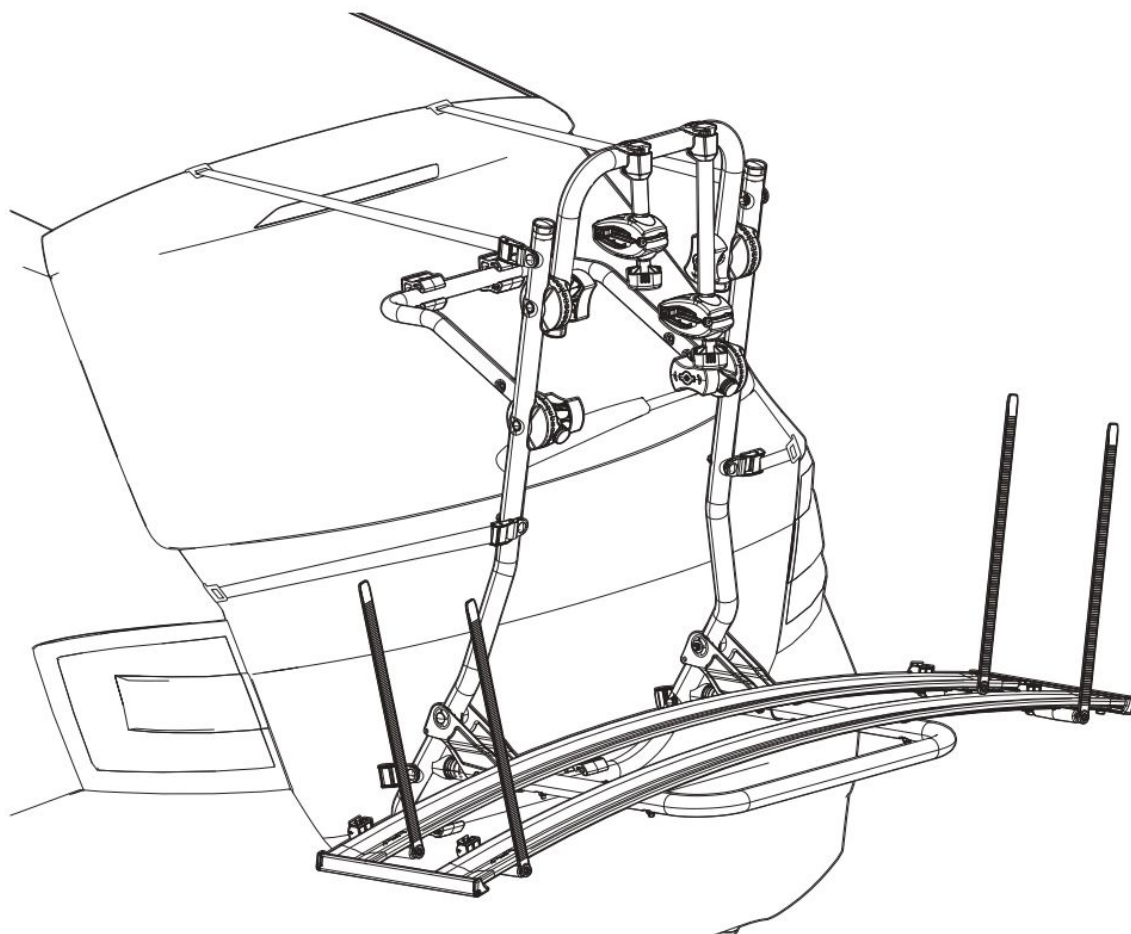

MEPABO

free time on the move

COBRA

IT Istruzioni di montaggio
EN Fitting instructions
DE Montageanleitung
FR Instructions de montage
ES Instrucciones de montaje
BG инструкции за сглобяване
CS Návod na montáž
DA Monteringsvejledning
EL Οδηγίες συναρμολόγησης

ET Paigaldusjuhend
FI Asennusohje
HR Uputa za sastavljanje
HU A felszerelés módja
LT Pritvirtinimo instrukcijos
LV Stiprināšanas instrukcija
NL Instrukcja montażu
NO Monteringsveiledning
PL Instrukcja montażu

PT Instruções de Montagem
RO Instrucțiuni de montare
RU Инструкции по установке
SK Návod na montáž
SL Navodila za pritrjevanje
SV Monteringsanvisning
TK Uydurma talimat
ZH 裝修指導
AR تعليمات التجميل

Made in Italy