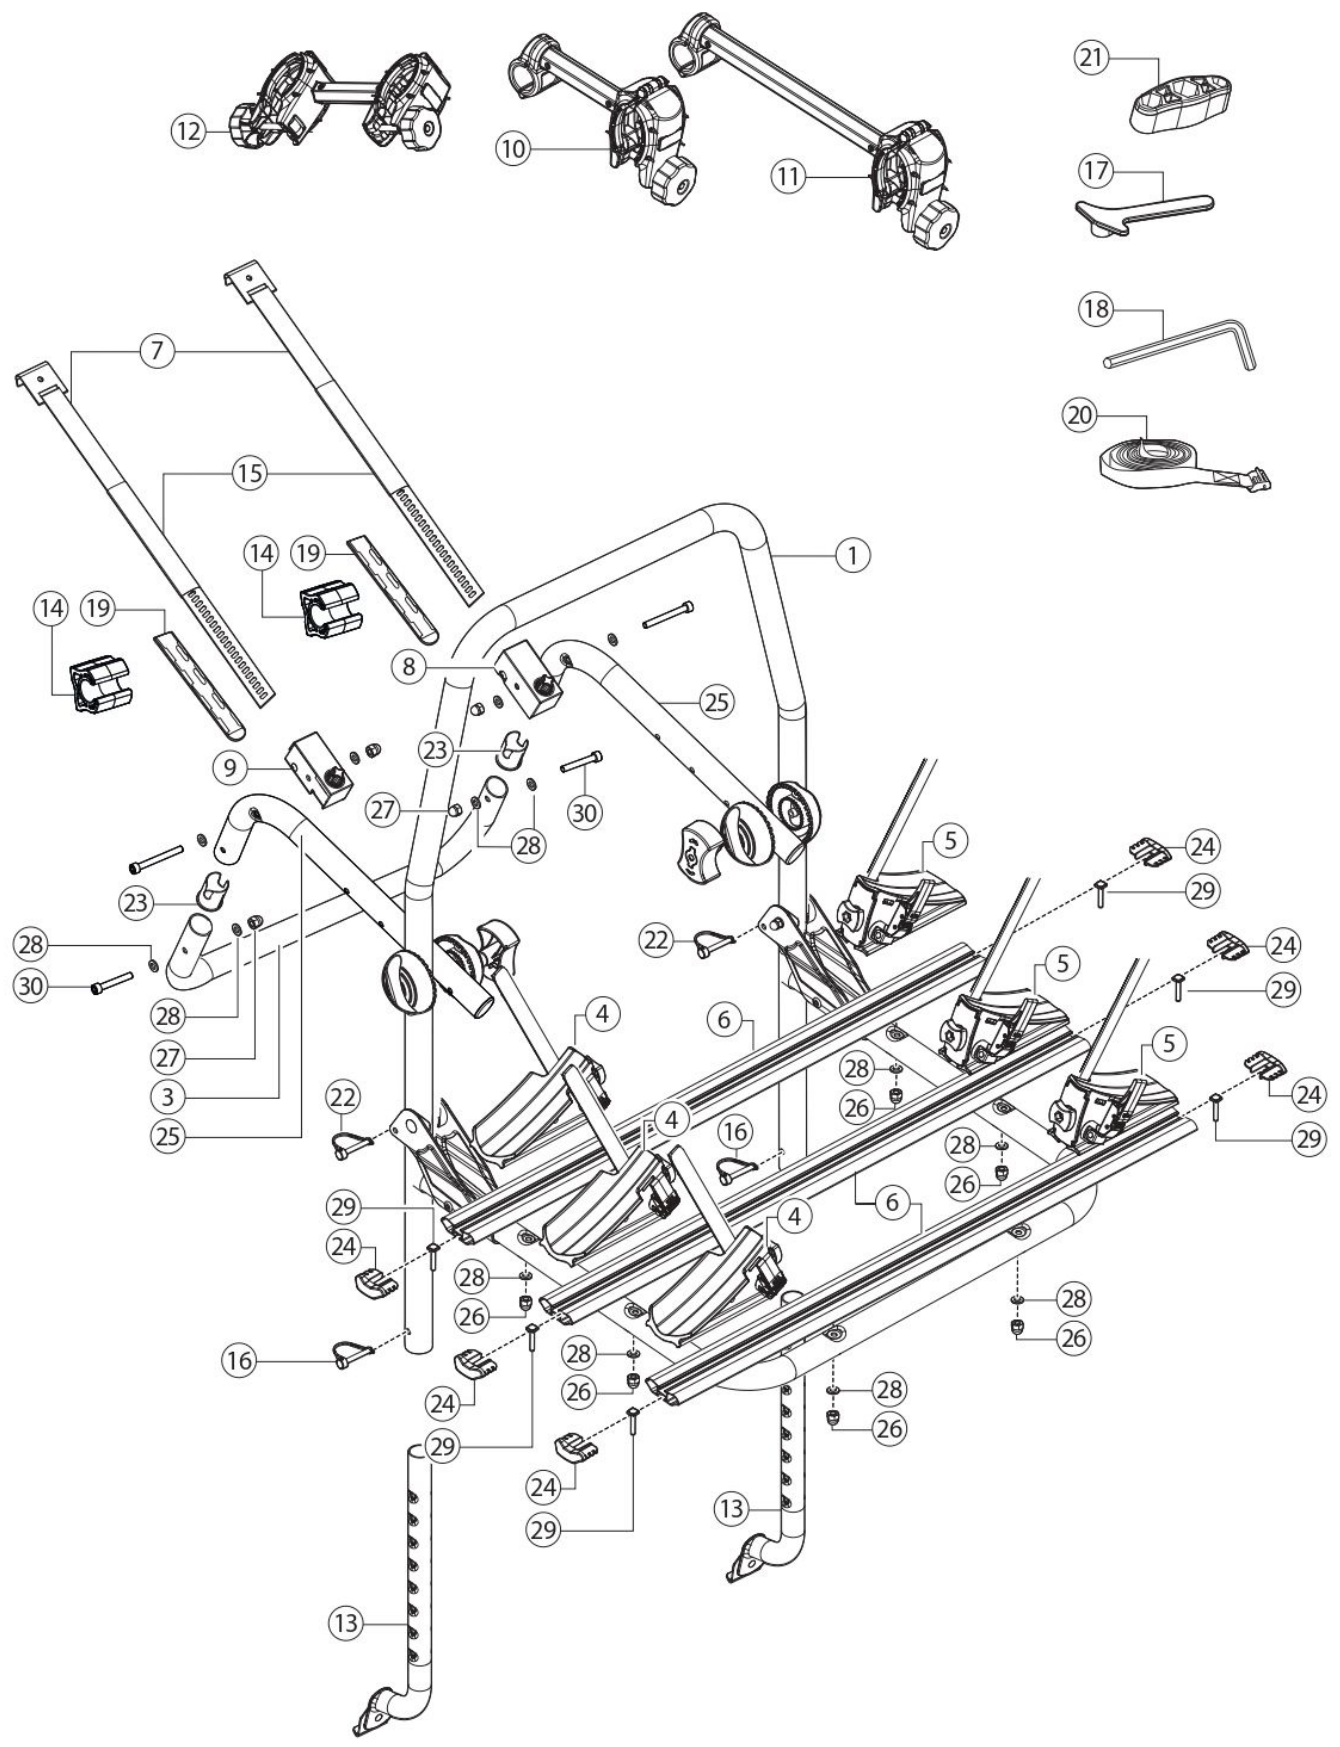

x3

① x2 | x3

N.		Q.
1	x2	1
2	x3	1
25		2