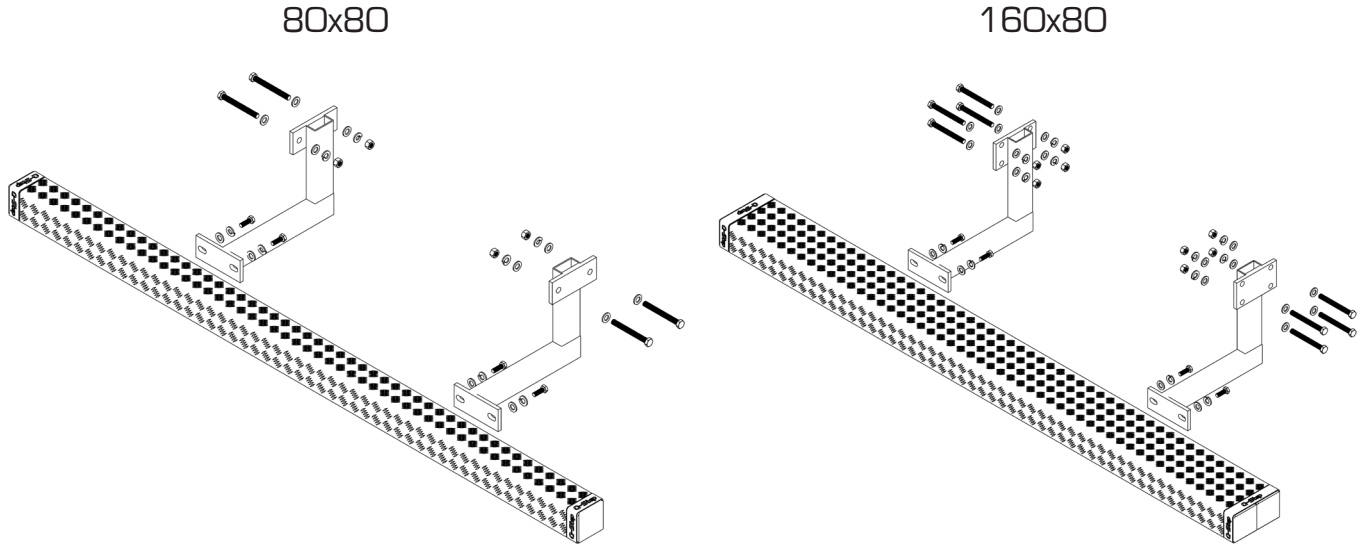

Steel-Step (1800mm)

This mounting manual works as a universal example. Most Steel-Steps are mounted similarly. Of course they will have vehicle-specific mounting material and some parts may vary.

1x

Step 80x80

1x

Support driver side

1x

Support passenger side

4x

M12x40

4x

M12x110

19 - M12
T78 Nm

Aan alle technische tekeningen kunnen geen rechten worden ontleend, maatvoering kan afwijken van de realiteit.
No rights can be derived from these technical drawings, sizes may differ from reality.
Aucuns droits ne peuvent être dérivés de tous les dessins, dimensions peuvent différer de la réalité.
Alle technischen Zeichnungen können keine Rechte abgeleitet werden, Abmessungen können von der Realität abweichen.