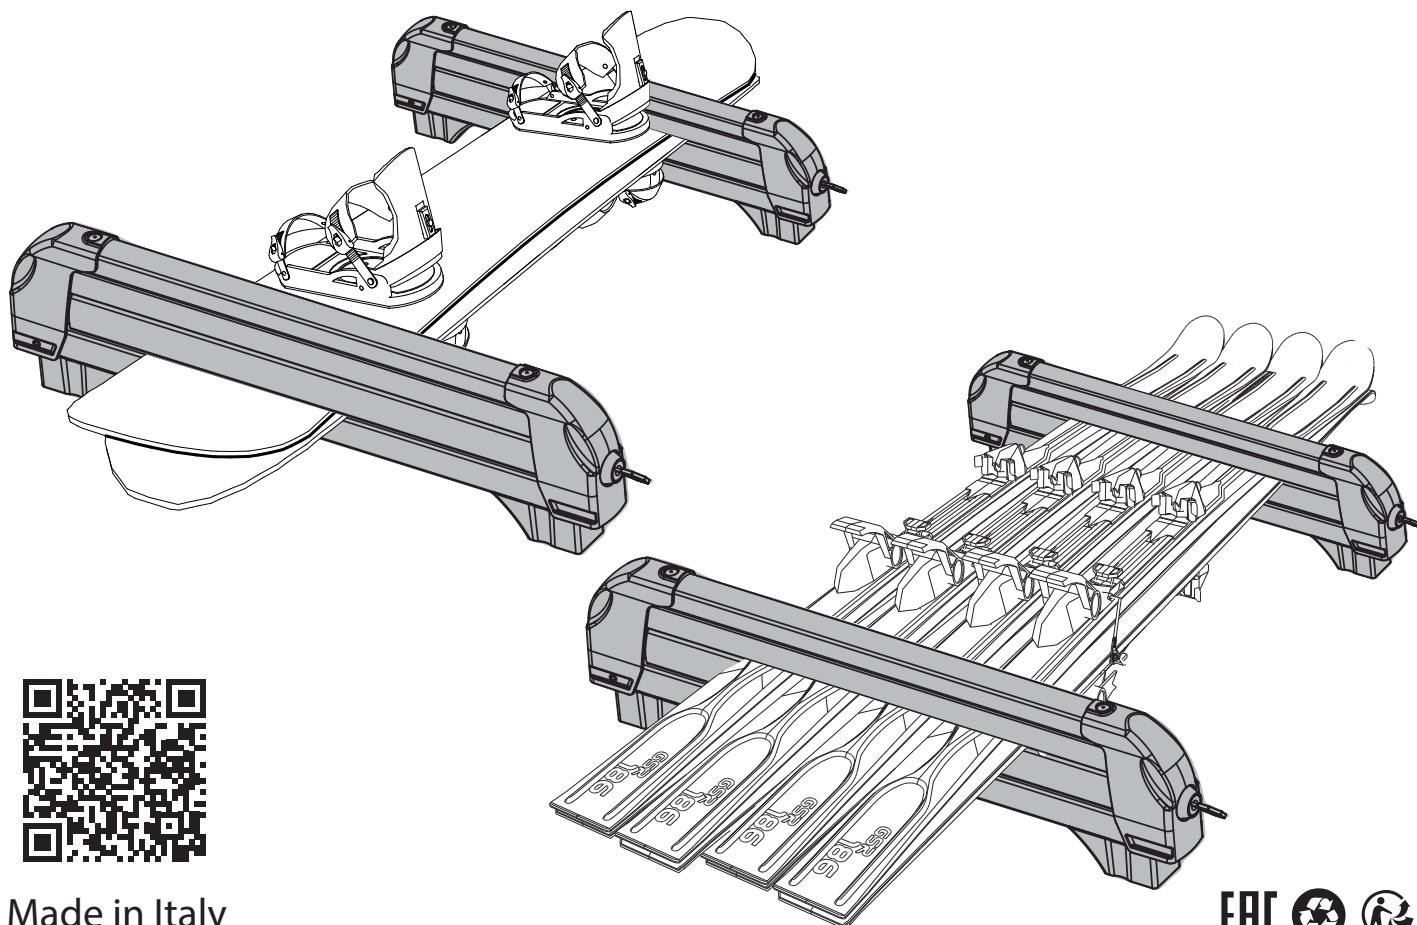

MENABO

free time on the move

ICEBERG

| | | |
|-----------------------------|-------------------------------|-----------------------------|
| IT Istruzioni di montaggio | ET Paigaldusjuhend | PT Instruções de Montagem |
| EN Fitting instructions | FI Asennusohje | RO Instrucțiuni de montare |
| DE Montageanleitung | HR Uputa za sastavljanje | RU Инструкции по установке |
| FR Instructions de montage | HU A felszerelés módja | SK Návod na montáž |
| ES Instrucciones de montaje | LT Pritvirtinimo instrukcijos | SL Navodila za pritrjevanje |
| BG инструкции за сглобяване | LV Stiprināšanas instrukcija | SV Monteringsanvisning |
| CS Návod na montáž | NL Instrukcja montażu | TK Uydurma talimat |
| DA Monteringsvejledning | NO Monteringsveiledning | ZH 裝修指導 |
| EL Οδηγίες συναρμολόγησης | PL Instrukcja montażu | AR تعليمات التجميع |

Made in Italy

IT] AVVERTENZE
EN] WARNINGS
FR] PRÉCAUTIONS
DE] WARNINGS
ES] ADVERTENCIAS

| N° | [IT]Componenti (Inclusi) [EN]Components (Included) [FR]Composants (Compris) [DE]Die Komponenten (im Lieferumfang enthalten) [ES]Componentes (Incluido) | Q. |
|----|--|----|
| 1 | | 2 |
| 2 | | 4 |
| 3 | 20mm/0.8" M6x45 | 4 |
| 4 | Ø6x18 | 4 |
| 5 | xxxx | 2 |
| 6 | 6mm - 0.3" | 1 |