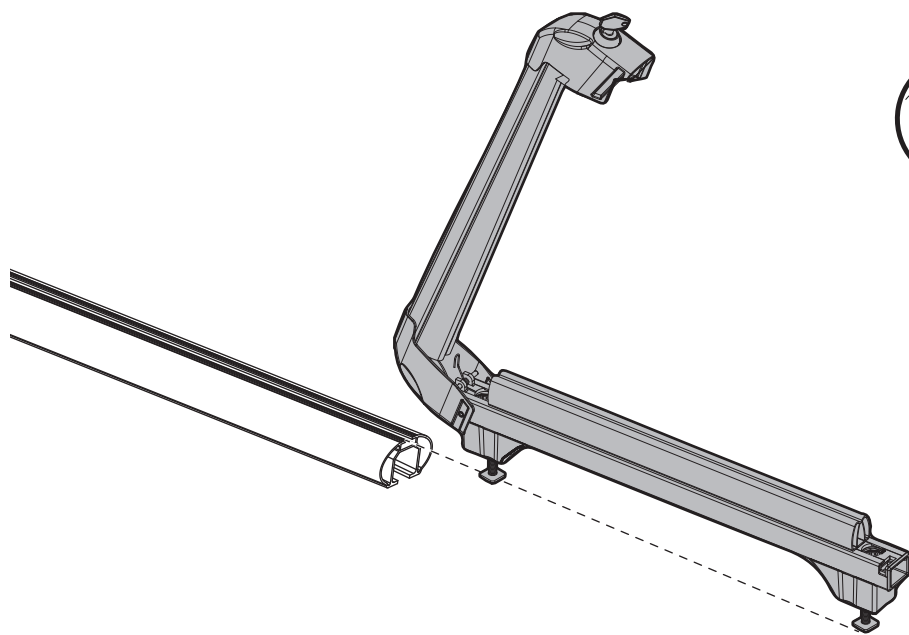

N°		Q.
1		2
2		4
3		4
4		4

2

3

N°		Q.
6		1