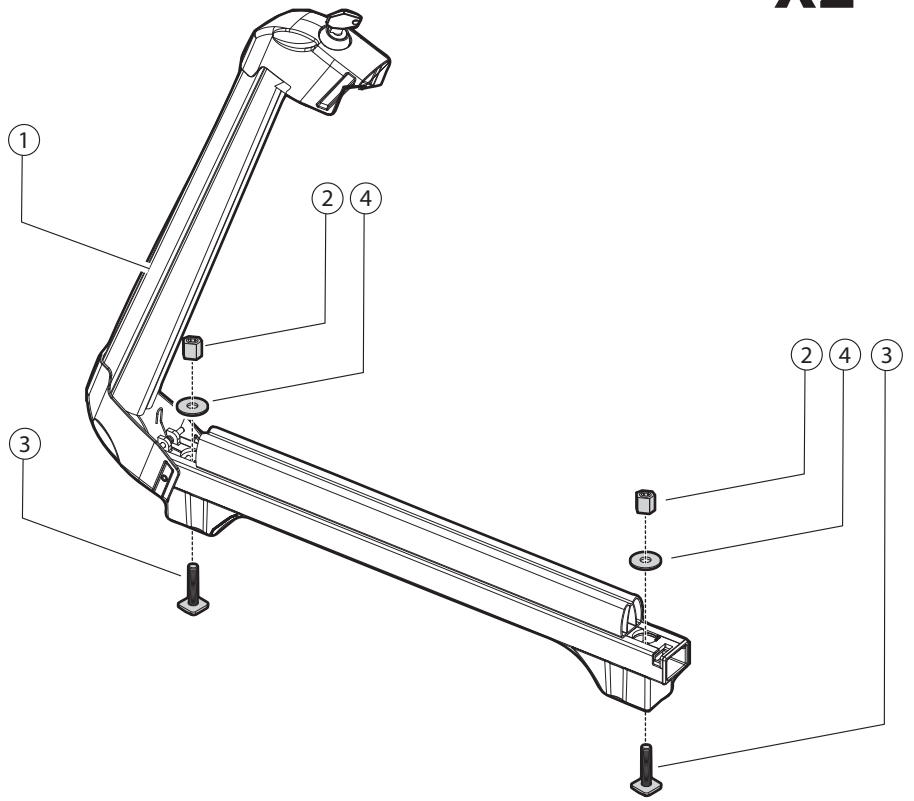

N°		Q.
1		2
2		4
3		4
4		4