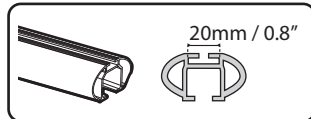

MENABO

free time on the move

ICEBERG

| | | |
|-----------------------------|-------------------------------|-----------------------------|
| IT Istruzioni di montaggio | ET Paigaldusjuhend | PT Instruções de Montagem |
| EN Fitting instructions | FI Asennusohje | RO Instrucțiuni de montare |
| DE Montageanleitung | HR Uputa za sastavljanje | RU Инструкции по установке |
| FR Instructions de montage | HU A felszerelés módja | SK Návod na montáž |
| ES Instrucciones de montaje | LT Pritvirtinimo instrukcijos | SL Navodila za pritrjevanje |
| BG инструкции за сглобяване | LV Stiprināšanas instrukcija | SV Monteringsanvisning |
| CS Návod na montáž | NL Instrukcja montażu | TK Uydurma talimat |
| DA Monteringsvejledning | NO Monteringsveiledning | ZH 裝修指導 |
| EL Οδηγίες συναρμολόγησης | PL Instrukcja montażu | AR تعليمات التجميع |

Made in Italy

IT] AVVERTENZE
EN] WARNINGS
FR] PRÉCAUTIONS
DE] WARNINGS
ES] ADVERTENCIAS

| N° | [IT]Componenti (Inclusi) [EN]Components (Included) [FR]Composants (Compris) [DE]Die Komponenten (im Lieferumfang enthalten) [ES]Componentes (Incluido) | Q. |
|----|--|----|
| 1 | | 2 |
| 2 | | 4 |
| 3 | 20mm/0.8" M6x45 | 4 |
| 4 | Ø6x18 | 4 |
| 5 | xxxx | 2 |
| 6 | 6mm - 0.3" | 1 |