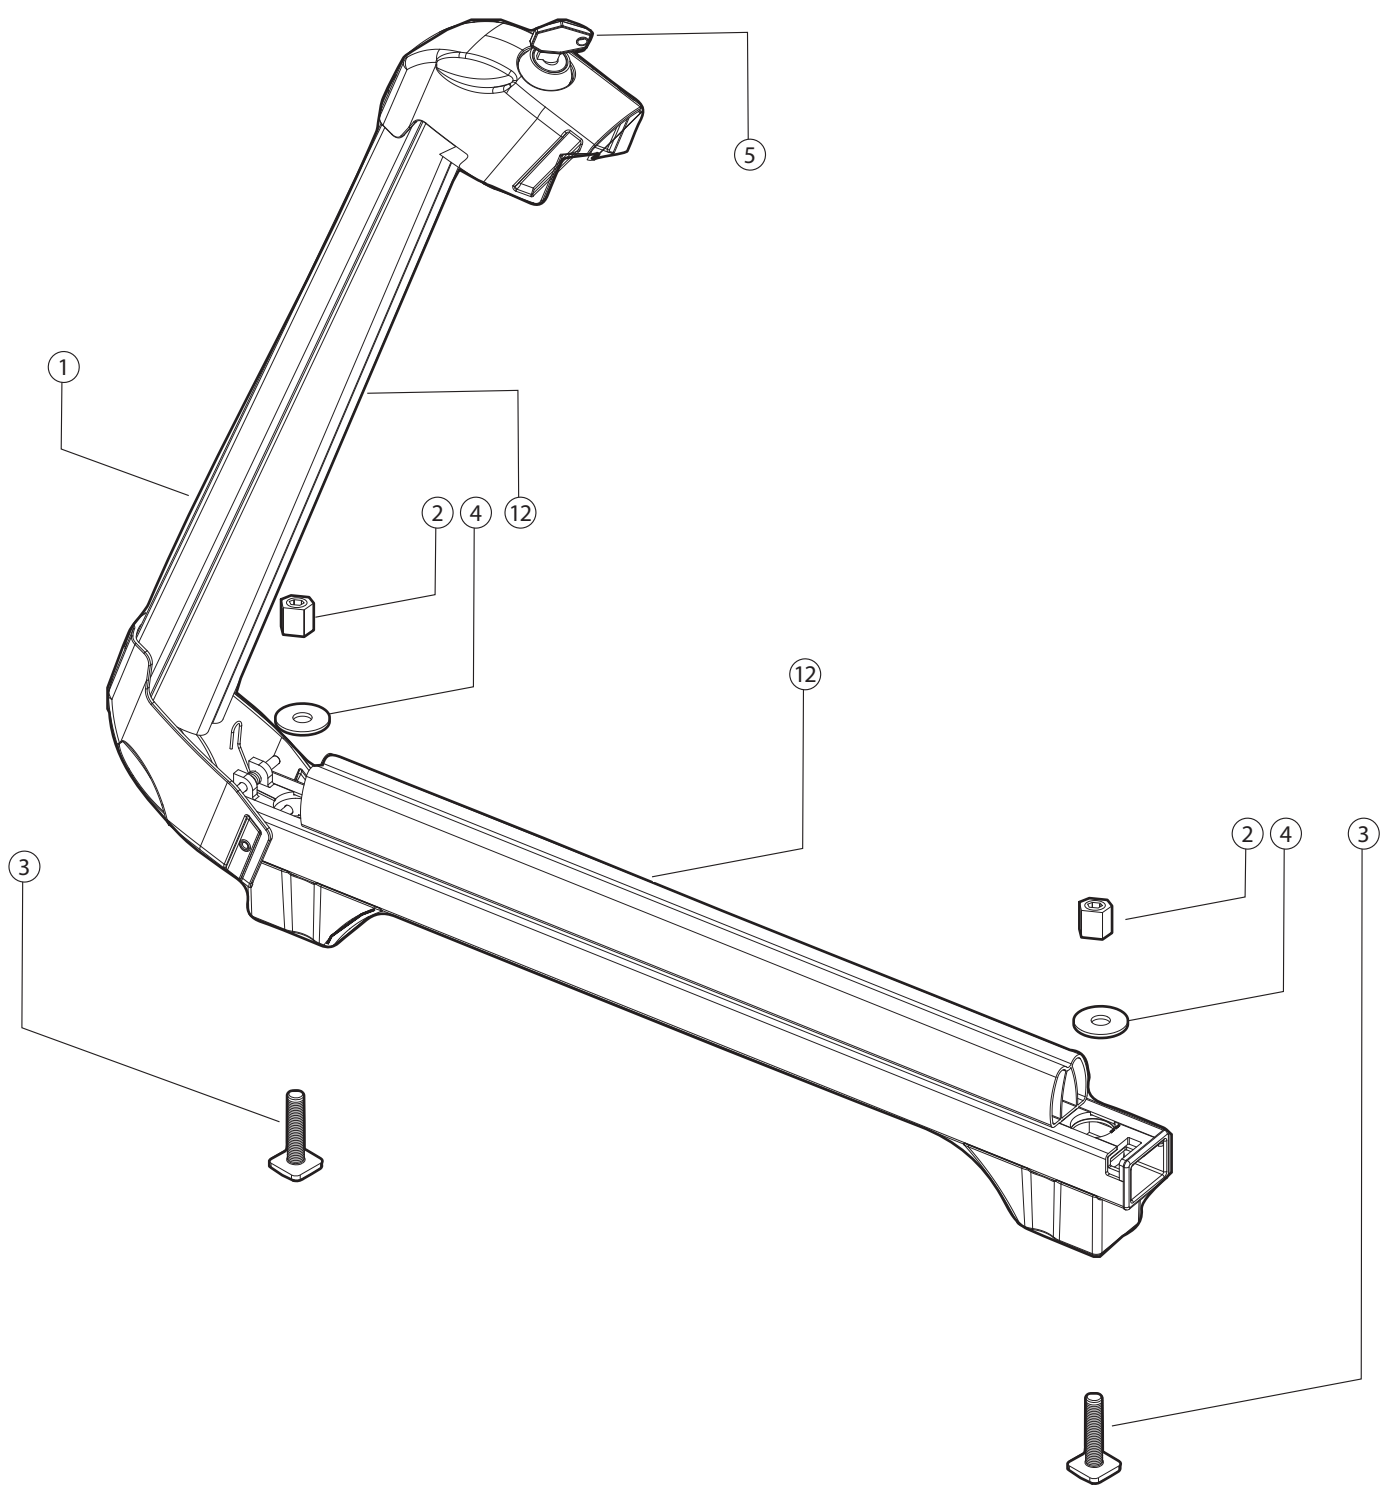

MENABO

free time on the move

ICEBERG

| | | |
|-----------------------------|-------------------------------|-----------------------------|
| IT Istruzioni di montaggio | ET Paigaldusjuhend | PT Instruções de Montagem |
| EN Fitting instructions | FI Asennusohje | RO Instrucțiuni de montare |
| DE Montageanleitung | HR Uputa za sastavljanje | RU Инструкции по установке |
| FR Instructions de montage | HU A felszerelés módja | SK Návod na montáž |
| ES Instrucciones de montaje | LT Pritvirtinimo instrukcijos | SL Navodila za pritrjevanje |
| BG инструкции за сглобяване | LV Stiprināšanas instrukcija | SV Monteringsanvisning |
| CS Návod na montáž | NL Instrukcja montażu | TK Uydurma talimat |
| DA Monteringsvejledning | NO Monteringsveiledning | ZH 裝修指導 |
| EL Οδηγίες συναρμολόγησης | PL Instrukcja montażu | AR تعليمات التجميع |

Made in Italy

IT] AVVERTENZE
EN] WARNINGS
FR] PRÉCAUTIONS
DE] WARNINGS
ES] ADVERTENCIAS

| N° | [IT]Componenti (Inclusi) [EN]Components (Included) [FR]Composants (Compris) [DE]Die Komponenten (im Lieferumfang enthalten) [ES]Componentes (Incluido) | Q. |
|----|--|----|
| 1 | | 2 |
| 2 | | 4 |
| 3 | 20mm/0.8" M6x45 | 4 |
| 4 | Ø6x18 | 4 |
| 5 | xxxx | 2 |
| 6 | 6mm - 0.3" | 1 |

| N° | OPTIONAL KIT 000084700000 | Q. |
|----|------------------------------|----|
| A | M6 | 8 |
| B | M6x55 | 8 |
| C | | 4 |
| D | | 4 |
| E | 13mm/0.5" M6x60 | 4 |

| N° | [IT]Ricambi (A Richiesta) [EN]Spare Parts (Made to order) [FR]Pièces de rechange (Sur commande) [DE]E Teile (auf Anfrage) [ES]Piezas de recambio (Previa solicitud) | Codice-Code-Código | Q. |
|----|---|--------------------|----|
| 2 | | 700023200000 | 4 |
| 3 | 20mm/0.8" M6x45 | 700023300000 | 4 |
| 4 | Ø6x18 | | 4 |
| 5 | xxxx | 700014400000 | 2 |
| 6 | 6mm - 0.3" | 700023700000 | 1 |
| 12 | | 700023400000 | 1 |