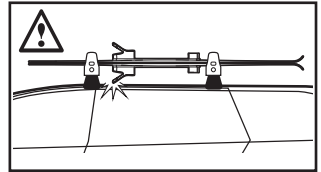

2

x2

3

x2

		+		+		MAX 6kg /13.2lb	OR		MAX 6kg /13.2lb
Iceberg	x		1,4kg 3.1 lb		x4			x2	
MAX 24kg / 53 lb									

F.lli Menabò S.r.l.
Via 8 Marzo, 3 -Z.l. Corte Tegge
42025 Caviago (RE) ITALY
customercare@flli-menabo.it
www.menabocaraccessories.com