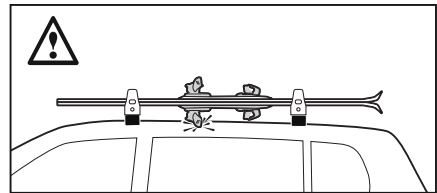

## ④—YELO 4 NS / YELO 6 NS

		+		+		MAX 7kg / 15lb	OR		MAX 7kg / 15lb
<b>YELO 4 NS</b>	x		3,2kg / 7 lb		x4	MAX 28kg / 62 lb		x2	
<b>YELO 6 NS</b>	x		3,9kg / 8.5 lb		x6	MAX 42kg / 92 lb		x4	

**OPTIONAL KIT**  
Art. 000110300000