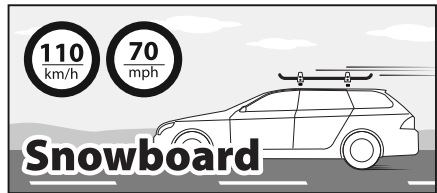

## ④—YELO 4 NS / YELO 6 NS

		+		+		MAX 7kg / 15lb	OR		MAX 7kg / 15lb
<b>YELO 4 NS</b>	x		3,2kg / 7 lb		x4	MAX 28kg / 62 lb		x2	
<b>YELO 6 NS</b>	x		3,9kg / 8.5 lb		x6	MAX 42kg / 92 lb		x4	

**OPTIONAL KIT**  
Art. 000110300000