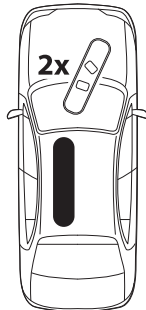

①—YELO 4 NS / YELO 6 NS

**X2**

②—YELO 4 NS / YELO 6 NS

**X2**

3 YELO 4 NS / YELO 6 NS

YELO 4 NS

## ④—YELO 4 NS / YELO 6 NS

		+		+		MAX 7kg / 15lb	OR		MAX 7kg / 15lb
<b>YELO 4 NS</b>	x		3,2kg / 7 lb		x4	MAX 28kg / 62 lb		x2	
<b>YELO 6 NS</b>	x		3,9kg / 8.5 lb		x6	MAX 42kg / 92 lb		x4	

**OPTIONAL KIT**  
Art. 000110300000