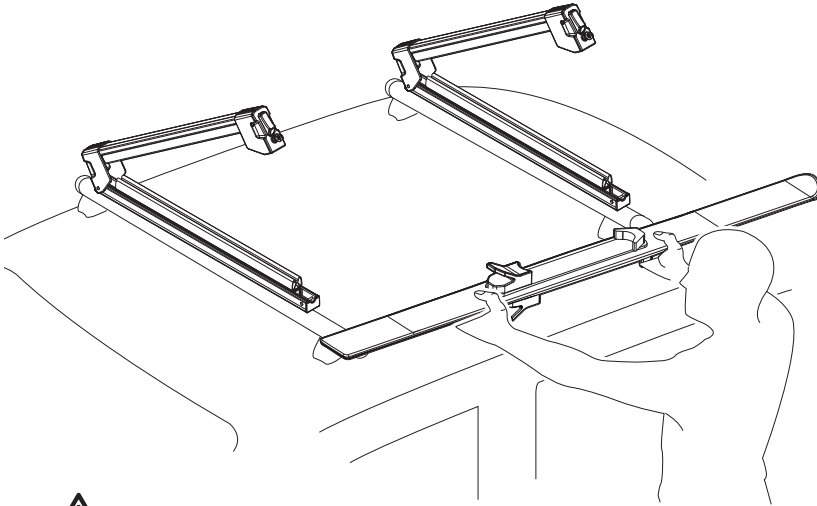

3 YELO 4 NS / YELO 6 NS