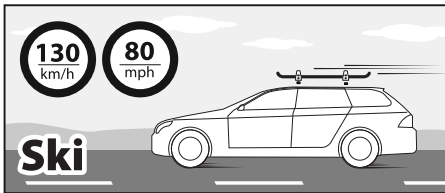

## ④—YELO 4 NS / YELO 6 NS

		+		+		MAX 7kg / 15lb	OR		MAX 7kg / 15lb
<b>YELO 4 NS</b>	x		3,2kg / 7 lb		x4	MAX 28kg / 62 lb		x2	
<b>YELO 6 NS</b>	x		3,9kg / 8.5 lb		x6	MAX 42kg / 92 lb		x4	

**OPTIONAL KIT**  
Art. 000110300000