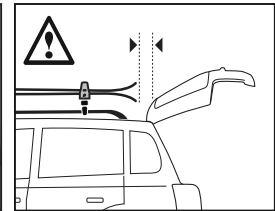

## ④—YELO 4 NS / YELO 6 NS

		+		+		MAX 7kg / 15lb	OR		MAX 7kg / 15lb
<b>YELO 4 NS</b>	x		3,2kg / 7 lb		x4	MAX 28kg / 62 lb		x2	
<b>YELO 6 NS</b>	x		3,9kg / 8.5 lb		x6	MAX 42kg / 92 lb		x4	

**OPTIONAL KIT**  
Art. 000110300000