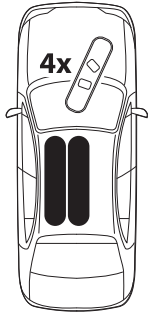

①—YELO 4 NS / YELO 6 NS

**X2**

②—YELO 4 NS / YELO 6 NS

**X2**

3 YELO 4 NS / YELO 6 NS

YELO 4 NS

## ④—YELO 4 NS / YELO 6 NS

		+		+		MAX 7kg / 15lb	OR		MAX 7kg / 15lb
<b>YELO 4 NS</b>	x		3,2kg / 7 lb		x4	MAX 28kg / 62 lb		x2	
<b>YELO 6 NS</b>	x		3,9kg / 8.5 lb		x6	MAX 42kg / 92 lb		x4	

**OPTIONAL KIT**  
Art. 000110300000