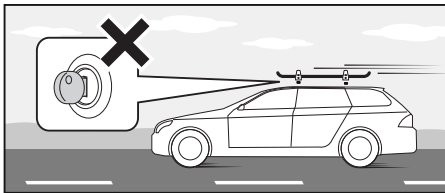

## ④—YELO 4 NS / YELO 6 NS

		+		+		MAX 7kg / 15lb	OR		MAX 7kg / 15lb
<b>YELO 4 NS</b>	x		3,2kg / 7 lb		x4	MAX 28kg / 62 lb		x2	
<b>YELO 6 NS</b>	x		3,9kg / 8.5 lb		x6	MAX 42kg / 92 lb		x4	

**OPTIONAL KIT**  
Art. 000110300000