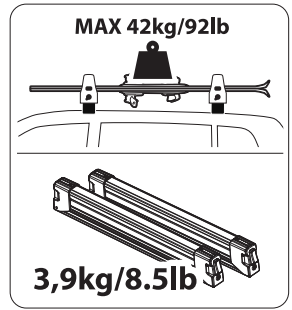

## ④—YELO 4 NS / YELO 6 NS

		+		+		MAX 7kg / 15lb	OR		MAX 7kg / 15lb
<b>YELO 4 NS</b>	x		3,2kg / 7 lb		x4	MAX 28kg / 62 lb		x2	
<b>YELO 6 NS</b>	x		3,9kg / 8.5 lb		x6	MAX 42kg / 92 lb		x4	

**OPTIONAL KIT**  
Art. 000110300000