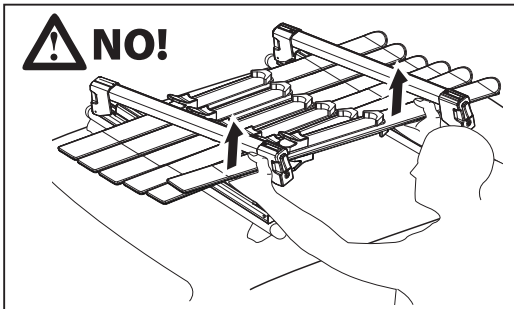

## ④—YELO 4 NS / YELO 6 NS

		+		+		MAX 7kg / 15lb	OR		MAX 7kg / 15lb
<b>YELO 4 NS</b>	x		3,2kg / 7 lb		x4	MAX 28kg / 62 lb		x2	
<b>YELO 6 NS</b>	x		3,9kg / 8.5 lb		x6	MAX 42kg / 92 lb		x4	

**OPTIONAL KIT**  
Art. 000110300000