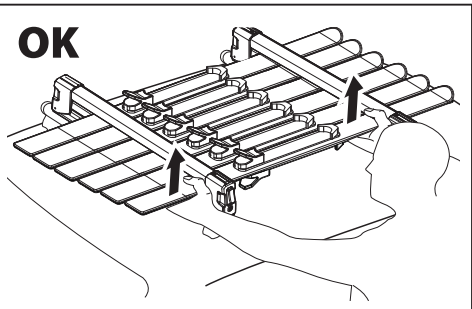

## ④—YELO 4 NS / YELO 6 NS

		+		+		MAX 7kg / 15lb	OR		MAX 7kg / 15lb
<b>YELO 4 NS</b>	x		3,2kg / 7 lb		x4	MAX 28kg / 62 lb		x2	
<b>YELO 6 NS</b>	x		3,9kg / 8.5 lb		x6	MAX 42kg / 92 lb		x4	

**OPTIONAL KIT**  
Art. 000110300000