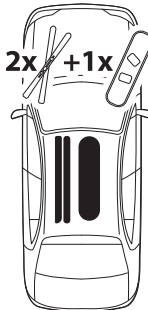

①—YELO 4 NS / YELO 6 NS

**X2**

②—YELO 4 NS / YELO 6 NS

**X2**

3 YELO 4 NS / YELO 6 NS

YELO 4 NS

## ④—YELO 4 NS / YELO 6 NS

		+		+		MAX 7kg / 15lb	OR		MAX 7kg / 15lb
<b>YELO 4 NS</b>	x		3,2kg / 7 lb		x4	MAX 28kg / 62 lb		x2	
<b>YELO 6 NS</b>	x		3,9kg / 8.5 lb		x6	MAX 42kg / 92 lb		x4	

**OPTIONAL KIT**  
Art. 000110300000