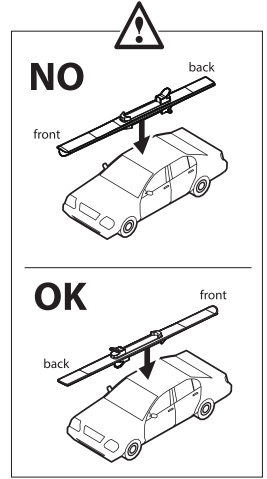

3 YELO 4 NS / YELO 6 NS