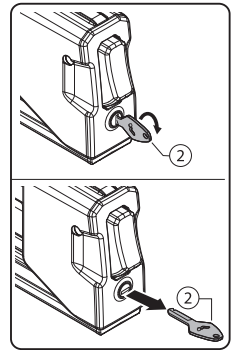

## ④—YELO 4 NS / YELO 6 NS

		+		+		MAX 7kg / 15lb	OR		MAX 7kg / 15lb
<b>YELO 4 NS</b>	x		3,2kg / 7 lb		x4	MAX 28kg / 62 lb		x2	
<b>YELO 6 NS</b>	x		3,9kg / 8.5 lb		x6	MAX 42kg / 92 lb		x4	

**OPTIONAL KIT**  
Art. 000110300000