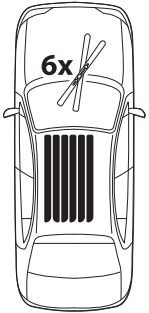

①—YELO 4 NS / YELO 6 NS

**X2**

②—YELO 4 NS / YELO 6 NS

**X2**

3 YELO 4 NS / YELO 6 NS

YELO 4 NS

## ④—YELO 4 NS / YELO 6 NS

		+		+		MAX 7kg / 15lb	OR		MAX 7kg / 15lb
<b>YELO 4 NS</b>	x		3,2kg / 7 lb		x4	MAX 28kg / 62 lb		x2	
<b>YELO 6 NS</b>	x		3,9kg / 8.5 lb		x6	MAX 42kg / 92 lb		x4	

**OPTIONAL KIT**  
Art. 000110300000