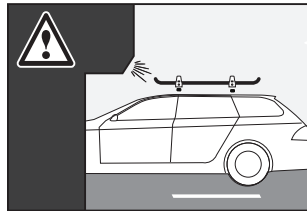

## ④—YELO 4 NS / YELO 6 NS

		+		+		MAX 7kg / 15lb	OR		MAX 7kg / 15lb
<b>YELO 4 NS</b>	x		3,2kg / 7 lb		x4	MAX 28kg / 62 lb		x2	
<b>YELO 6 NS</b>	x		3,9kg / 8.5 lb		x6	MAX 42kg / 92 lb		x4	

**OPTIONAL KIT**  
Art. 000110300000