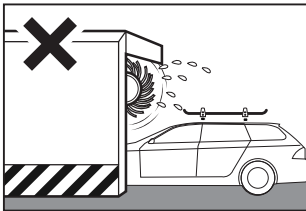

## ④—YELO 4 NS / YELO 6 NS

		+		+		MAX 7kg / 15lb	OR		MAX 7kg / 15lb
<b>YELO 4 NS</b>	x		3,2kg / 7 lb		x4	MAX 28kg / 62 lb		x2	
<b>YELO 6 NS</b>	x		3,9kg / 8.5 lb		x6	MAX 42kg / 92 lb		x4	

**OPTIONAL KIT**  
Art. 000110300000