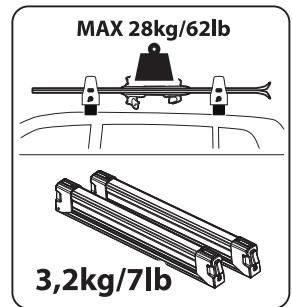

3 YELO 4 NS / YELO 6 NS

YELO 4 NS