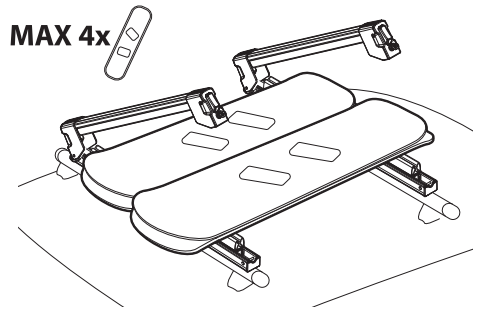

## ④—YELO 4 NS / YELO 6 NS

		+		+		MAX 7kg / 15lb	OR		MAX 7kg / 15lb
<b>YELO 4 NS</b>	x		3,2kg / 7 lb		x4	MAX 28kg / 62 lb		x2	
<b>YELO 6 NS</b>	x		3,9kg / 8.5 lb		x6	MAX 42kg / 92 lb		x4	

**OPTIONAL KIT**  
Art. 000110300000