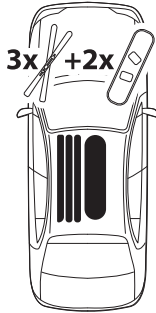

①—YELO 4 NS / YELO 6 NS

**X2**

②—YELO 4 NS / YELO 6 NS

**X2**

3 YELO 4 NS / YELO 6 NS

YELO 4 NS

## ④—YELO 4 NS / YELO 6 NS

		+		+		MAX 7kg / 15lb	OR		MAX 7kg / 15lb
<b>YELO 4 NS</b>	x		3,2kg / 7 lb		x4	MAX 28kg / 62 lb		x2	
<b>YELO 6 NS</b>	x		3,9kg / 8.5 lb		x6	MAX 42kg / 92 lb		x4	

**OPTIONAL KIT**  
Art. 000110300000