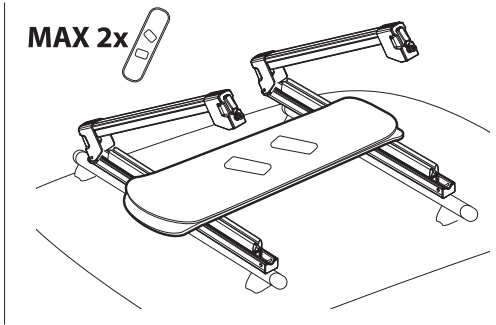

3 YELO 4 NS / YELO 6 NS

YELO 4 NS