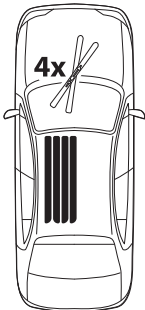

①—YELO 4 NS / YELO 6 NS

**X2**

②—YELO 4 NS / YELO 6 NS

**X2**

3 YELO 4 NS / YELO 6 NS

YELO 4 NS

## ④—YELO 4 NS / YELO 6 NS

		+		+		MAX 7kg / 15lb	OR		MAX 7kg / 15lb
<b>YELO 4 NS</b>	x		3,2kg / 7 lb		x4	MAX 28kg / 62 lb		x2	
<b>YELO 6 NS</b>	x		3,9kg / 8.5 lb		x6	MAX 42kg / 92 lb		x4	

**OPTIONAL KIT**  
Art. 000110300000