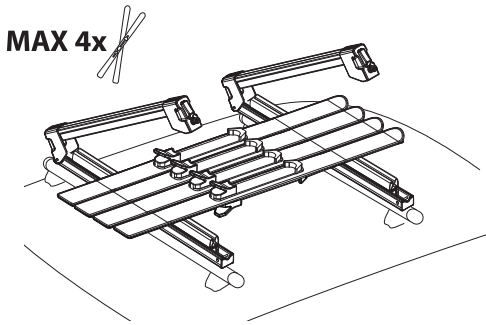

3 YELO 4 NS / YELO 6 NS

YELO 4 NS