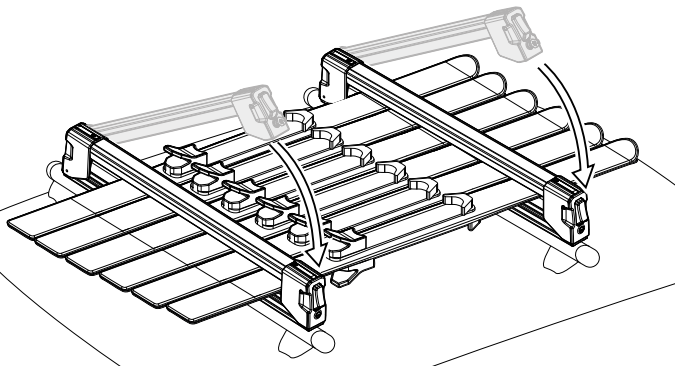

4

5

7

8

OPTIONAL KIT
Art. 000110300000

(AxB)
 MAX
 60x35mm
 2.3x1.4"

Flli Menabò S.r.l.
Via 8 Marzo, 3 -Z.I. Corte Tegge
42025 Cavriago (RE) ITALY
customercare@flli-menabo.it
www.menabocaraccessories.com

**PRODUCT
REGISTRATION**