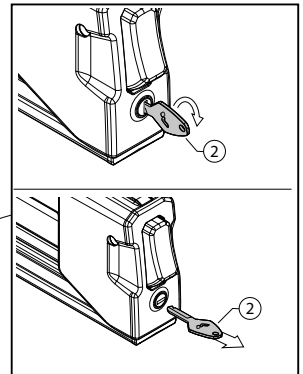

4

5

7

8

OPTIONAL KIT
Art. 000110300000

(AxB)
 MAX
 60x35mm
 2.3x1.4"

Flli Menabò S.r.l.
Via 8 Marzo, 3 -Z.I. Corte Tegge
42025 Cavriago (RE) ITALY
customercare@flli-menabo.it
www.menabocaraccessories.com

**PRODUCT
REGISTRATION**