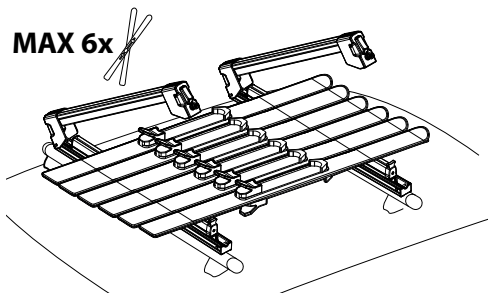

4

5

7

8

OPTIONAL KIT
Art. 000110300000

(AxB)
 MAX
 60x35mm
 2.3x1.4"

Flli Menabò S.r.l.
Via 8 Marzo, 3 -Z.I. Corte Tegge
42025 Cavriago (RE) ITALY
customercare@flli-menabo.it
www.menabocaraccessories.com

**PRODUCT
REGISTRATION**