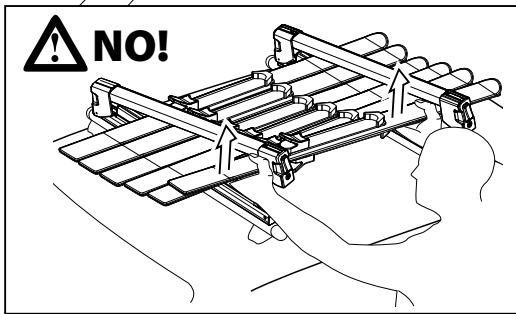

4

5

7

8

OPTIONAL KIT
Art. 000110300000

(AxB)
 MAX
 60x35mm
 2.3x1.4"

Flli Menabò S.r.l.
Via 8 Marzo, 3 -Z.I. Corte Tegge
42025 Cavriago (RE) ITALY
customercare@flli-menabo.it
www.menabocaraccessories.com

**PRODUCT
REGISTRATION**