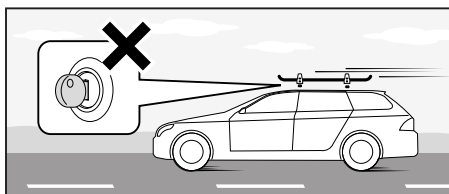

OPTIONAL KIT
Art. 000110300000

(AxB)
MAX
60x35mm
2.3x1.4"