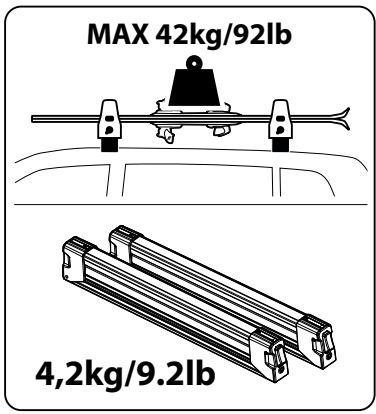

4

5

7

8

OPTIONAL KIT
Art. 000110300000

(AxB)
 MAX
 60x35mm
 2.3x1.4"

Flli Menabò S.r.l.
Via 8 Marzo, 3 -Z.I. Corte Tegge
42025 Cavriago (RE) ITALY
customercare@flli-menabo.it
www.menabocaraccessories.com

**PRODUCT
REGISTRATION**