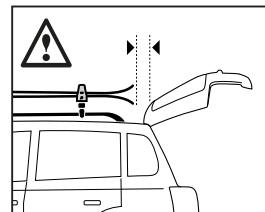

OPTIONAL KIT
Art. 000110300000

(AxB)
MAX
60x35mm
2.3x1.4"