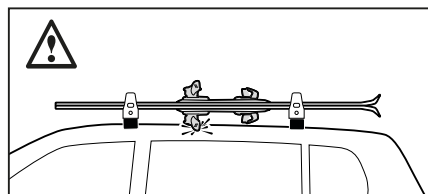

OPTIONAL KIT
Art. 000110300000

(AxB)
MAX
60x35mm
2.3x1.4"