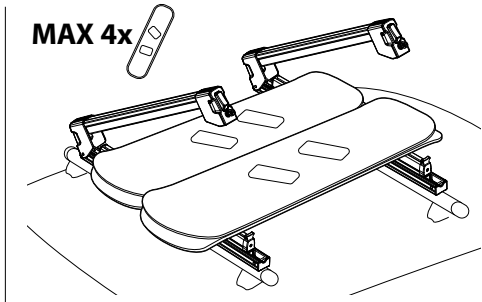

4

5

7

8

OPTIONAL KIT
Art. 000110300000

(AxB)
 MAX
 60x35mm
 2.3x1.4"

Flli Menabò S.r.l.
Via 8 Marzo, 3 -Z.I. Corte Tegge
42025 Cavriago (RE) ITALY
customercare@flli-menabo.it
www.menabocaraccessories.com

**PRODUCT
REGISTRATION**