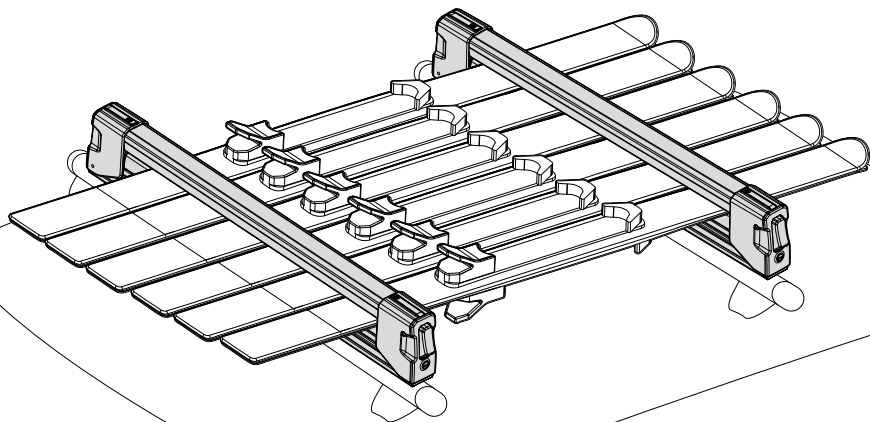

MEPABO

free time on the move

YELO

IT Istruzioni di montaggio	ET Paigaldusjuhend	PT Instruções de Montagem
EN Fitting instructions	FI Asennusohje	RO Instrucțiuni de montare
DE Montageanleitung	HR Uputa za sastavljanje	RU Инструкции по установке
FR Instructions de montage	HU A felszerelés módja	SK Návod na montáž
ES Instrucciones de montaje	LT Pritvirtinimo instrukcijos	SL Navodila za pritrjevanje
BG инструкции за сглобяване	LV Stiprināšanas instrukcija	SV Monteringsanvisning
CS Návod na montáž	NL Montagehandleiding	TK Uydurma talimat
DA Monteringsvejledning	NO Monteringsanvisning	ZH 裝修指導
EL Οδηγίες συναρμολόγησης	PL Instrukcja montażu	AR كتيب التعليمات

▶ Watch video

Made in Italy

N°	IT)Componenti (Inclusi) EN)Components (Included) FR)Composants (Compris) DE)Die Komponenten (im Lieferumfang enthalten) ES)Componentes (Incluido)	Q.
1		2
2		2
3		1

N°	IT)Ricambi (A Richiesta) EN)Spare Parts (Made to order) FR)Pièces de rechange (Sur commande) DE)E Teile (auf Anfrage) ES)Piezas de recambio (Previa solicitud)	Codice-Code-Código	Q.
A		700015300000	4
B			4
C			4
3		700023700000	1
2		700010300000	2