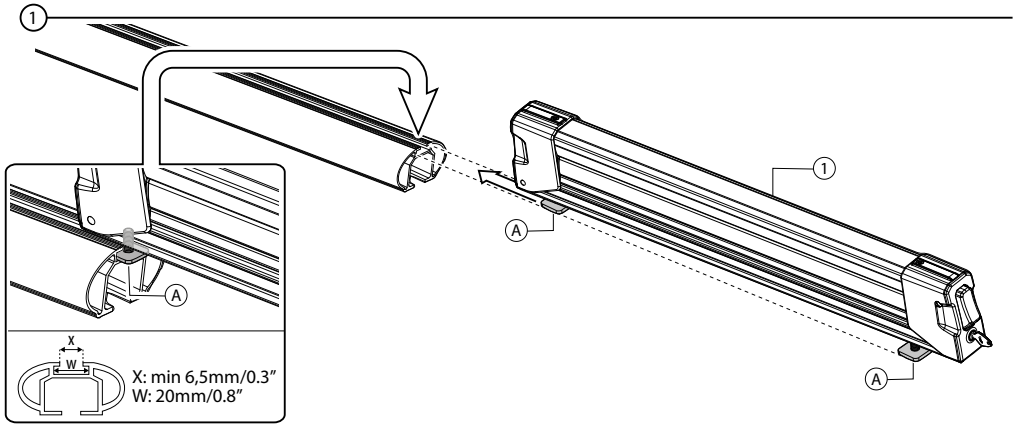

4

5

7

8

OPTIONAL KIT
Art. 000110300000

(AxB)
 MAX
 60x35mm
 2.3x1.4"

Flli Menabò S.r.l.
Via 8 Marzo, 3 -Z.I. Corte Tegge
42025 Cavriago (RE) ITALY
customercare@flli-menabo.it
www.menabocaraccessories.com

**PRODUCT
REGISTRATION**