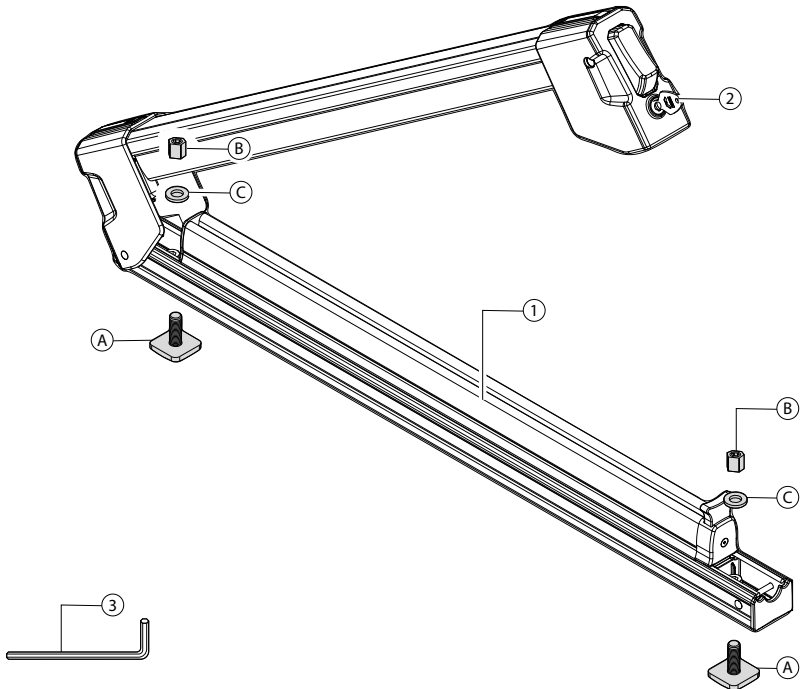

MEPABO

free time on the move

YELO

IT Istruzioni di montaggio	ET Paigaldusjuhend	PT Instruções de Montagem
EN Fitting instructions	FI Asennusohje	RO Instrucțiuni de montare
DE Montageanleitung	HR Uputa za sastavljanje	RU Инструкции по установке
FR Instructions de montage	HU A felszerelés módja	SK Návod na montáž
ES Instrucciones de montaje	LT Pritvirtinimo instrukcijos	SL Navodila za pritrjevanje
BG инструкции за сглобяване	LV Stiprināšanas instrukcija	SV Monteringsanvisning
CS Návod na montáž	NL Montagehandleiding	TK Uydurma talimat
DA Monteringsvejledning	NO Monteringsanvisning	ZH 裝修指導
EL Οδηγίες συναρμολόγησης	PL Instrukcja montażu	AR كتيب التعليمات

▶ Watch video

Made in Italy

N°	IT)Componenti (Inclusi) EN)Components (Included) FR)Composants (Compris) DE)Die Komponenten (im Lieferumfang enthalten) ES)Componentes (Incluido)	Q.
1		2
2		2
3		1

N°	IT)Ricambi (A Richiesta) EN)Spare Parts (Made to order) FR)Pièces de rechange (Sur commande) DE)E Teile (auf Anfrage) ES)Piezas de recambio (Previa solicitud)	Codice-Code-Código	Q.
A		700015300000	4
B			4
C			4
3		700023700000	1
2		700010300000	2

4

5

7

8

OPTIONAL KIT
Art. 000110300000

(AxB)
 MAX
 60x35mm
 2.3x1.4"

Flli Menabò S.r.l.
Via 8 Marzo, 3 -Z.I. Corte Tegge
42025 Cavriago (RE) ITALY
customercare@flli-menabo.it
www.menabocaraccessories.com

**PRODUCT
REGISTRATION**