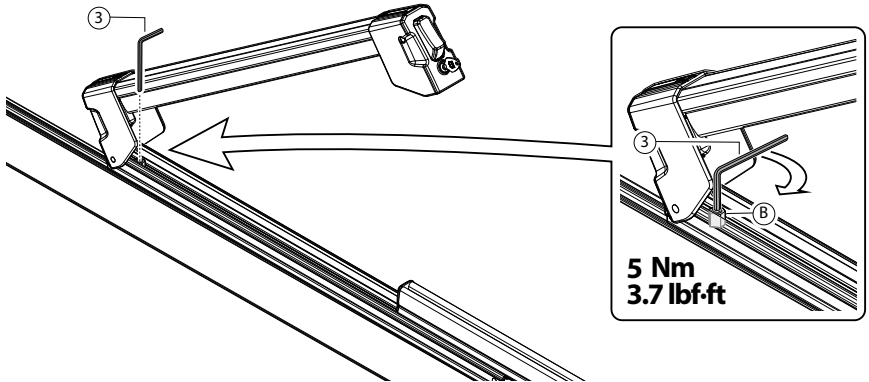

4

5

7

8

OPTIONAL KIT
Art. 000110300000

(AxB)
 MAX
 60x35mm
 2.3x1.4"

Flli Menabò S.r.l.
Via 8 Marzo, 3 -Z.I. Corte Tegge
42025 Cavriago (RE) ITALY
customercare@flli-menabo.it
www.menabocaraccessories.com

**PRODUCT
REGISTRATION**