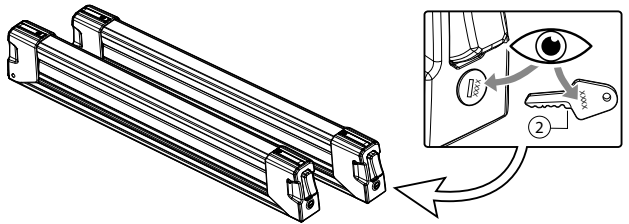

MEPABO

free time on the move

YELO

IT Istruzioni di montaggio	ET Paigaldusjuhend	PT Instruções de Montagem
EN Fitting instructions	FI Asennusohje	RO Instrucțiuni de montare
DE Montageanleitung	HR Uputa za sastavljanje	RU Инструкции по установке
FR Instructions de montage	HU A felszerelés módja	SK Návod na montáž
ES Instrucciones de montaje	LT Pritvirtinimo instrukcijos	SL Navodila za pritrjevanje
BG инструкции за сглобяване	LV Stiprināšanas instrukcija	SV Monteringsanvisning
CS Návod na montáž	NL Montagehandleiding	TK Uydurma talimat
DA Monteringsvejledning	NO Monteringsanvisning	ZH 裝修指導
EL Οδηγίες συναρμολόγησης	PL Instrukcja montażu	AR كتيب التعليمات

▶ Watch video

Made in Italy

N°	IT)Componenti (Inclusi) EN)Components (Included) FR)Composants (Compris) DE)Die Komponenten (im Lieferumfang enthalten) ES)Componentes (Incluido)	Q.
1		2
2		2
3		1

N°	IT)Ricambi (A Richiesta) EN)Spare Parts (Made to order) FR)Pièces de rechange (Sur commande) DE)E Teile (auf Anfrage) ES)Piezas de recambio (Previa solicitud)	Codice-Code-Código	Q.
A		700015300000	4
B			4
C			4
3		700023700000	1
2		700010300000	2