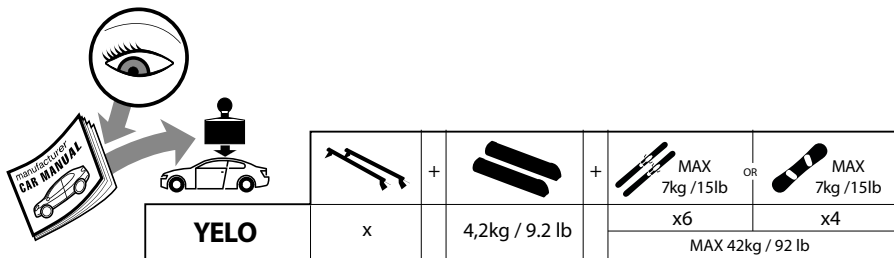

OPTIONAL KIT
Art. 000110300000

(AxB)
MAX
60x35mm
2.3x1.4"