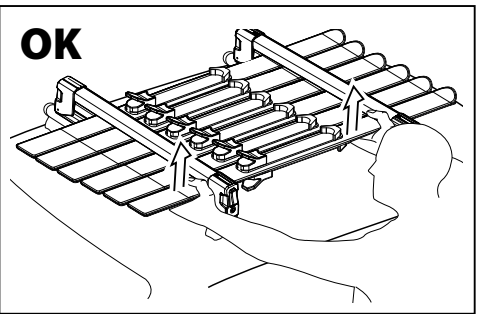

4

5

7

8

OPTIONAL KIT
Art. 000110300000

(AxB)
 MAX
 60x35mm
 2.3x1.4"

Flli Menabò S.r.l.
Via 8 Marzo, 3 -Z.I. Corte Tegge
42025 Cavriago (RE) ITALY
customercare@flli-menabo.it
www.menabocaraccessories.com

**PRODUCT
REGISTRATION**