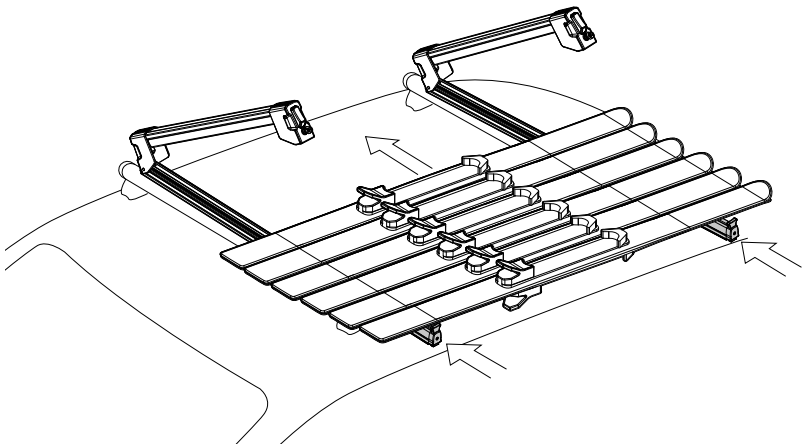

4

5

7

8

OPTIONAL KIT
Art. 000110300000

(AxB)
 MAX
 60x35mm
 2.3x1.4"

Flli Menabò S.r.l.
Via 8 Marzo, 3 -Z.I. Corte Tegge
42025 Cavriago (RE) ITALY
customercare@flli-menabo.it
www.menabocaraccessories.com

**PRODUCT
REGISTRATION**