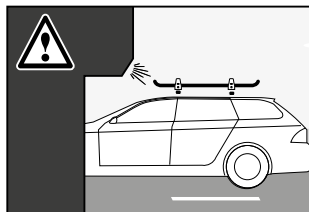

OPTIONAL KIT
Art. 000110300000

(AxB)
MAX
60x35mm
2.3x1.4"