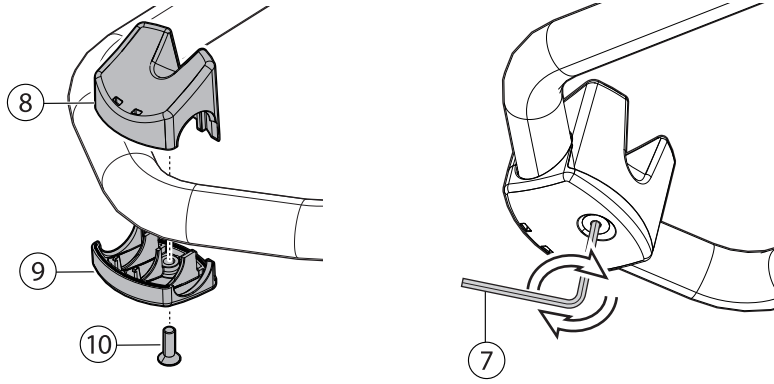

1

N		Q
1		1
2		1

N		Q
3		1
4		4
5		4
7		1

3

4

N		Q
6	XXXX	2

5

max 1260mm/49.6"	min 26" max 29"	max * 110mm/4.3"
---------------------	--------------------	---------------------

6

	N		Q
 24mm/1"	8		1
	9		1
	10		1

7

 		
Chrono DX	5,9 kg / 13 lb	25 kg / 55 lb

OPTIONAL KIT
Art. 000122700000

(AxB)
Min: 30x20mm / 1.2x0.8"
Max: 55x30mm / 2.2x1.2"

F.lli Menabò S.r.l.
Via 8 Marzo, 3 -Z.I. Corte Tegge
42025 Cavriago (RE) ITALY
customer@flli-menabo.it
www.menabocaraccessories.com