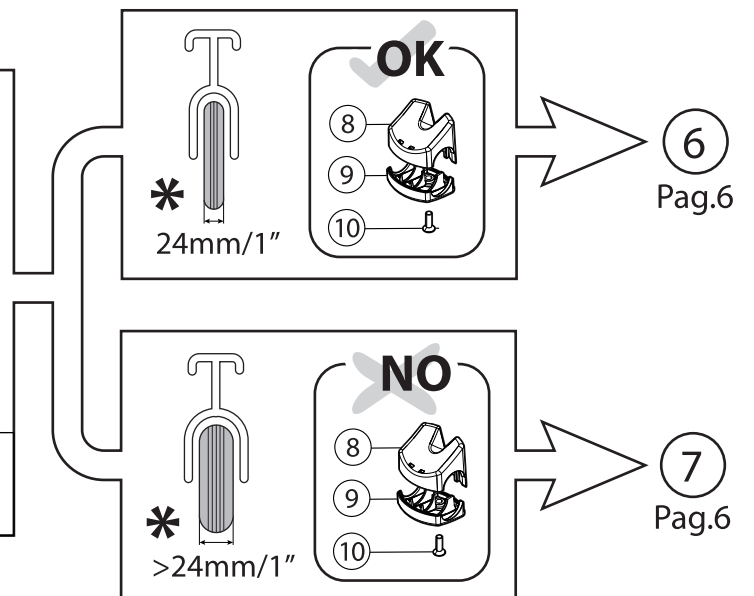

1

N		Q
1		1
2		1

N		Q
3		1
4		4
5		4
7		1

3

4

N		Q
6	XXXX	2

5

max 1260mm/49.6"	min 26" max 29"	max * 110mm/4.3"
---------------------	--------------------	---------------------

6

	N		Q
 24mm/1"	8		1
	9		1
	10		1

7

 		
Chrono DX	5,9 kg / 13 lb	25 kg / 55 lb

OPTIONAL KIT
Art. 000122700000

(AxB)
Min: 30x20mm / 1.2x0.8"
Max: 55x30mm / 2.2x1.2"

F.lli Menabò S.r.l.
Via 8 Marzo, 3 -Z.I. Corte Tegge
42025 Cavriago (RE) ITALY
customer@flli-menabo.it
www.menabocaraccessories.com