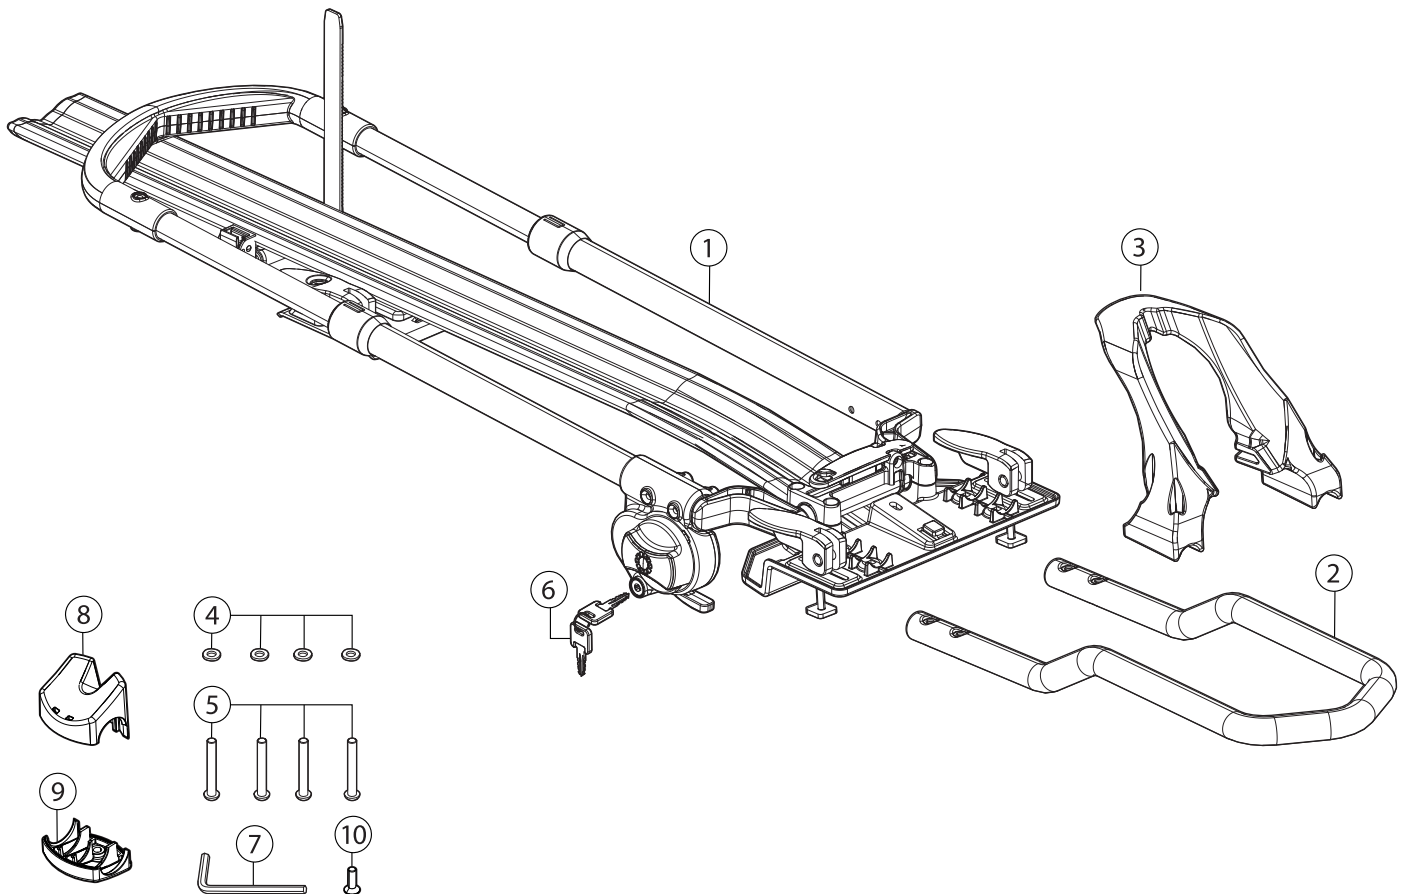

Made in Italy

N	(IT)Componenti (Inclusi) (EN)Components (Included) (FR)Composants (Comprises) (DE)Die Komponenten (im Lieferumfang enthalten) (ES)Componentes (Incluido)	Q
1		1
2		1
3		1
4	 M6	4
5	 M6x45	4
6	 XXXX	2
7	 4mm/0.1"	1
8		1
9		1
10		1

N	(IT)Ricambi (A Richiesta) (EN)Spare Parts (Made to order) (FR)Pièces de rechange (Sur commande) (DE)E Teile (auf Anfrage) (ES)Piezas de recambio (Previa solicitud)	Codice-Code-Código	Q
A		700021700000	1
B			1
A		700021600000	1
C			1
D		700034100000	2
E		700017600000	2
6		700045000000	2
7	 4mm/0.1"	700033300000	1

1

N		Q
1		1
2		1

N		Q
3		1
4		4
5		4
7		1

3

4

N		Q
6	XXXX	2

5

max 1260mm/49.6"	min 26" max 29"	max * 110mm/4.3"
---------------------	--------------------	---------------------

6

	N		Q
 24mm/1"	8		1
	9		1
	10		1

7

 		
Chrono DX	5,9 kg / 13 lb	25 kg / 55 lb

OPTIONAL KIT
Art. 000122700000

(AxB)
Min: 30x20mm / 1.2x0.8"
Max: 55x30mm / 2.2x1.2"

F.lli Menabò S.r.l.
Via 8 Marzo, 3 -Z.I. Corte Tegge
42025 Cavriago (RE) ITALY
customer@flli-menabo.it
www.menabocaraccessories.com