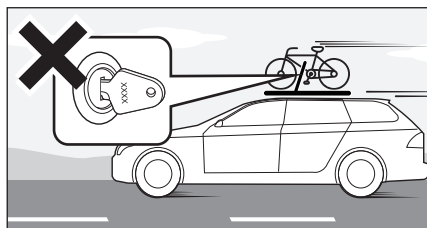

6

	N		Q
 24mm/1"	8		1
	9		1
	10		1

7

 		
Chrono DX	5,9 kg / 13 lb	25 kg / 55 lb

OPTIONAL KIT
Art. 000122700000

(AxB)
Min: 30x20mm / 1.2x0.8"
Max: 55x30mm / 2.2x1.2"

F.lli Menabò S.r.l.
Via 8 Marzo, 3 -Z.I. Corte Tegge
42025 Cavriago (RE) ITALY
customer@flli-menabo.it
www.menabocaraccessories.com