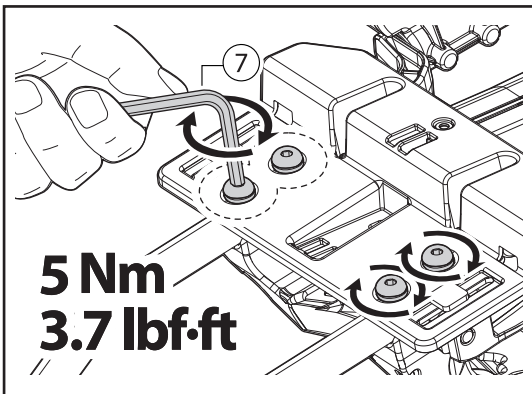

1

N		Q
1		1
2		1

N		Q
3		1
4		4
5		4
7		1

3

4

N		Q
6	XXXX	2

5

max 1260mm/49.6"	min 26" max 29"	max * 110mm/4.3"
---------------------	--------------------	---------------------

6

	N		Q
 24mm/1"	8		1
	9		1
	10		1

7

 		
Chrono DX	5,9 kg / 13 lb	25 kg / 55 lb

OPTIONAL KIT
Art. 000122700000

(AxB)
Min: 30x20mm / 1.2x0.8"
Max: 55x30mm / 2.2x1.2"

F.lli Menabò S.r.l.
Via 8 Marzo, 3 -Z.I. Corte Tegge
42025 Cavriago (RE) ITALY
customer@flli-menabo.it
www.menabocaraccessories.com