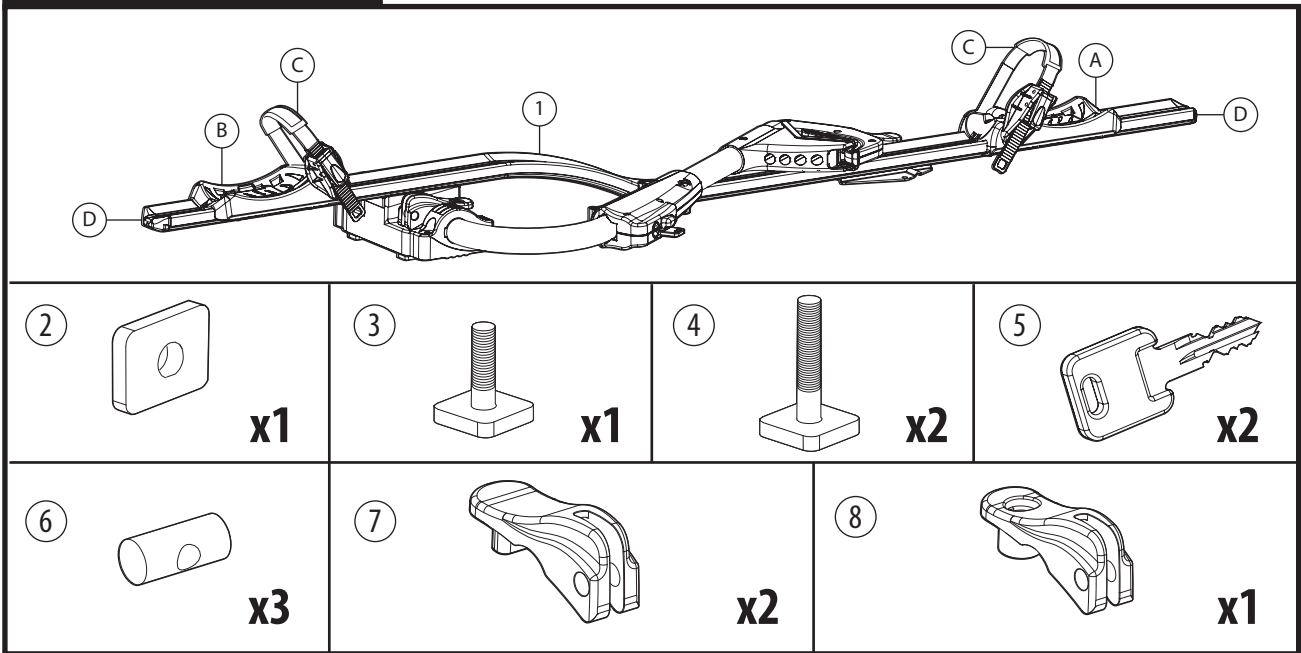

SK Návod na montáž

SL Navodila za pritrdjevanje

SV Monteringsanvisning

TK Uydurma talimat

ZH 裝修指導

AR كتيب التعليمات

IT) Componenti (Inclusi)
 EN) Components (Included)
 FR) Composants (Comprises)
 DE) Die Komponenten (im Lieferumfang enthalten)
 ES) Componentes (Incluido)

5

6

<p>Ømin 25mm/1" Ømax 80mm/3.1"</p>	<p>W: min 25mm/1" - max 80mm/3.1" H: min 25mm/1" - max 80mm/3.1"</p>	<p>MAX 1200mm / 47.2" MIN 22" / MAX 29" MAX 75mm / 3"</p>

8

9

pag.14

11

Left side fitting