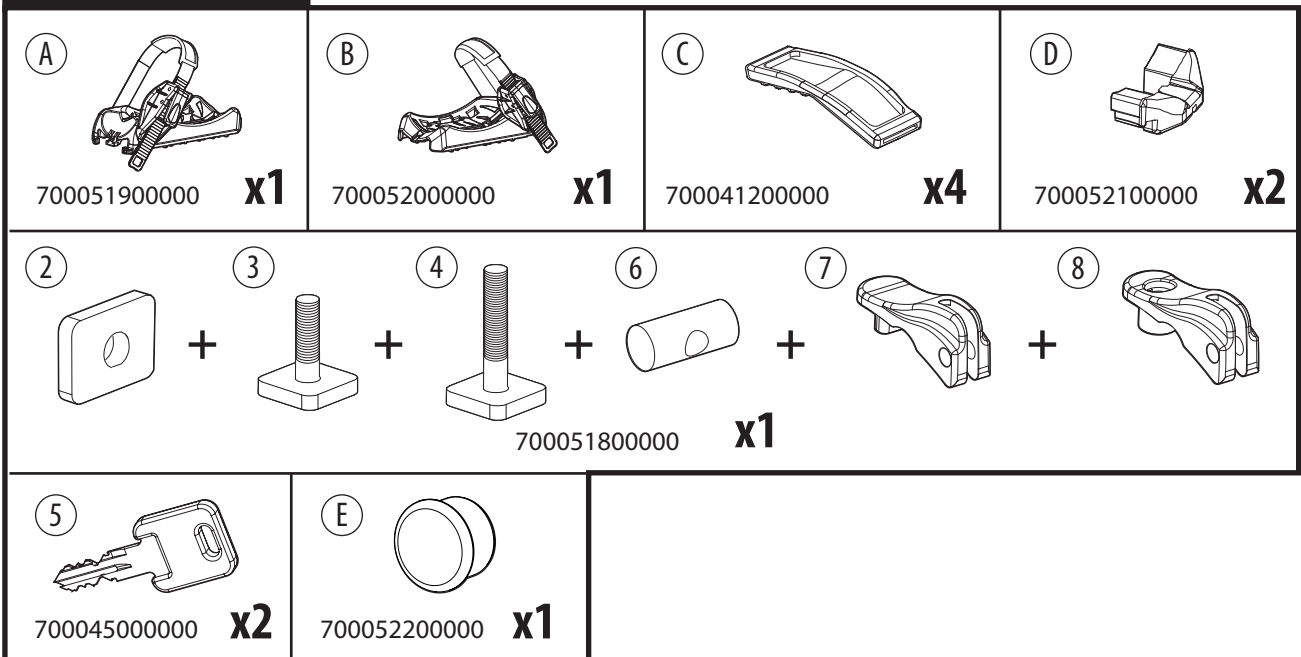

IT) Ricambi (A Richiesta)
EN) Spare Parts (Made to order)
FR) Pièces de rechange (Sur commande)
DE) E Teile (auf Anfrage)
ES) Piezas de recambio (Previa solicitud)