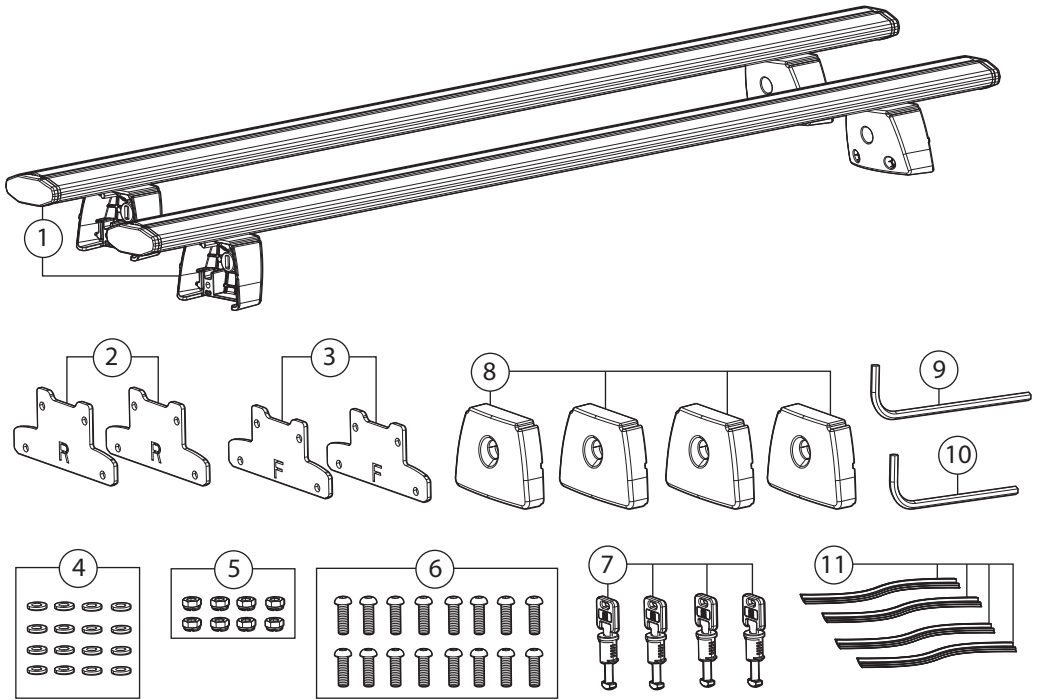

MEABO

free time on the move

OE JEEP COMPASS (2016>)

IT Istruzioni di montaggio	ET Paigaldusjuhend	PT Instruções de Montagem
EN Fitting instructions	FI Asennusohje	RO Instrucțiuni de montare
DE Montageanleitung	HR Uputa za sastavljanje	RU Инструкции по установке
FR Instructions de montage	HU A felszerelés módja	SK Návod na montáž
ES Instrucciones de montaje	LT Pritvirtinimo instrukcijos	SL Navodila za pritrjevanje
BG инструкции за сглобяване	LV Stiprināšanas instrukcija	SV Monteringsanvisning
CS Návod na montáž	NL Instrukcja montażu	TK Uydurma talimat
DA Monteringsvejledning	NO Monteringsveiledning	ZH 裝修指導
EL Οδηγίες συναρμολόγησης	PL Instrukcja montażu	AR تعليمات التجميع

Made in Italy

N	IT)Componenti (Inclusi) EN)Components (Included) FR)Composants (Comprises) DE)Die Komponenten (im Lieferumfang enthalten) ES)Componentes (Incluido)	Q
1		2
2		2
3		2
4		16
5		8
6		16
7		4
8		4
9	4mm/0.1"	1
10	5mm/0.2"	1
11	260mm - 10"	4

①

FRONT BAR

N		Q
1		1
3		2
4		4
5		4
6		4
9		1

REAR BAR

N		Q
1		1
2		2
4		4
5		4
6		4
9		1

②

N		Q
4		8
6		8

FRONT BAR

REAR BAR

3

4

FRONT BAR

x2

5

REAR BAR

x2