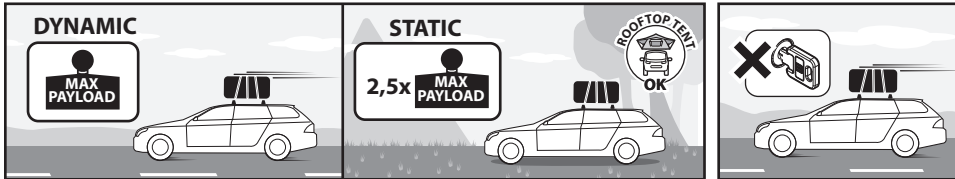

N	Q
11	4

			
	OE Jeep Compass (2016>)	4kg / 8.8lb	MAX 75kg/165lb

F.lli Menabò S.r.l.
 Via 8 Marzo, 3 -Z.I. Corte Tegge
 42025 Cavriago (RE) ITALY
 customercare@flli-menabo.it
 www.menabocaraccessories.com