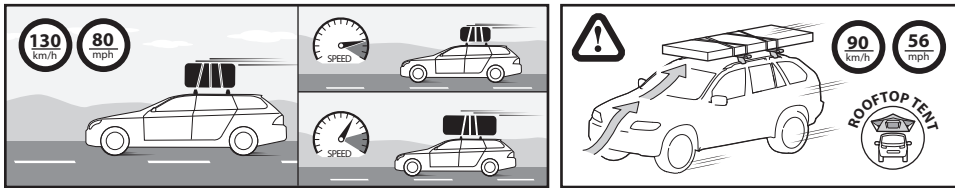

N	Q
11	4

			
	OE Jeep Compass (2016>)	4kg / 8.8lb	MAX 75kg/165lb

F.lli Menabò S.r.l.
 Via 8 Marzo, 3 -Z.I. Corte Tegge
 42025 Cavriago (RE) ITALY
 customercare@flli-menabo.it
 www.menabocaraccessories.com