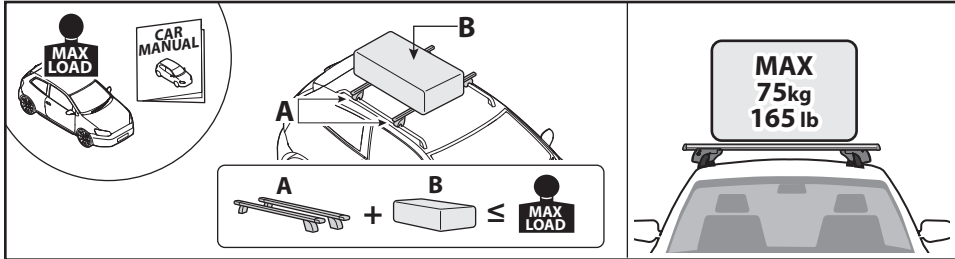

N	Q
11	4

			
	OE Jeep Compass (2016>)	4kg / 8.8lb	MAX 75kg/165lb

F.lli Menabò S.r.l.
 Via 8 Marzo, 3 -Z.I. Corte Tegge
 42025 Cavriago (RE) ITALY
 customercare@flli-menabo.it
 www.menabocaraccessories.com