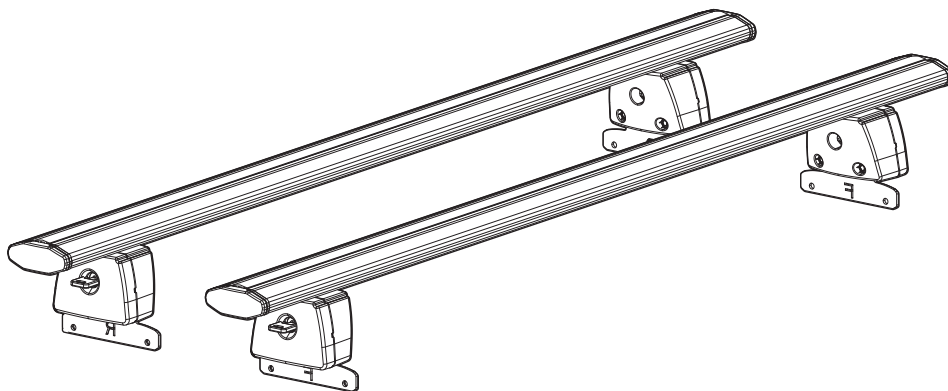

MEABO

free time on the move

OE JEEP COMPASS (2016>)

IT Istruzioni di montaggio	ET Paigaldusjuhend	PT Instruções de Montagem
EN Fitting instructions	FI Asennusohje	RO Instrucțiuni de montare
DE Montageanleitung	HR Uputa za sastavljanje	RU Инструкции по установке
FR Instructions de montage	HU A felszerelés módja	SK Návod na montáž
ES Instrucciones de montaje	LT Pritvirtinimo instrukcijos	SL Navodila za pritrjevanje
BG инструкции за сглобяване	LV Stiprināšanas instrukcija	SV Monteringsanvisning
CS Návod na montáž	NL Instrukcja montażu	TK Uydurma talimat
DA Monteringsvejledning	NO Monteringsveiledning	ZH 裝修指導
EL Οδηγίες συναρμολόγησης	PL Instrukcja montażu	AR تعليمات التجميع

Made in Italy

N	IT)Componenti (Inclusi) EN)Components (Included) FR)Composants (Comprises) DE)Die Komponenten (im Lieferumfang enthalten) ES)Componentes (Incluido)	Q
1		2
2		2
3		2
4		16
5		8
6		16
7		4
8		4
9	4mm/0.1"	1
10	5mm/0.2"	1
11	260mm - 10"	4

①

FRONT BAR

N		Q
1		1
3		2
4		4
5		4
6		4
9		1

REAR BAR

N		Q
1		1
2		2
4		4
5		4
6		4
9		1

②

N		Q
4		8
6		8

FRONT BAR