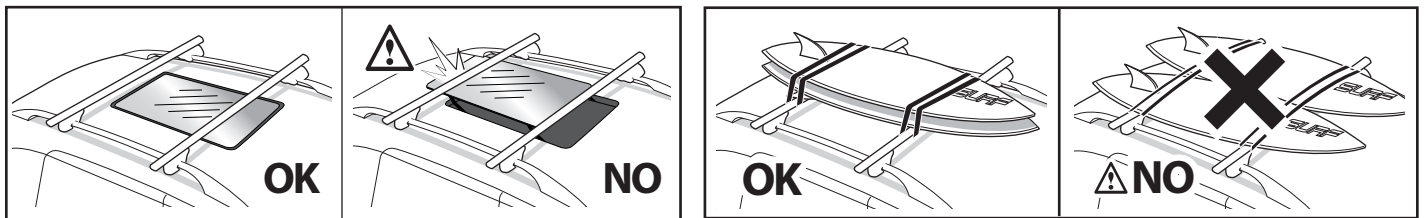

x2

N		Q
14		2

Optional - Art.000141000000

<b>Car Manual</b> 			
	OE ID Buzz	4,6kg / 10.1lb	MAX 75kg/165lb

F.lli Menabò S.r.l.  
Via 8 Marzo, 3 -Z.I. Corte Tegge  
42025 Cavriago (RE) ITALY  
customercare@flli-menabo.it  
www.menabocaraccessories.com