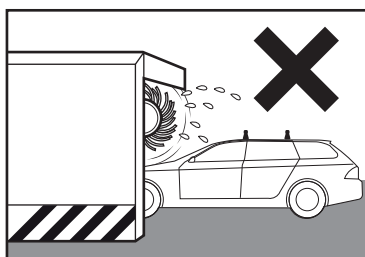

x2

N		Q
14		2

Optional - Art.000141000000

<b>Car Manual</b> 			
	OE ID Buzz	4,6kg / 10.1lb	MAX 75kg/165lb

F.lli Menabò S.r.l.  
Via 8 Marzo, 3 -Z.I. Corte Tegge  
42025 Cavriago (RE) ITALY  
customercare@flli-menabo.it  
www.menabocaraccessories.com