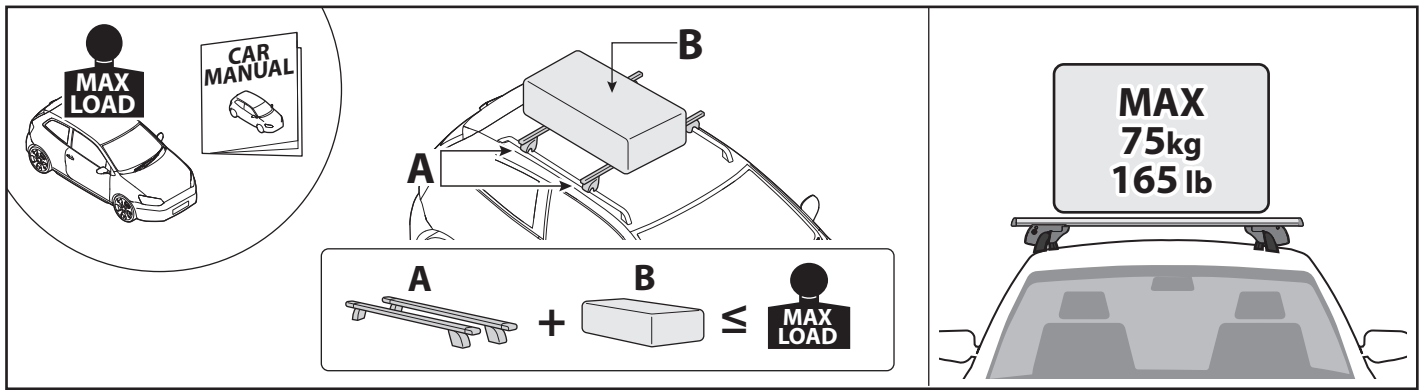

x2

N		Q
14		2

Optional - Art.000141000000

<b>Car Manual</b> 			
	OE ID Buzz	4,6kg / 10.1lb	MAX 75kg/165lb

F.lli Menabò S.r.l.  
Via 8 Marzo, 3 -Z.I. Corte Tegge  
42025 Cavriago (RE) ITALY  
customercare@flli-menabo.it  
www.menabocaraccessories.com