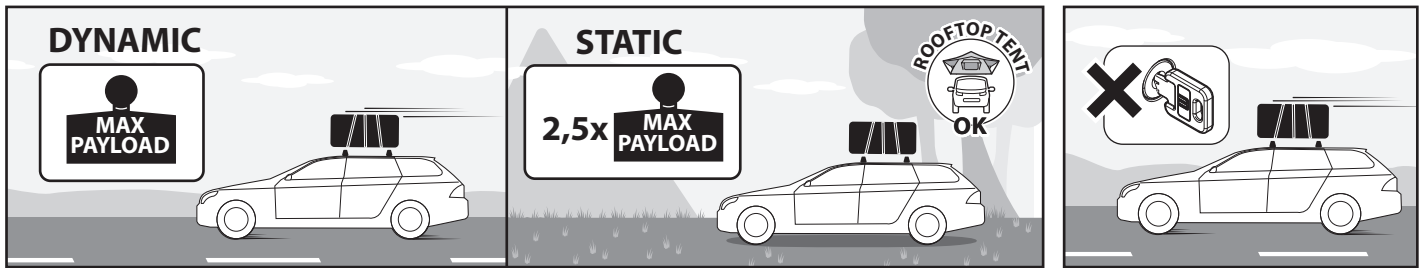

x2

N		Q
14		2

Optional - Art.000141000000

<b>Car Manual</b> 			
	OE ID Buzz	4,6kg / 10.1lb	MAX 75kg/165lb

F.lli Menabò S.r.l.  
Via 8 Marzo, 3 -Z.I. Corte Tegge  
42025 Cavriago (RE) ITALY  
customercare@flli-menabo.it  
www.menabocaraccessories.com