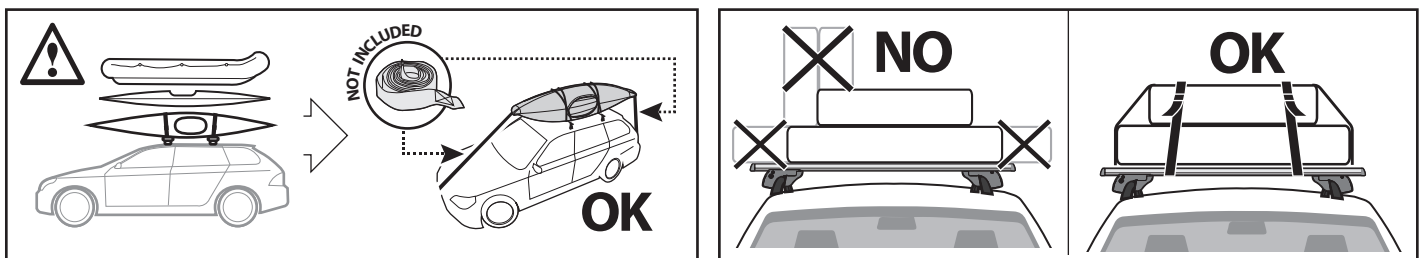

x2

N		Q
14		2

Optional - Art.000141000000

<b>Car Manual</b> 			
	OE ID Buzz	4,6kg / 10.1lb	MAX 75kg/165lb

F.lli Menabò S.r.l.  
Via 8 Marzo, 3 -Z.I. Corte Tegge  
42025 Cavriago (RE) ITALY  
customercare@flli-menabo.it  
www.menabocaraccessories.com