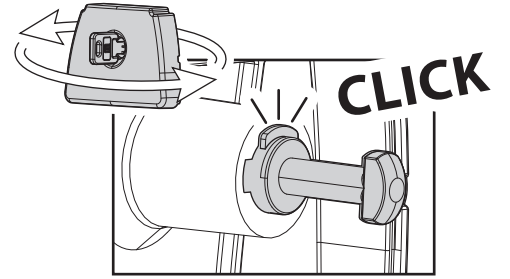

8

x4

N		Q
11		1
12		1