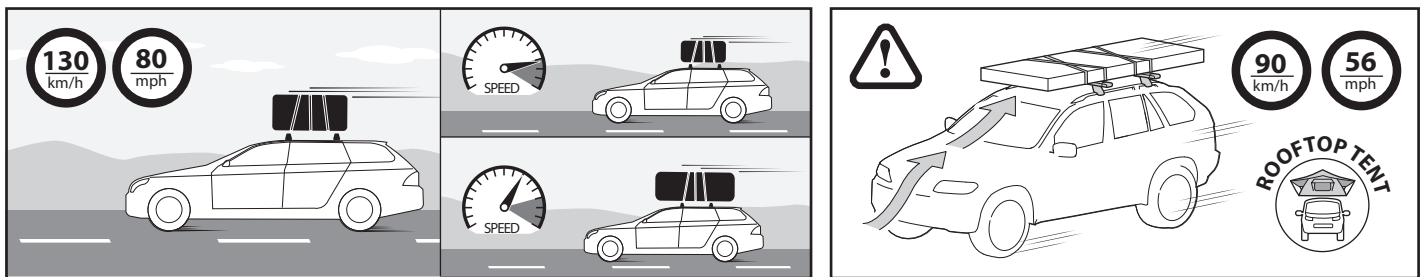

x2

N		Q
14		2

Optional - Art.000141000000

<b>Car Manual</b> 			
	OE ID Buzz	4,6kg / 10.1lb	MAX 75kg/165lb

F.lli Menabò S.r.l.  
Via 8 Marzo, 3 -Z.I. Corte Tegge  
42025 Cavriago (RE) ITALY  
customercare@flli-menabo.it  
www.menabocaraccessories.com