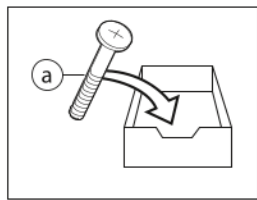

N.		Q.
4		1
15		2
		2

IT) Boccole esclusivamente di metallo.
EN) Only full metal receivers.
ES) Casquillos exclusivamente metálicos.
FR) Douilles uniquement en métal.
DE) Gewindeöffnung muss aus Metall sein.

N.		Q.
1		1
2		1
3		1
14		4
12		2