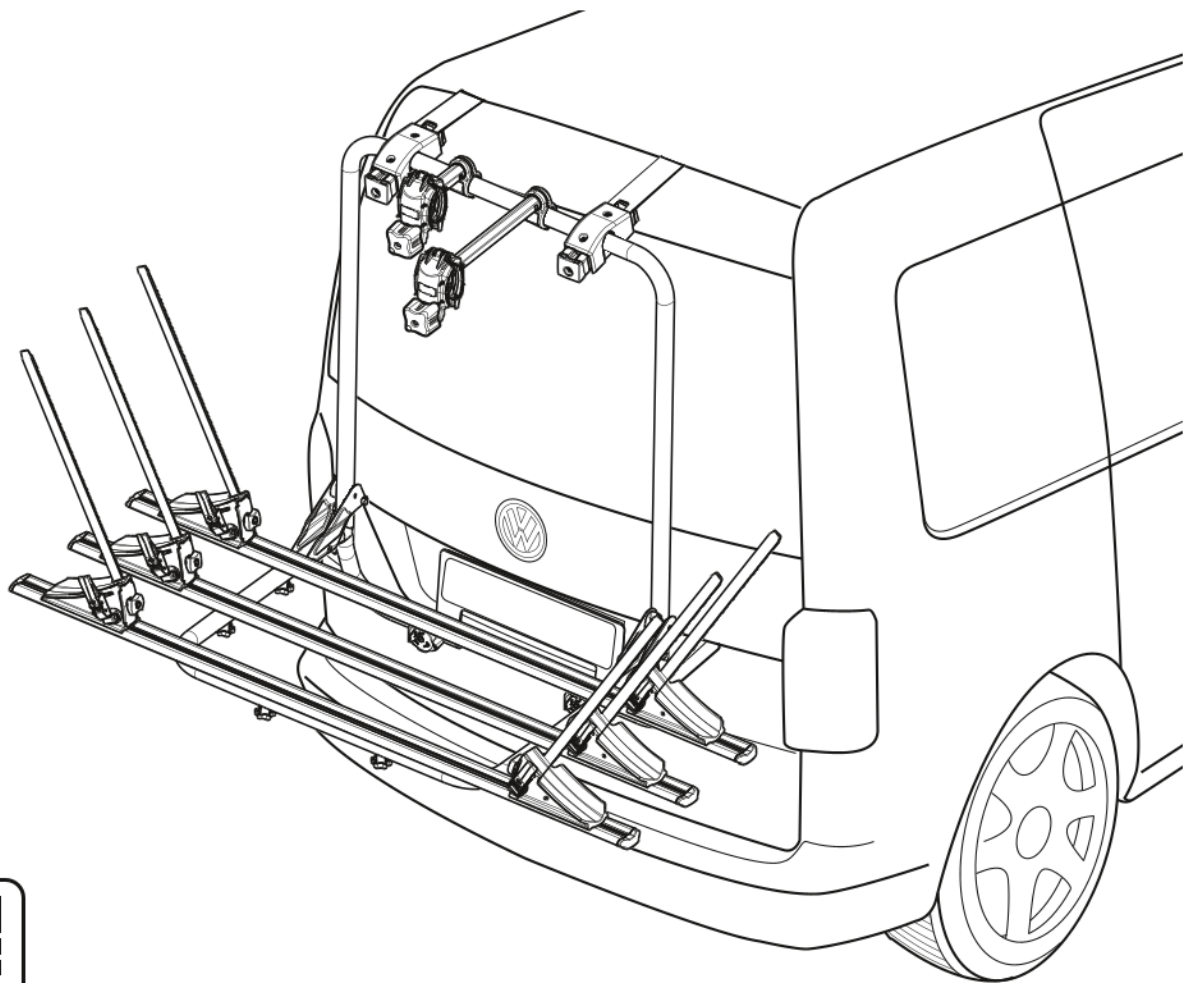

MEABO

free time on the move

SHADOW CADDY

IT Istruzioni di montaggio	ET Paigaldusjuhend	PT Instruções de Montagem
EN Fitting instructions	FI Asennusohje	RO Instrucțiuni de montare
DE Montageanleitung	HR Uputa za sastavljanje	RU Инструкции по установке
FR Instructions de montage	HU A felszerelés módja	SK Návod na montáž
ES Instrucciones de montaje	LT Pritvirtinimo instrukcijos	SL Navodila za pritrjevanje
BG инструкции за сглобяване	LV Stiprināšanas instrukcija	SV Monteringsanvisning
CS Návod na montáž	NL Instrukcja montażu	TK Uydurma talimat
DA Monteringsvejledning	NO Monteringsveiledning	ZH 裝修指導
EL Οδηγίες συναρμολόγησης	PL Instrukcja montażu	AR تعليمات التجميع