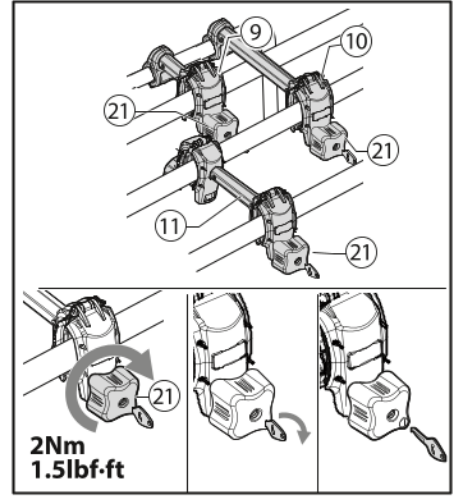

N.		Q.
1		1
2		1
3		1
14		4
12		2

N.		Q.
5		1
7	SX	1
8	dx	1
6		2
17	M6x45	2

x3

N.		Q.
18	 6x55 mm 0.3x2.1"	2

N.		Q.
16		6
13		6

N.		Q.
10		1
9		1
21		2

 MIN Ø30 mm / 1.2"
 MAX Ø50 mm / 2"
 MIN 30x60 mm / 1.2"x2.4"
 MAX 50x70 mm / 2"x 2.7"

MIN 22"
 MAX 29"

MAX 110mm / 4.3"

MAX 1260mm / 49.6"

MIN Ø30 mm / 1.2"
MAX Ø50 mm / 2"
MIN 30x60 mm / 1.2"x2.4"
MAX 50x70 mm / 2"x 2.7"

MIN 22"
MAX 29"

MAX 110mm / 4.3"

MAX 1260mm / 49.6"

N.		Q.
11		1
21		1

N.		Q.
20	 ~2,5 m / 8.2ft	1

 	 Shadow Caddy 12,9 kg / 28.4lb	Standard bike (x3)  MAX 15kg / 33lb	E-bike (x2)  MAX 22kg / 48.5lb
	OR MAX 45 kg / 99 lb		

F.lli Menabò S.r.l.
Via 8 Marzo, 3
42025 Caviago (RE) ITALY
customercare@flli-menabo.it
www.menabocaraccessories.com