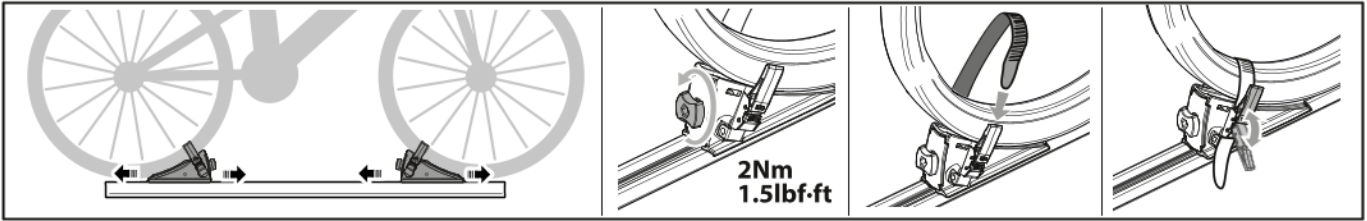

MIN 22"
 MAX 29"

MAX 110mm / 4.3"

MAX 1260mm / 49.6"

MIN Ø30 mm / 1.2"
MAX Ø50 mm / 2"
MIN 30x60 mm / 1.2"x2.4"
MAX 50x70 mm / 2"x 2.7"

MIN 22"
MAX 29"

MAX 110mm / 4.3"

MAX 1260mm / 49.6"

N.		Q.
11		1
21		1

N.		Q.
20	 ~2,5 m / 8.2ft	1

 	 Shadow Caddy 12,9 kg / 28.4lb	Standard bike (x3)  MAX 15kg / 33lb	E-bike (x2)  MAX 22kg / 48.5lb
	OR MAX 45 kg / 99 lb		

F.lli Menabò S.r.l.
Via 8 Marzo, 3
42025 Caviago (RE) ITALY
customercare@flli-menabo.it
www.menabocaraccessories.com