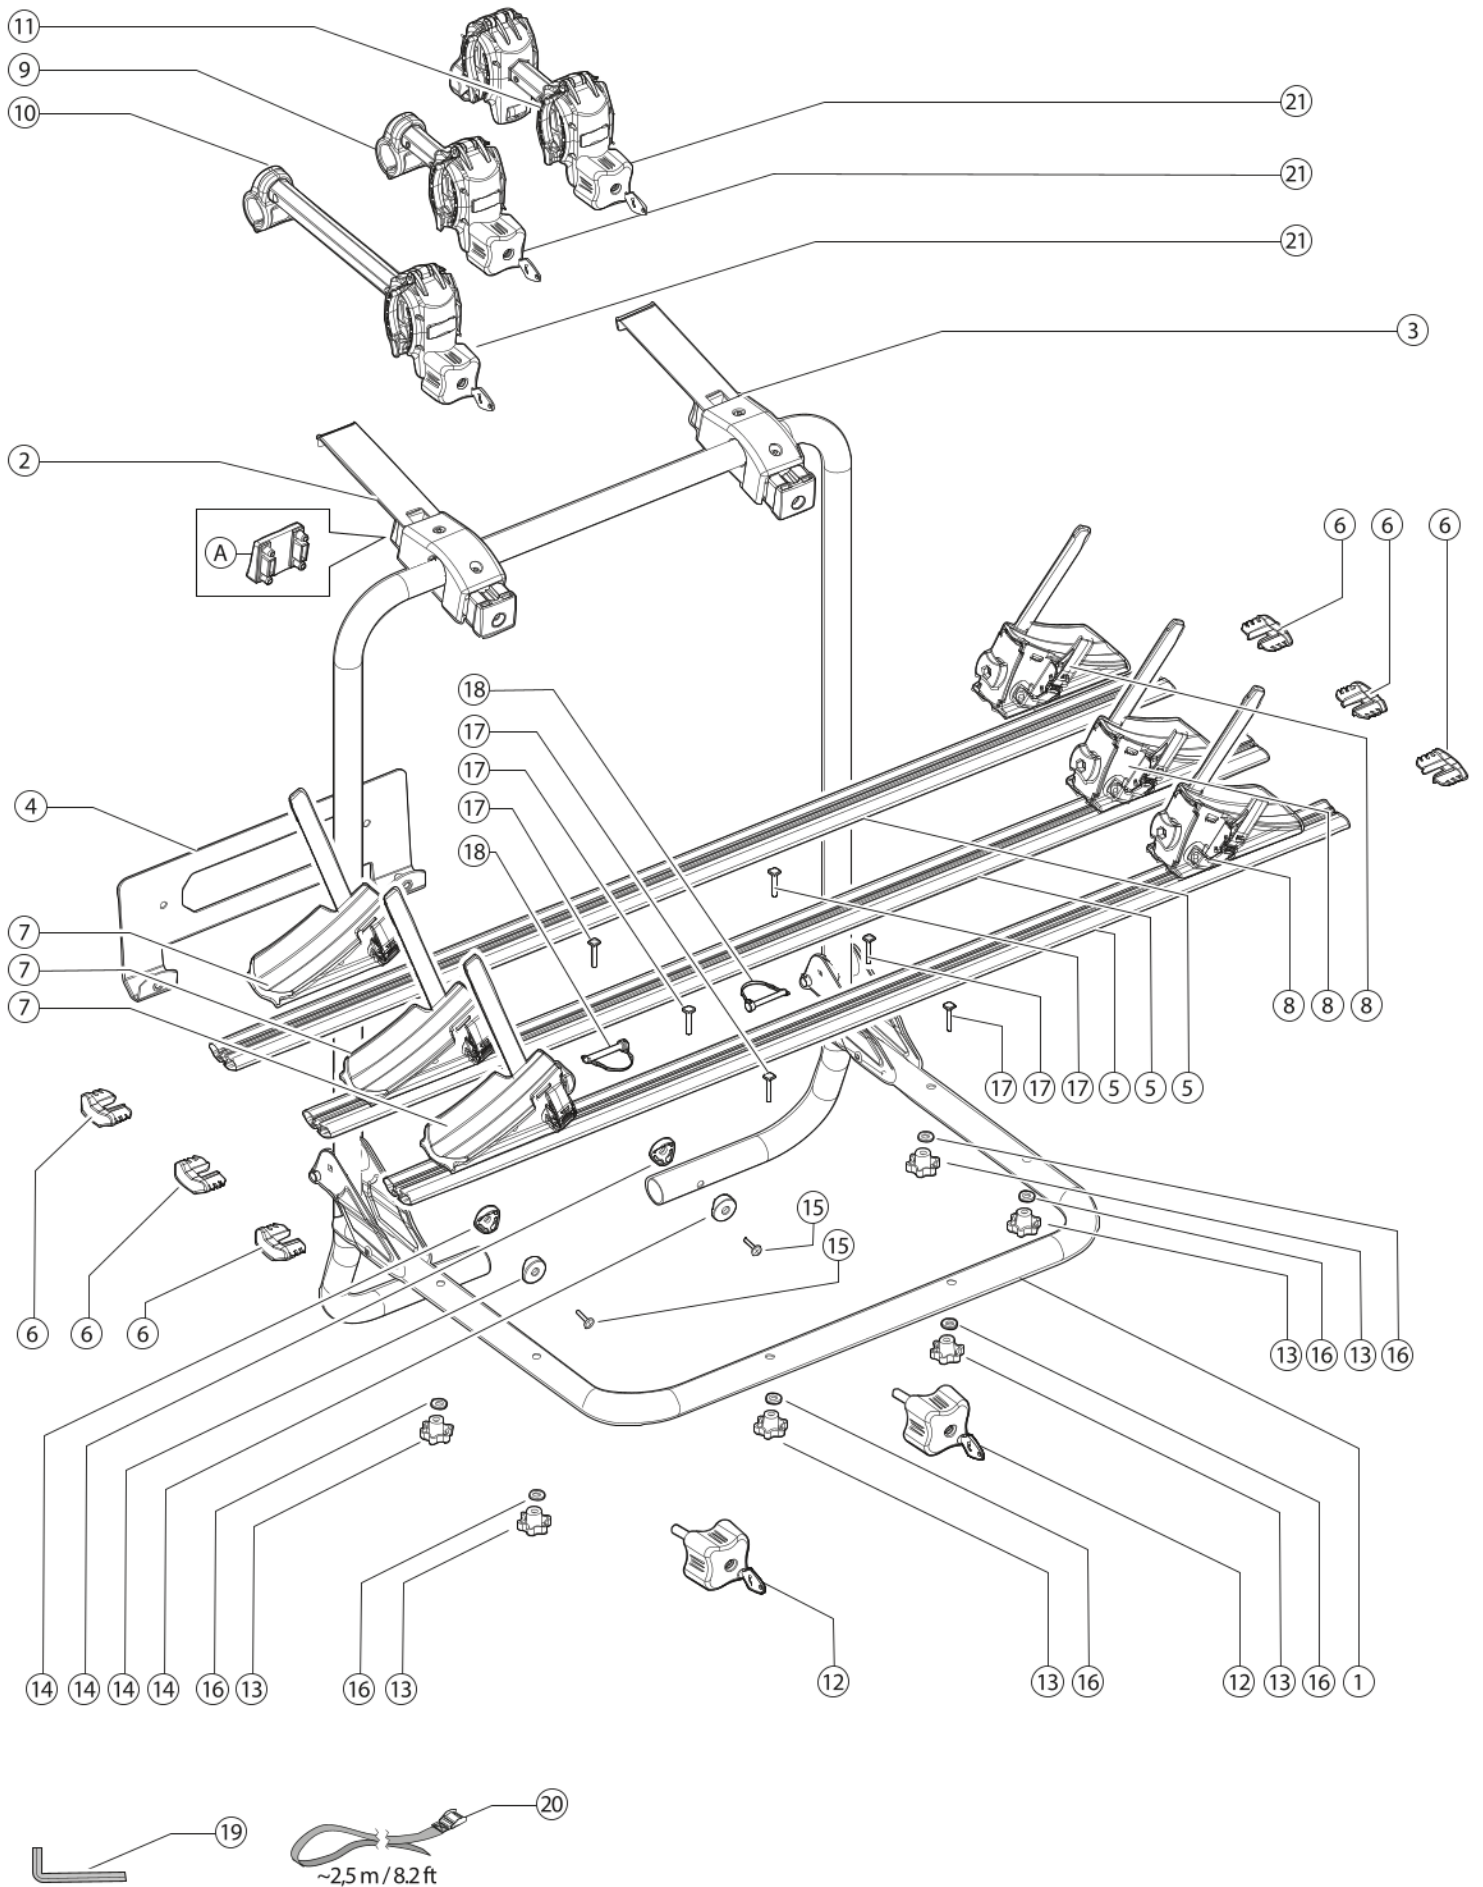

MEABO

free time on the move

SHADOW CADDY

IT Istruzioni di montaggio	ET Paigaldusjuhend	PT Instruções de Montagem
EN Fitting instructions	FI Asennusohje	RO Instrucțiuni de montare
DE Montageanleitung	HR Uputa za sastavljanje	RU Инструкции по установке
FR Instructions de montage	HU A felszerelés módja	SK Návod na montáž
ES Instrucciones de montaje	LT Pritvirtinimo instrukcijos	SL Navodila za pritrjevanje
BG инструкции за сглобяване	LV Stiprināšanas instrukcija	SV Monteringsanvisning
CS Návod na montáž	NL Instrukcja montażu	TK Uydurma talimat
DA Monteringsvejledning	NO Monteringsveiledning	ZH 裝修指導
EL Οδηγίες συναρμολόγησης	PL Instrukcja montażu	AR تعليمات التجميع

Made in Italy

N	(IT)Componenti (Inclusi) (EN)Components (Included) (FR)Composants (Comprises) (DE)Die Komponenten (im Lieferumfang enthalten) (ES)Componentes (Incluido)	Q
1		1
2	 SX	1
3	 dx	1
4		1
5		3
6		6
7	 SX	3
8	 dx	3
9		1
10		1
11		1
12		2
13		6
14		4
15	 M8x20	2
	 M6x20	2
16	 6x12	6
17	 M6x45	6
18	 6x55 mm / 0.3x2.1"	2
19	 5mm / 0.2"	1
20	 2,5 m / 8.2ft	1
21		4

N	(IT)Ricambi (A Richiesta) (EN)Spare Parts (Made to order) (FR)Pièces de rechange (Sur commande) (DE)E Teile (auf Anfrage) (ES)Piezas de recambio (Previa solicitud)	Q	Codice-Code-Código
4		1	700030200000
6		2	700027100000
7	 SX	1	700027900000
8	 dx	1	
9		1	700003200000
10		1	700003100000
11		1	700006900000
12		2	700030300000
13		6	700030400000
14		4	
15	 M8x20	2	
	 M6x20	2	
16	 6x12	6	
17	 M6x45	6	
18	 6x55 mm / 0.3x2.1"	2	700015700000
19	 5mm / 0.2"	1	700025000000
20	 2,5 m / 8.2ft	1	700001100000
21		1	000026400000
12		2	700041400000
21		4	
A	 SX	1	
	 dx	1	700042700000

MIN 22"
 MAX 29"

MAX 110mm / 4.3"

MAX 1260mm / 49.6"

MIN Ø30 mm / 1.2"
MAX Ø50 mm / 2"
MIN 30x60 mm / 1.2"x2.4"
MAX 50x70 mm / 2"x 2.7"

MIN 22"
MAX 29"

MAX 110mm / 4.3"

MAX 1260mm / 49.6"

N.		Q.
11		1
21		1