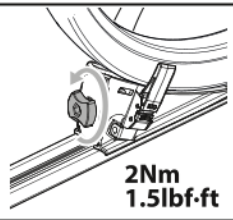

N.		Q.
1		1
2		1
3		1
14		4
12		2

N.		Q.
5		1
7	SX	1
8	dx	1
6		2
17	M6x45	2

x3

N.		Q.
18	 6x55 mm 0.3x2.1"	2

N.		Q.
16		6
13		6

N.		Q.
10		1
9		1
21		2

 MIN Ø30 mm / 1.2"
 MAX Ø50 mm / 2"
 MIN 30x60 mm / 1.2"x2.4"
 MAX 50x70 mm / 2"x 2.7"

MIN 22"
 MAX 29"

MAX 110mm / 4.3"

MAX 1260mm / 49.6"

MIN Ø30 mm / 1.2"
MAX Ø50 mm / 2"
MIN 30x60 mm / 1.2"x2.4"
MAX 50x70 mm / 2"x 2.7"

MIN 22"
MAX 29"

MAX 110mm / 4.3"

MAX 1260mm / 49.6"

N.		Q.
11		1
21		1

N.		Q.
20	 ~2,5 m / 8.2ft	1

 	 Shadow Caddy 12,9 kg / 28.4lb	Standard bike (x3)  MAX 15kg / 33lb	E-bike (x2)  MAX 22kg / 48.5lb
	OR MAX 45 kg / 99 lb		

F.lli Menabò S.r.l.
Via 8 Marzo, 3
42025 Caviago (RE) ITALY
customercare@flli-menabo.it
www.menabocaraccessories.com