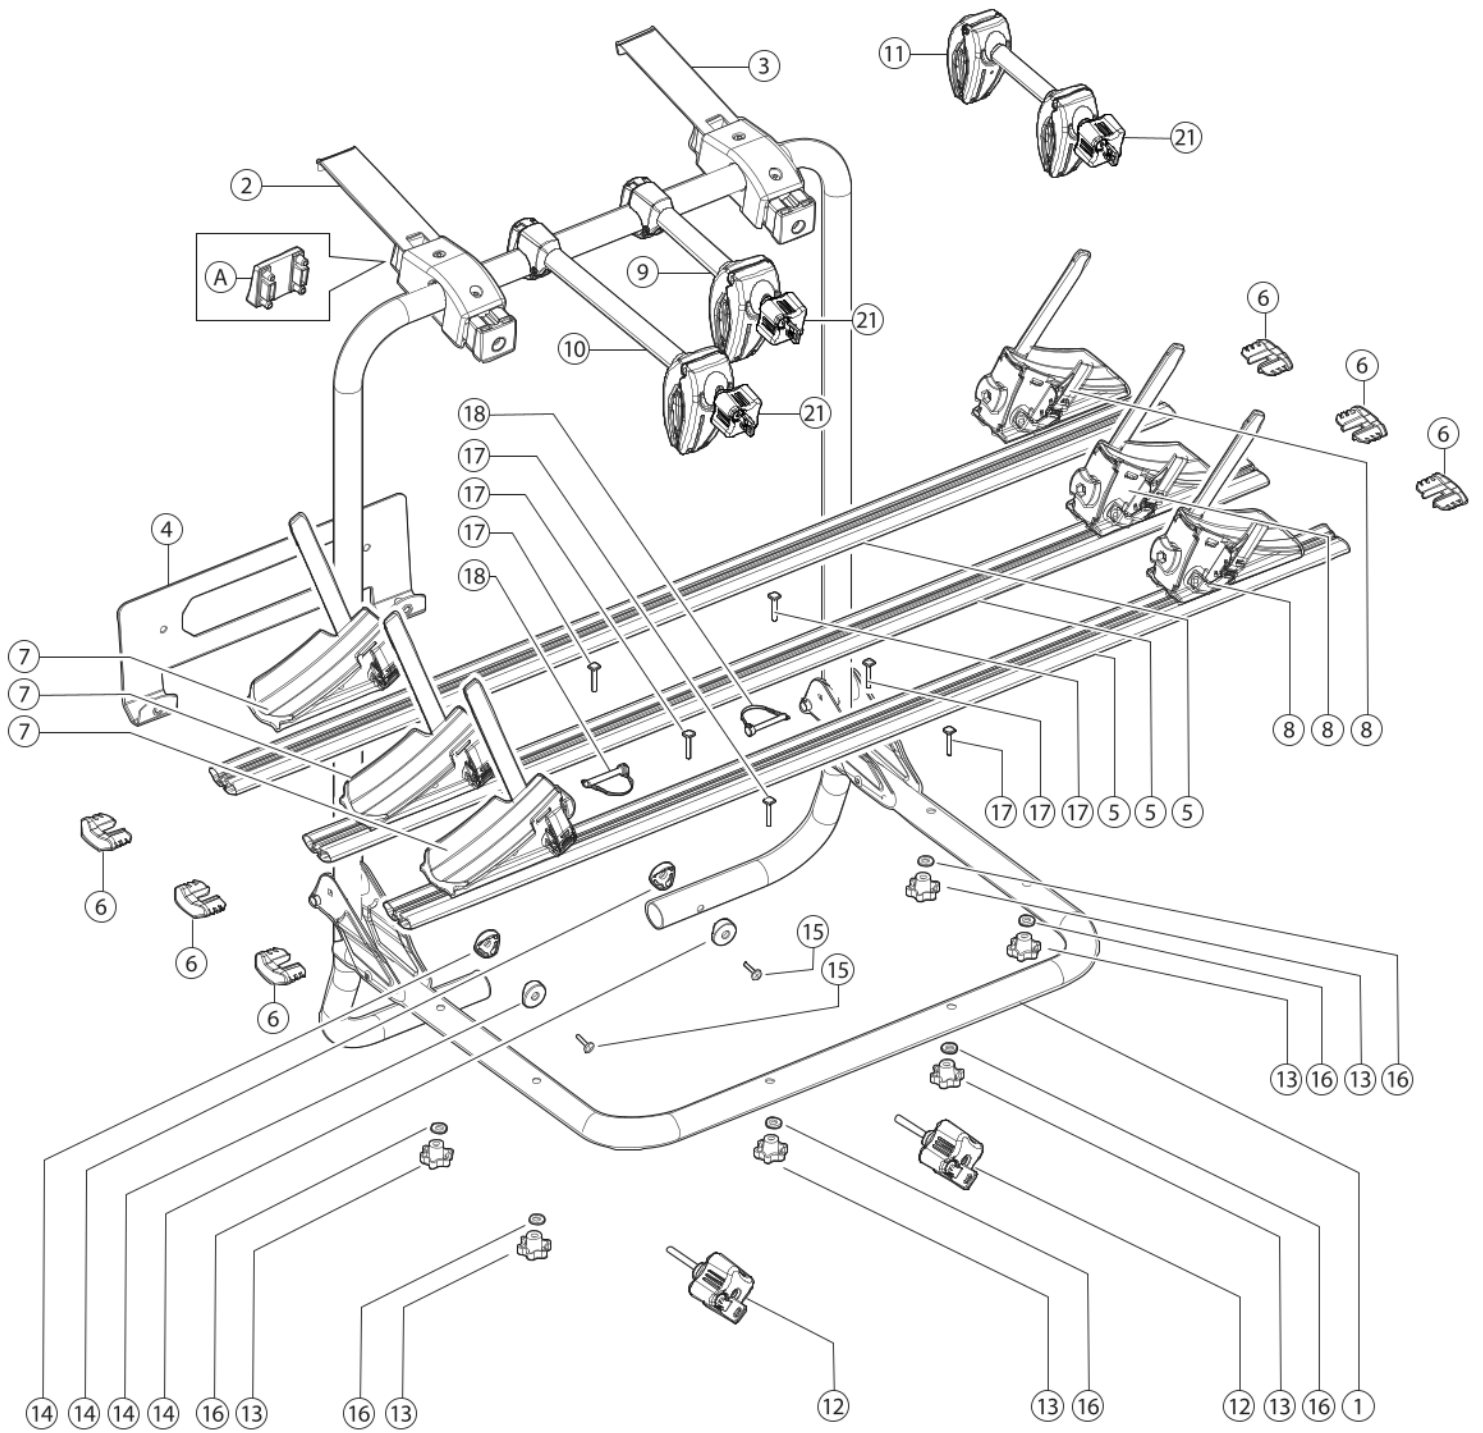

MENABO

free time on the move

SHADOW CADDY 2.0

IT Istruzioni di montaggio	ET Paigaldusjuhend	PT Instruções de Montagem
EN Fitting instructions	FI Asennusohje	RO Instrucțiuni de montare
DE Montageanleitung	HR Uputa za sastavljanje	RU Инструкции по установке
FR Instructions de montage	HU A felszerelés módja	SK Návod na montáž
ES Instrucciones de montaje	LT Pritvirtinimo instrukcijos	SL Navodila za pritrdjevanje
BG инструкции за сглобяване	LV Stiprināšanas instrukcija	SV Monteringsanvisning
CS Návod na montáž	NL Instrukcja montażu	TK Uydurma talimat
DA Monteringsvejledning	NO Monteringsveiledning	ZH 裝修指導
EL Οδηγίες συναρμολόγησης	PL Instrukcja montażu	AR تعليمات التجميع

N	(IT)Ricambi (A Richiesta) (EN)Spare Parts (Made to order) (FR)Pièces de rechange (Sur commande) (DE)E Teile (auf Anfrage) (ES)Piezas de recambio (Previa solicitud)	Q	Codice-Code-Código
4		1	700030200000
6		2	700027100000
7	 SX	1	700027900000
8	 dx	1	
9		1	000128900000
10		1	000129000000
11		1	000129100000
12		2	700030300000
13		6	700049400000
14		4	
15	 M8x20	2	
	 M6x12	2	
16	 6x12	6	
17	 M6x45	6	
18	 6x55 mm / 0.3x2.1"	2	700015700000
19	 5mm / 0.2"	1	700025000000
20	 2,5 m / 8.2ft	1	700001100000
21		1	000026400000
12		2	700041400000
21		4	
A		2	700042700000

N.		Q.
1		1
2		1
3		1
14		4
12		2

N.		Q.
5		1
7	sx	1
8	dx	1
6		2
17		2

x3

N.		Q.
18	 6x55 mm 0.3x2.1"	2

N.		Q.
16		6
13		6

N.		Q.
21		2

MIN Ø23 mm / 1"
 MAX Ø75 mm / 3"
 MIN 30x60 mm / 1.2"x2.4"
 MAX 50x70 mm / 2"x 2.7"

MIN 22"
 MAX 29"

MAX 110mm / 4.3"

MAX 1260mm / 49.6"

		MIN Ø23 mm / 1" MAX Ø75 mm / 3"			
	MIN 30x60 mm / 1.2"x2.4" MAX 50x70 mm / 2"x 2.7"				
			MIN 22" MAX 29"	MAX 110mm / 4.3"	MAX 1260mm / 49.6"

N.		Q.
11		1
21		1