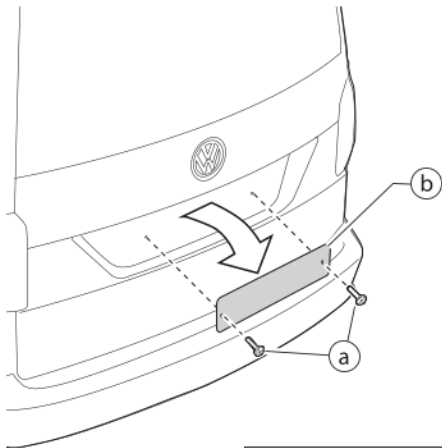

N.		Q.
4		1
15		2
		2

IT) Boccole esclusivamente di metallo.
EN) Only full metal receivers.
ES) Casquillos exclusivamente metálicos.
FR) Douilles uniquement en métal.
DE) Gewindeöffnung muss aus Metall sein.

N.		Q.
1		1
2		1
3		1
14		4
12		2