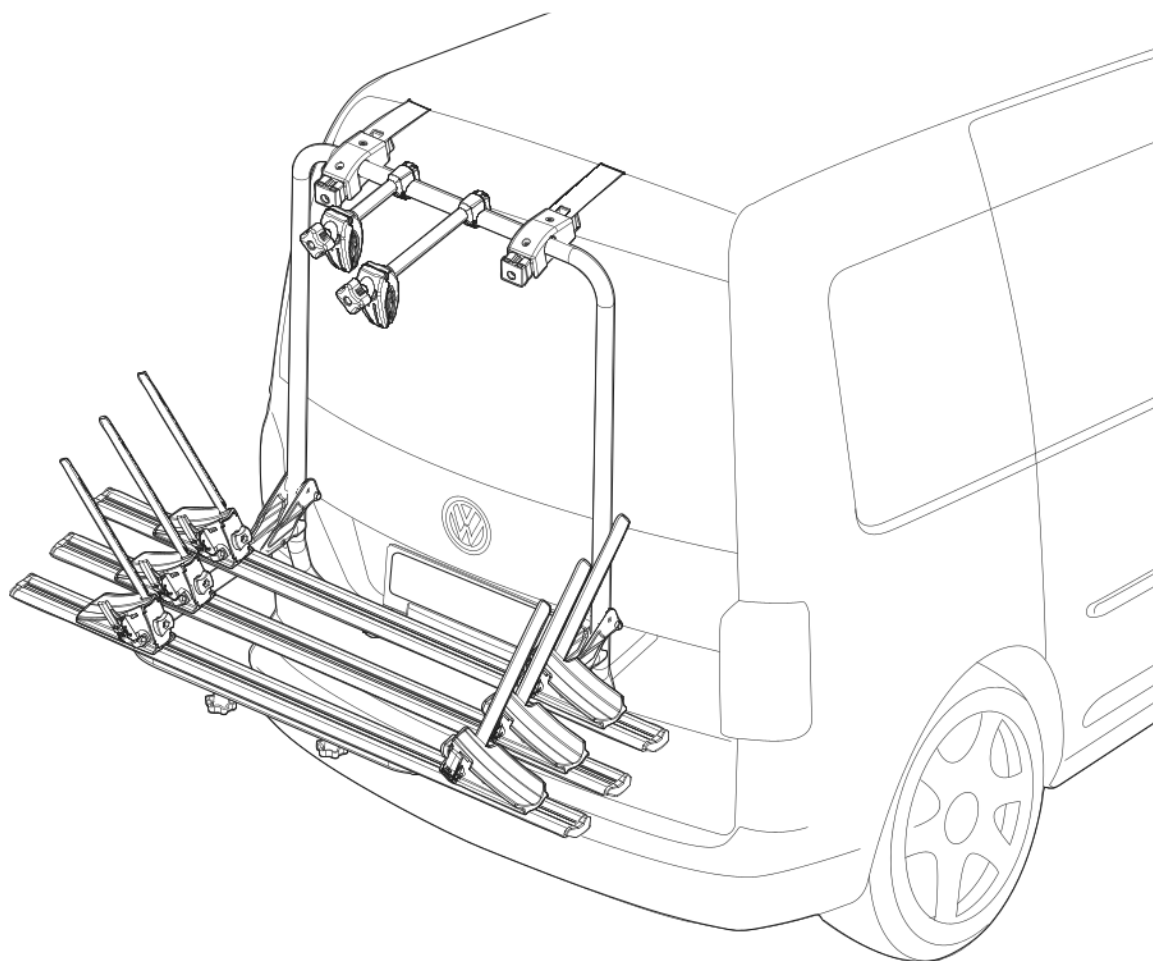

MENABO

free time on the move

SHADOW CADDY 2.0

IT Istruzioni di montaggio	ET Paigaldusjuhend	PT Instruções de Montagem
EN Fitting instructions	FI Asennusohje	RO Instrucțiuni de montare
DE Montageanleitung	HR Uputa za sastavljanje	RU Инструкции по установке
FR Instructions de montage	HU A felszerelés módja	SK Návod na montáž
ES Instrucciones de montaje	LT Pritvirtinimo instrukcijos	SL Navodila za pritrdjevanje
BG инструкции за сглобяване	LV Stiprināšanas instrukcija	SV Monteringsanvisning
CS Návod na montáž	NL Instrukcja montażu	TK Uydurma talimat
DA Monteringsvejledning	NO Monteringsveiledning	ZH 裝修指導
EL Οδηγίες συναρμολόγησης	PL Instrukcja montażu	AR تعليمات التجميع