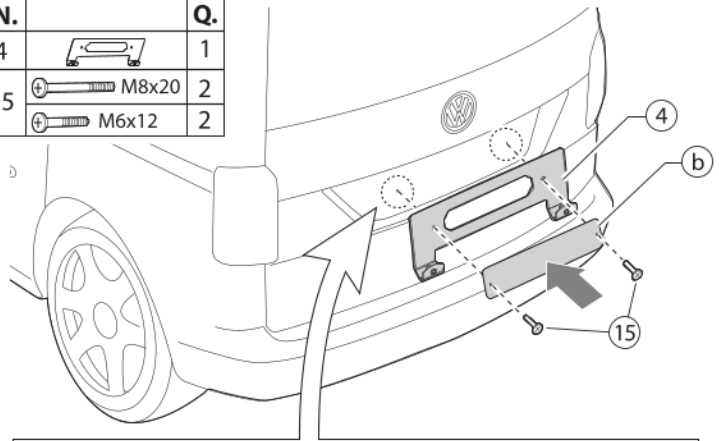

N.		Q.
4		1
15		2
		2

IT) Boccole esclusivamente di metallo.
EN) Only full metal receivers.
ES) Casquillos exclusivamente metálicos.
FR) Douilles uniquement en métal.
DE) Gewindeöffnung muss aus Metall sein.