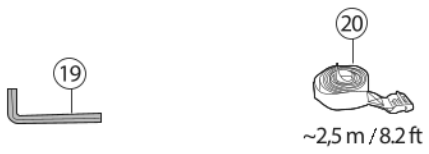

N	(IT)Componenti (Inclusi) (EN)Components (Included) (FR)Composants (Comprises) (DE)Die Komponenten (im Lieferumfang enthalten) (ES)Componentes (Incluido)	Q
1		1
2	SX	1
3	dx	1
4		1
5		3
6		6
7	SX	3
8	dx	3
9		1
10		1
11		1
12		2
13		6
14		4
15	M8x20	2
	M6x12	2
16	6x12	6
17	M6x45	6
18	6x55 mm/0.3x2.1"	2
19	5mm/0.2"	1
20	2,5 m/8.2ft	1
21		4

N	(IT)Ricambi (A Richiesta) (EN)Spare Parts (Made to order) (FR)Pièces de rechange (Sur commande) (DE)E Teile (auf Anfrage) (ES)Piezas de recambio (Previa solicitud)	Q	Codice-Code-Código
4		1	700030200000
6		2	700027100000
7	SX	1	700027900000
8	dx	1	
9		1	000128900000
10		1	000129000000
11		1	000129100000
12		2	700030300000
13		6	700049400000
14		4	
15	M8x20	2	
	M6x12	2	
16	6x12	6	
17	M6x45	6	
18	6x55 mm / 0.3x2.1"	2	700015700000
19	5mm / 0.2"	1	700025000000
20	2,5 m / 8.2ft	1	700001100000
21		1	000026400000
12		2	700041400000
21		4	
A		2	700042700000