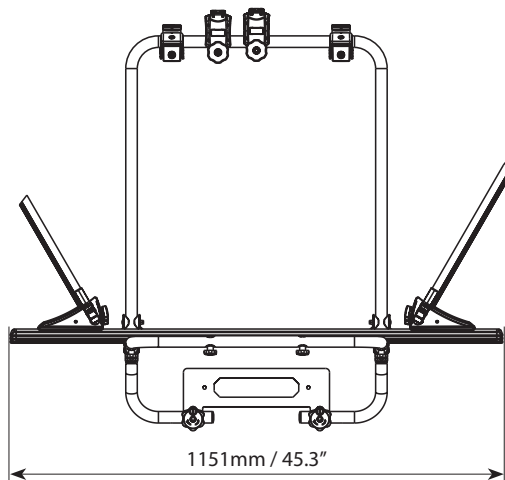

Shadow T5 2003>2015
Art.000114400000

Shadow T6 2015>
Art.000113100000

Shadow Caddy (2K) 2015>2021	Art.000113200000	
Shadow Caddy (SB) 2.0 2021>	Art.000129500000	
Shadow T5	Art.000114400000	
Shadow T6	Art.000113100000	
Peso prodotto Product weight	Shadow Caddy (2K) 2015>2021 Shadow T5 / Shadow T6	12,9kg/28.4lb
	Shadow Caddy (SB) 2.0 2021>	13,2kg/29.1lb
Materiale Material	Alluminio e acciaio Aluminium and steel	
Portata massima Max load	max 45kg / 99lb	
Antifurto portabici Anti-theft for the bike rack	✓	
Antifurto bici Anti-theft for the bike	✓	
	Max 3	
E-bike	Max 2 (max 22kg/48.5lb)	
Fat bike	✓	

COMPATIBILITÀ BICI BIKE COMPATIBILITY

Mod.				
Shadow Caddy (2K) 2015>2021 Shadow T5 / Shadow t6	 min: 30mm/1.2" max: 50mm/2"	 min: 30x60mm/ 1.2x2.4" max: 50x70mm/ 2x2.7"	min 22" max 29"	max 110mm/4.3" max 1260mm/49.6"
Shadow Caddy (SB) 2.0 2021>	 min: 23mm/1" max: 75mm/3"	 min: 30x60mm/ 1.2x2.4" max: 50x70mm/ 2x2.7"	min 22" max 29"	max 110mm/4.3" max 1260mm/49.6"

Mod.	SHADOW CADDY (2K) 2015>2021	SHADOW CADDY (SB) 2.0 2021>	SHADOW T5	SHADOW T6
Art.N°	000113200000	000129500000	000114400000	000113100000
	L x W x H : 113,5x70x16 cm / 44.6x27.5x6.3" ⚖ 15,4 Kg / 34lb	L x W x H : 113,5x70x16 cm / 44.6x27.5x6.3" ⚖ 15,4 Kg / 34lb	L x W x H : 113,5x70x16 cm / 44.6x27.5x6.3" ⚖ 15,4 Kg / 34lb	L x W x H : 113,5x70x16 cm / 44.6x27.5x6.3" ⚖ 15,4 Kg / 34lb
	L x W x H : 120x80x130 cm / 47.2x31.5x51.2" ⚖ 144 Kg / 317.5lb Pz : 8	L x W x H : 120x80x130 cm / 47.2x31.5x51.2" ⚖ 144 Kg / 317.5lb Pz : 8	L x W x H : 120x80x130 cm / 47.2x31.5x51.2" ⚖ 144 Kg / 317.5lb Pz : 8	L x W x H : 120x80x130 cm / 47.2x31.5x51.2" ⚖ 144 Kg / 317.5lb Pz : 8
Ean-13	 8 003 168 040 187	 8 003 168 049 524	 8 003 168 041 542	 8 003 168 040 132