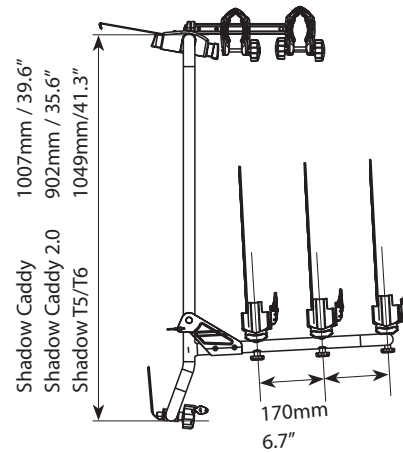

Bike rack for Volkswagen Vans Caddy, T5 and T6. Steel frame with aluminium rails to carry up to 3 bikes, including fat bikes.

Shadow Caddy (2K) 2015>2021
Art.000113200000

Shadow Caddy (SB) 2.0 2021>
Art.000129500000

Shadow T5 2003>2015
Art.000114400000

Shadow T6 2015>
Art.000113100000

Shadow Caddy (2K) 2015>2021	Art.000113200000	
Shadow Caddy (SB) 2.0 2021>	Art.000129500000	
Shadow T5	Art.000114400000	
Shadow T6	Art.000113100000	
Peso prodotto Product weight	Shadow Caddy (2K) 2015>2021 Shadow T5 / Shadow T6	12,9kg/28.4lb
	Shadow Caddy (SB) 2.0 2021>	13,2kg/29.1lb
Materiale Material	Alluminio e acciaio Aluminium and steel	
Portata massima Max load	max 45kg / 99lb	
Antifurto portabici Anti-theft for the bike rack	✓	
Antifurto bici Anti-theft for the bike	✓	
	Max 3	
E-bike	Max 2 (max 22kg/48.5lb)	
Fat bike	✓	

COMPATIBILITÀ BICI BIKE COMPATIBILITY

Mod.				
Shadow Caddy (2K) 2015>2021 Shadow T5 / Shadow t6	 min: 30mm/1.2" max: 50mm/2"	 min: 30x60mm/ 1.2x2.4" max: 50x70mm/ 2x2.7"	min 22" max 29"	max 110mm/4.3" max 1260mm/49.6"
Shadow Caddy (SB) 2.0 2021>	 min: 23mm/1" max: 75mm/3"	 min: 30x60mm/ 1.2x2.4" max: 50x70mm/ 2x2.7"	min 22" max 29"	max 110mm/4.3" max 1260mm/49.6"

Mod.	SHADOW CADDY (2K) 2015>2021	SHADOW CADDY (SB) 2.0 2021>	SHADOW T5	SHADOW T6
Art.N°	000113200000	000129500000	000114400000	000113100000
	L x W x H : 113,5x70x16 cm / 44.6x27.5x6.3" ⚖ 15,4 Kg / 34lb	L x W x H : 113,5x70x16 cm / 44.6x27.5x6.3" ⚖ 15,4 Kg / 34lb	L x W x H : 113,5x70x16 cm / 44.6x27.5x6.3" ⚖ 15,4 Kg / 34lb	L x W x H : 113,5x70x16 cm / 44.6x27.5x6.3" ⚖ 15,4 Kg / 34lb
	L x W x H : 120x80x130 cm / 47.2x31.5x51.2" ⚖ 144 Kg / 317.5lb Pz : 8	L x W x H : 120x80x130 cm / 47.2x31.5x51.2" ⚖ 144 Kg / 317.5lb Pz : 8	L x W x H : 120x80x130 cm / 47.2x31.5x51.2" ⚖ 144 Kg / 317.5lb Pz : 8	L x W x H : 120x80x130 cm / 47.2x31.5x51.2" ⚖ 144 Kg / 317.5lb Pz : 8
Ean-13	 8 003 168 040 187	 8 003 168 049 524	 8 003 168 041 542	 8 003 168 040 132