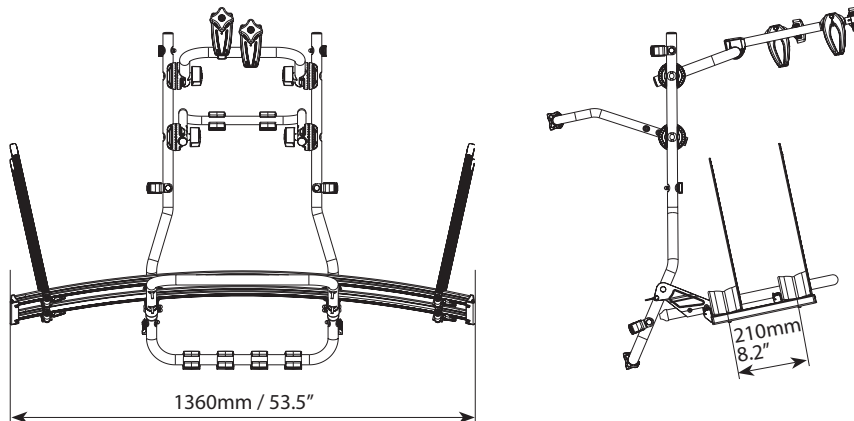

PORTABICI
BIKE CARRIERS
PORTABICICLETAS
PORTE-VÉLOS
FAHRRADTRÄGER

MENABO
free time on the move

COBRA

Portabici posteriore in acciaio con canale in alluminio. Compatibile con bici di grossa taglia, come fat bike o e-bike. Sicuro, semplice e rapido da montare.

Rear mounted bike carrier, made of steel with aluminium rails. Suitable for e-bikes and fat bikes. Easy and quick to install on the car's hatch.

Art.000134300000

Cobra	Art.000134300000
 Peso prodotto Product weight	12,4kg/27.3lb
Materiale Material	Alluminio e acciaio Aluminium and steel
 Portata massima Max load	max 45kg / 99lb
 Antifurto portabici Anti-theft for the bike rack	✗
 Antifurto bici Anti-theft for the bike	✗
	Max 2
E-bike	Max 2 (max 22kg/48.5lb)
Fat bike	✓

COMPATIBILITÀ BICI BIKE COMPATIBILITY

Mod.					
Cobra	 min: 23mm/1" max: 75mm/3"	 min: 30x50mm/ 1.2x2" max: 50x75mm/ 2x3"	min 22" max 29"	max 110mm/4.3"	max 1325mm/52.2"

F.Ili Menabò s.r.l.

Via 8 Marzo 3,
42025 Cavriago (RE), Italy
customercare@flli-menabo.it
www.menabocaraccessories.com