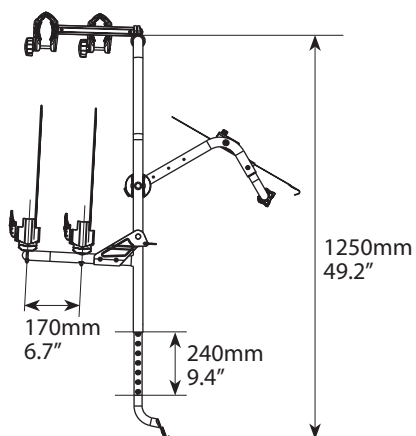

Polaris 2
Art. 000077900000

Polaris 3
Art. 000089300000

POLARIS 2 / POLARIS 3

POLARIS 2

POLARIS 3

POLARIS 2	
Art.	000077900000
	11kg/24.3lb
Materiale Material Matière	Alluminio e acciaio Aluminium and steel Aluminium und Stahl Aluminio y acero Aluminium et acier
	max 30kg / 66lb
	x
	Optional Art.000026400000
Max	2
Fat bike	2
E-bike	1 (max25kg/55lb)

POLARIS 3	
Art.	000089300000
	14,1kg/31,1lb
Materiale Material Matière	Alluminio e acciaio Aluminium and steel Aluminium und Stahl Aluminio y acero Aluminium et acier
	max 45kg / 99lb
	x
	Optional Art.000026400000
Max	3
Fat bike	2
E-bike	2 (max22kg/48.5lb)

Mod.	POLARIS 2	POLARIS 3
Art.N°	000077900000	000089300000
	L x W x H : 115x61,5x14 cm / 45.2x24.2x5.5"	L x W x H : 115x61,5x14 cm / 45.2x24.2x5.5"
	 13 Kg / 28.6lb	 15,5 Kg / 34.2lb
	L x W x H : 120x80x212 cm / 47.2x31.5x83.4"	L x W x H : 120x80x212 cm / 47.2x31.5x83.4"
	 229 Kg / 505lb	 269 Kg / 593lb
	Pz : 16	Pz : 16
Ean-13	 8 003168 016618	 8 003168 029816