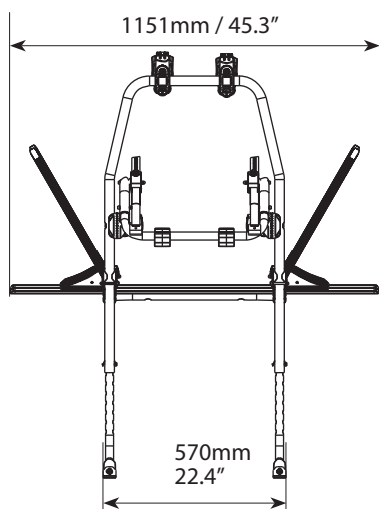

POLARIS

Polaris 2

2X OR E-bike 1x
max 25kg / 55lb

max 30kg
66lb

Polaris 3

3X OR E-bike 2x
max 22kg / 48.5lb

max 45kg
99lb

IT) Portabici posteriore con struttura in acciaio e profili in alluminio. Grazie all'innovativa staffa ferma ruota è studiato anche per le fat bike. E' dotato di un sistema di fissaggio senza cinghie, unico nel suo genere, che fa del Polaris il porta biciclette più sicuro della categoria. Disponibile in due versioni per 2 o 3 bici.

Polaris 2
Art. 000077900000

Polaris 3
Art. 000089300000

POLARIS 2 / POLARIS 3

POLARIS 2

POLARIS 3

POLARIS 2	
Art.	000077900000
	11kg/24.3lb
Materiale Material Matière	Alluminio e acciaio Aluminium and steel Aluminium und Stahl Aluminio y acero Aluminium et acier
	max 30kg / 66lb
	x
	Optional Art.000026400000
Max	2
Fat bike	2
E-bike	1 (max25kg/55lb)

POLARIS 3	
Art.	000089300000
	14,1kg/31,1lb
Materiale Material Matière	Alluminio e acciaio Aluminium and steel Aluminium und Stahl Aluminio y acero Aluminium et acier
	max 45kg / 99lb
	x
	Optional Art.000026400000
Max	3
Fat bike	2
E-bike	2 (max22kg/48.5lb)

Mod.	POLARIS 2	POLARIS 3
Art.N°	000077900000	000089300000
	L x W x H : 115x61,5x14 cm / 45.2x24.2x5.5"	L x W x H : 115x61,5x14 cm / 45.2x24.2x5.5"
	 13 Kg / 28.6lb	 15,5 Kg / 34.2lb
	L x W x H : 120x80x212 cm / 47.2x31.5x83.4"	L x W x H : 120x80x212 cm / 47.2x31.5x83.4"
	 229 Kg / 505lb	 269 Kg / 593lb
	Pz : 16	Pz : 16
Ean-13	 8 003168 016618	 8 003168 029816