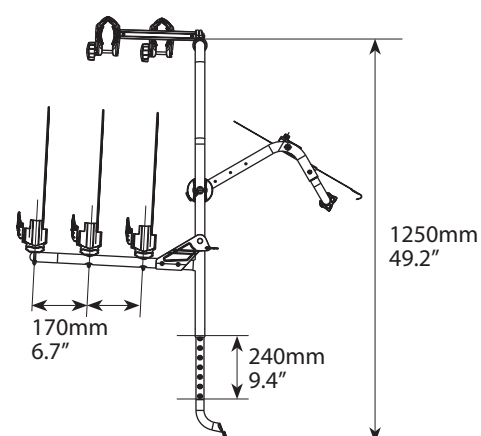

Polaris 2
Art. 000077900000

Polaris 3
Art. 000089300000

POLARIS 2 / POLARIS 3

POLARIS 2

POLARIS 3

POLARIS 2	
Art.	000077900000
	11kg/24.3lb
Materiale Material Matière	Alluminio e acciaio Aluminium and steel Aluminium und Stahl Aluminio y acero Aluminium et acier
	max 30kg / 66lb
	x
	Optional Art.000026400000
Max	2
Fat bike	2
E-bike	1 (max25kg/55lb)

POLARIS 3	
Art.	000089300000
	14,1kg/31,1lb
Materiale Material Matière	Alluminio e acciaio Aluminium and steel Aluminium und Stahl Aluminio y acero Aluminium et acier
	max 45kg / 99lb
	x
	Optional Art.000026400000
Max	3
Fat bike	2
E-bike	2 (max22kg/48.5lb)

Mod.	POLARIS 2	POLARIS 3
Art.N°	000077900000	000089300000
	L x W x H : 115x61,5x14 cm / 45.2x24.2x5.5"	L x W x H : 115x61,5x14 cm / 45.2x24.2x5.5"
	 13 Kg / 28.6lb	 15,5 Kg / 34.2lb
	L x W x H : 120x80x212 cm / 47.2x31.5x83.4"	L x W x H : 120x80x212 cm / 47.2x31.5x83.4"
	 229 Kg / 505lb	 269 Kg / 593lb
	Pz : 16	Pz : 16
Ean-13	 8 003168 016618	 8 003168 029816