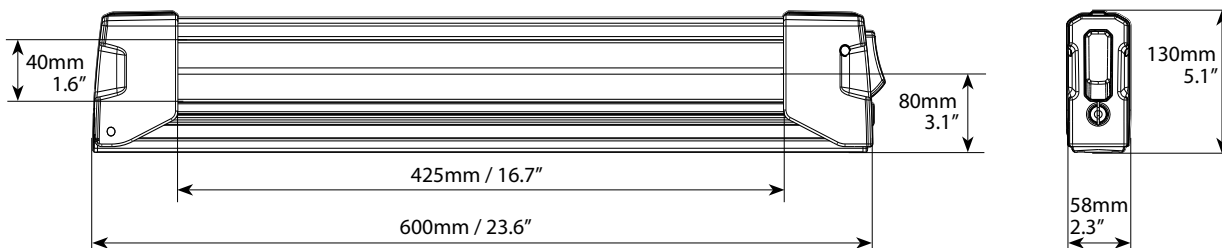

# YELO 4NS

Yelo 4NS Black

COMPLIANT WITH  
DIN 75302:2019

TESTED  
CITY CRASH ✓

Portasci in alluminio progettato per trasportare fino a 4 paia di sci o 2 snowboard. Fissaggio semplice alle barre tramite t-system e sistema antifurto in dotazione.

Aluminium ski rack for up to 4 pairs of skis, or 2 snowboards. Easy fixing on the roof bars by means of standard T-system and features an antitheft lock.

Yelo 4NS	Art.000121600000
Yelo 4NS black	Art.000145900000
 <b>Peso prodotto</b> Product weight	3,2kg/7lb
<b>Materiale</b> Material	Alluminio Aluminium
 <b>Portata massima</b> Max load	max 28kg / 62lb
 <b>Antifurto portasci</b> Anti-theft for the ski rack	✓
 <b>Antifurto sci/snowboard</b> Anti-theft for the skis/snowboard	✓
 <b>Sistema di montaggio alle barre</b> Fixing system to the roof bars	 <b>T-system</b> X: min 6,5mm/0.3" W: 20mm/0.8"
	<b>Optional kit 000121800000</b>  (LxH) max 80x30mm / 3x1.2"
	<b>Optional kit 000110300000</b>  (LxH) max 60x35mm / 2.3x1.4"
 <b>Max skis</b>	4x
 <b>Max snowboard</b>	2x
 <b>Max ski poles</b>	Non supportati Not supported