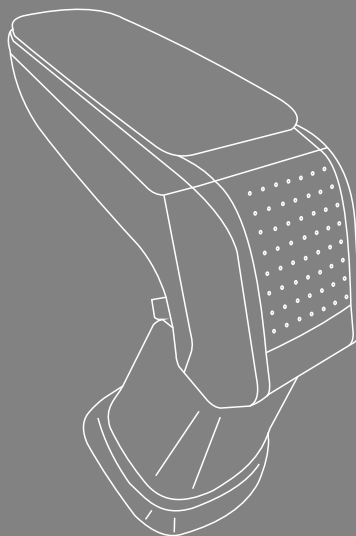

HYUNDAI I10 2014-2019

V00758

V01559

EN	CENTER ARMREST
DE	MITTELARMLEHNE
FR	ACCOUDOIR CENTRAL
ES	APOYABRAZOS CENTRAL
NL	CENTER CONSOLE
IT	APPOGGIA BRACCIO CENTRALE
PT	CONSOLE
HU	KARTÁMASZ
CS	OPĚRKY RUKY
SK	STREDOVA OPIERKA RUKY
SL	NASLON ROKE
HR	NASLON ZA RUKU
RO	COTIERĂ
RU	ПОДЛОКОТНИК
PL	PODŁOKIETNIK
TR	OTOMOBİL KOLÇAĞI

4x

St 4,8x16

4x

St 3,9x25

4x

Ø 4,3x12