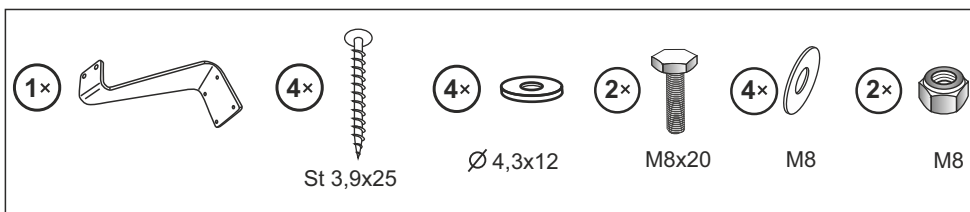

## SMART FORTWO 2007-2014

V00760

EN	CENTER ARMREST
DE	MITTELARMLEHNE
FR	ACCOUDOIR CENTRAL
ES	APOYABRAZOS CENTRAL
NL	CENTER CONSOLE
IT	APPOGGIA BRACCIO CENTRALE
PT	CONSOLE
HU	KARTÁMASZ
CS	OPĚRKY RUKY
SK	STREDOVA OPIERKA RUKY
SL	NASLON ROKE
HR	NASLON ZA RUKU
RO	COTIERĂ
RU	ПОДЛОКОТНИК
PL	PODŁOKIETNIK
TR	OTOMOBİL KOLÇAĞI

1

PH2

4x

St3.9x25

2

3

3

13 mm