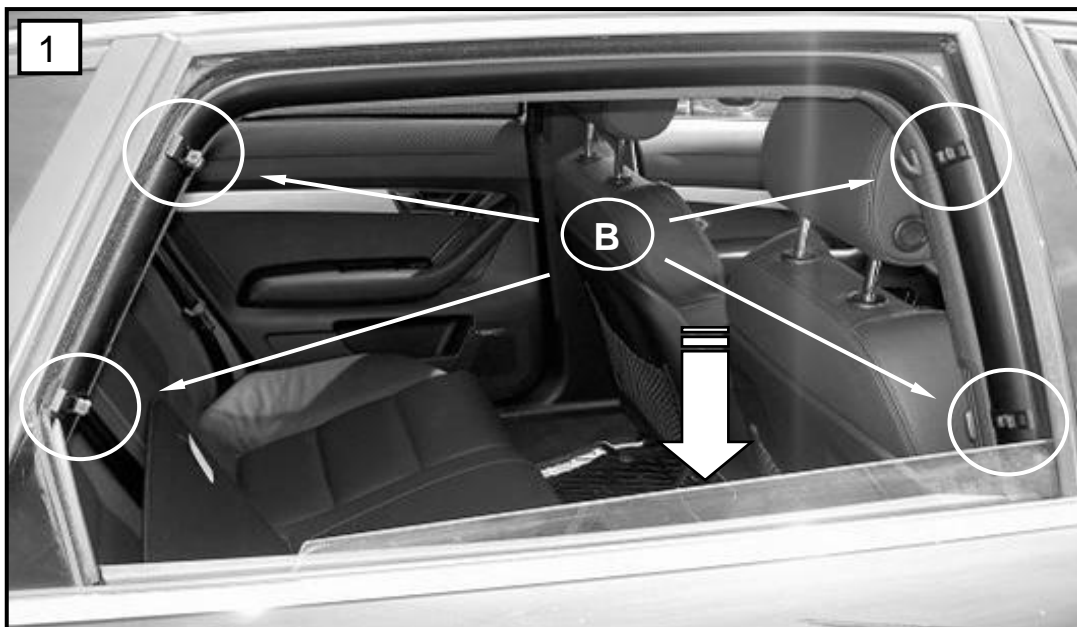

Sonniboy Audi A6 4-door (C6), Type 4F, Tür hinten, Kleines Seitenfenster, Heckscheibe
2004 →
0078241ABC

A
↓ 2x

B
↓ 8x

C
↓ 1x

E

1x

F

5x