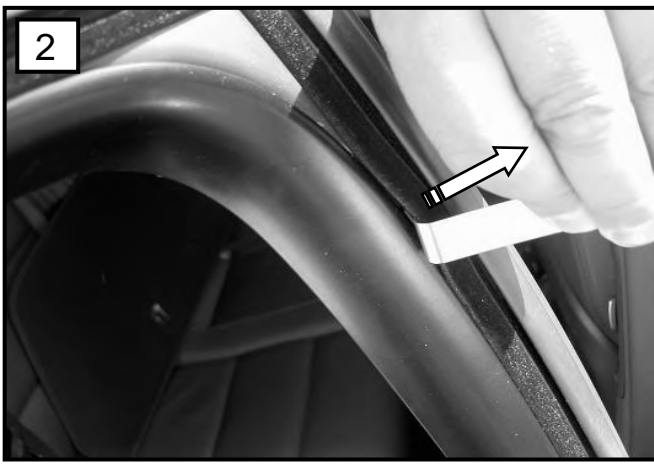

Sonniboy Audi A6 4-door (C6), Type 4F, Tür hinten, Kleines Seitenfenster, Heckscheibe
2004 →
0078241ABC

A
↓ 2x

B
↓ 8x

C
↓ 1x

E

1x

F

5x