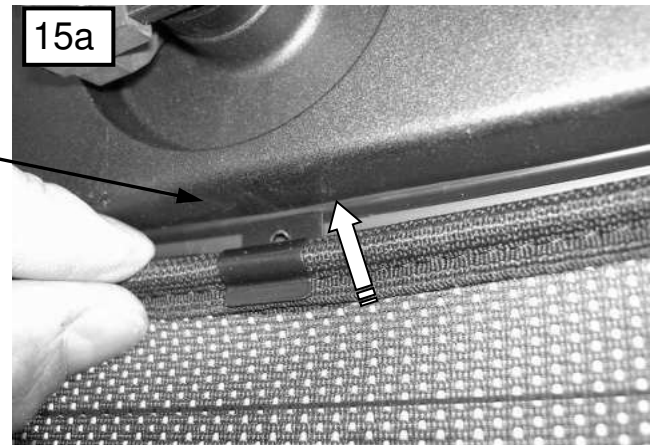

Sonniboy BMW 5 F11, Tür hinten, Kleines Seitenfenster, Heckscheibe  
 2010 →  
 0078276ABC

lösen / loosening / décaler / disfare / aflojamiento graduable

17

18