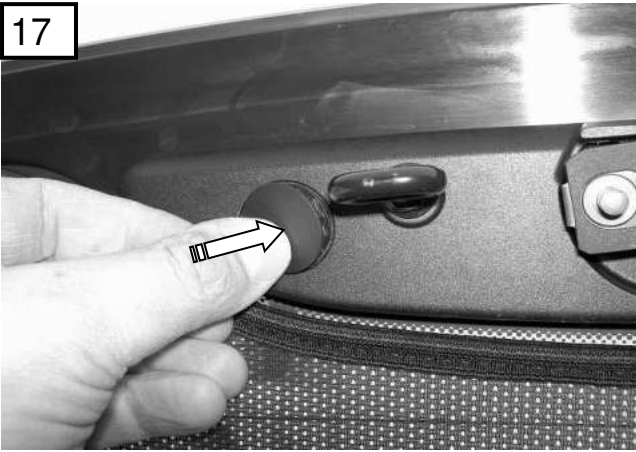

Sonniboy BMW 5 F11, Tür hinten, Kleines Seitenfenster, Heckscheibe  
 2010 →  
 0078276ABC

lösen / loosening / décaler / disfare / aflojamiento graduable

17

18