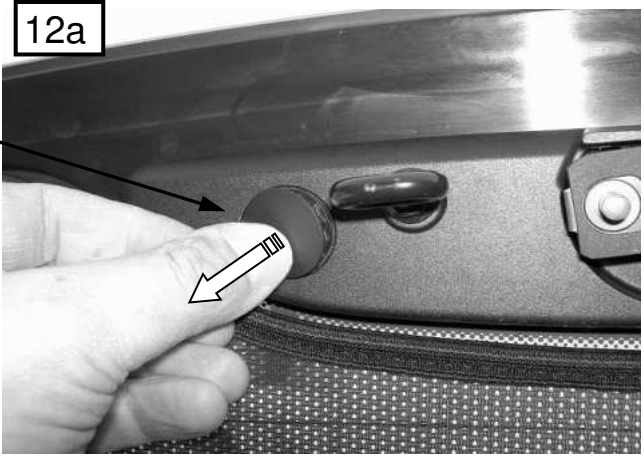

Sonniboy BMW 5 F11, Tür hinten, Kleines Seitenfenster, Heckscheibe  
 2010 →  
 0078276ABC

lösen / loosening / décaler / disfare / aflojamiento graduable

17

18