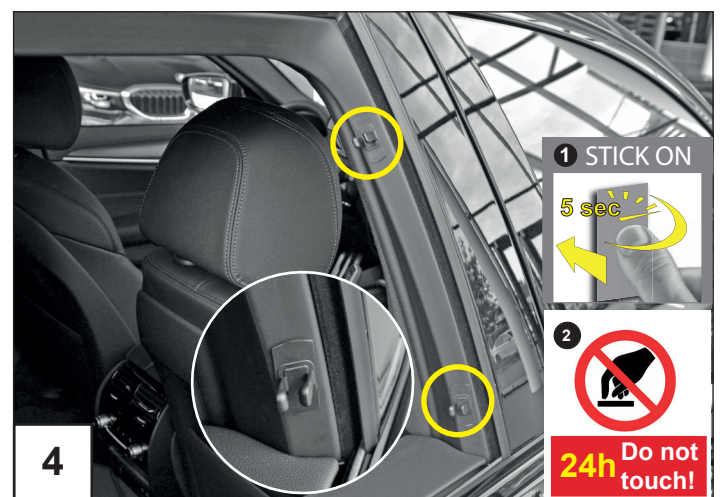

D MONTAGEANLEITUNG

1. **GB** INSTALLATION INSTRUCTIONS   **ES** INSTRUCCIONES DE MONTAJE   **F** INSTRUCTIONS DE MONTAGE
   I MANUALE DI INSTALLAZIONE   **NL** INSTRUCTIES VOOR DE INSTALLATIE   **DK** INSTALLATIONSVEJLEDNING

Bilder dienen zur Illustration.   pictures serve to illustrate.

1. **DK** INSTALLATIONSVEJLEDNING   **CZ** POKYNY K INSTALACI   **PL** INSTRUKCJE MONTAŻU
   RU ИНСТРУКЦИИ ПО УСТАНОВКЕ   **HU** BESZERELÉSI ÚTMUTATÓ

www.climair.de