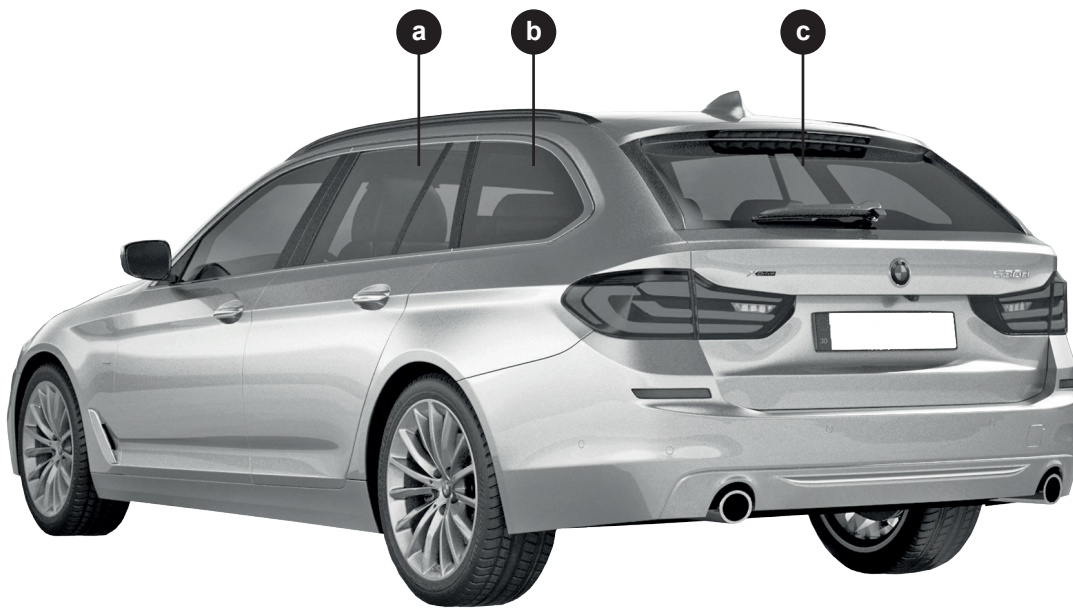

BMW 5er Touring G31 (2018-)

Artikel Nummer: CLI0078448ABC

2 x **a**2 x **b**1 x **c****DK** INSTALLATIONSVEJLEDNING**CZ** POKYNY K INSTALACI**PL** INSTRUKCJE MONTAŻU**RU** ИНСТРУКЦИИ ПО УСТАНОВКЕ**HU** BESZERELÉSI ÚTMUTATÓ