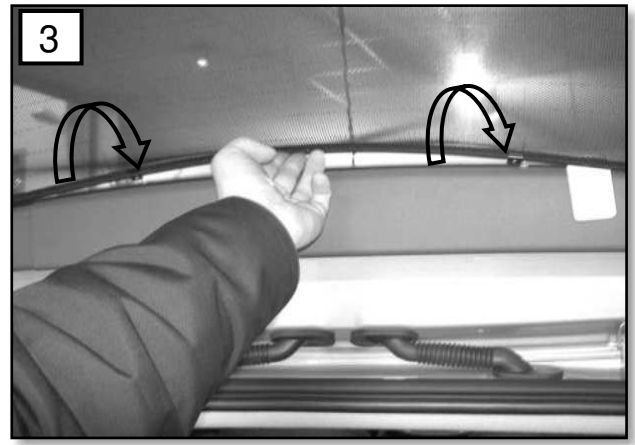

Sonniboy Ford B-MAX 5-door, Heckscheibe, Tür hinten , kleines Seitenfenster
0078325ABC
2012 →

E