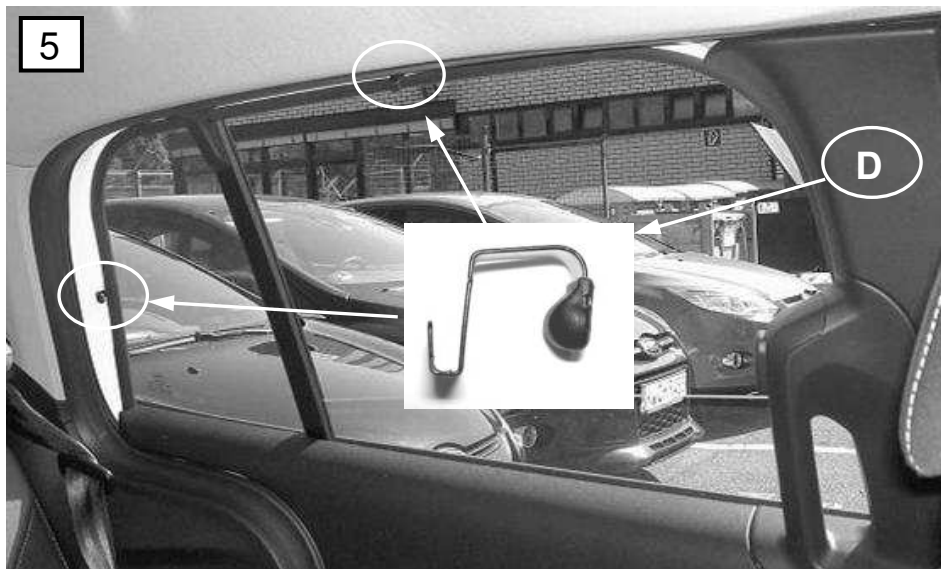

Sonniboy Ford B-MAX 5-door, Heckscheibe, Tür hinten , kleines Seitenfenster
0078325ABC
2012 →

E