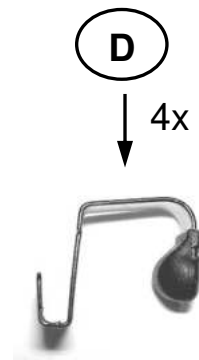

Sonniboy Ford B-MAX 5-door, Heckscheibe, Tür hinten , kleines Seitenfenster
0078325ABC
2012 →

E