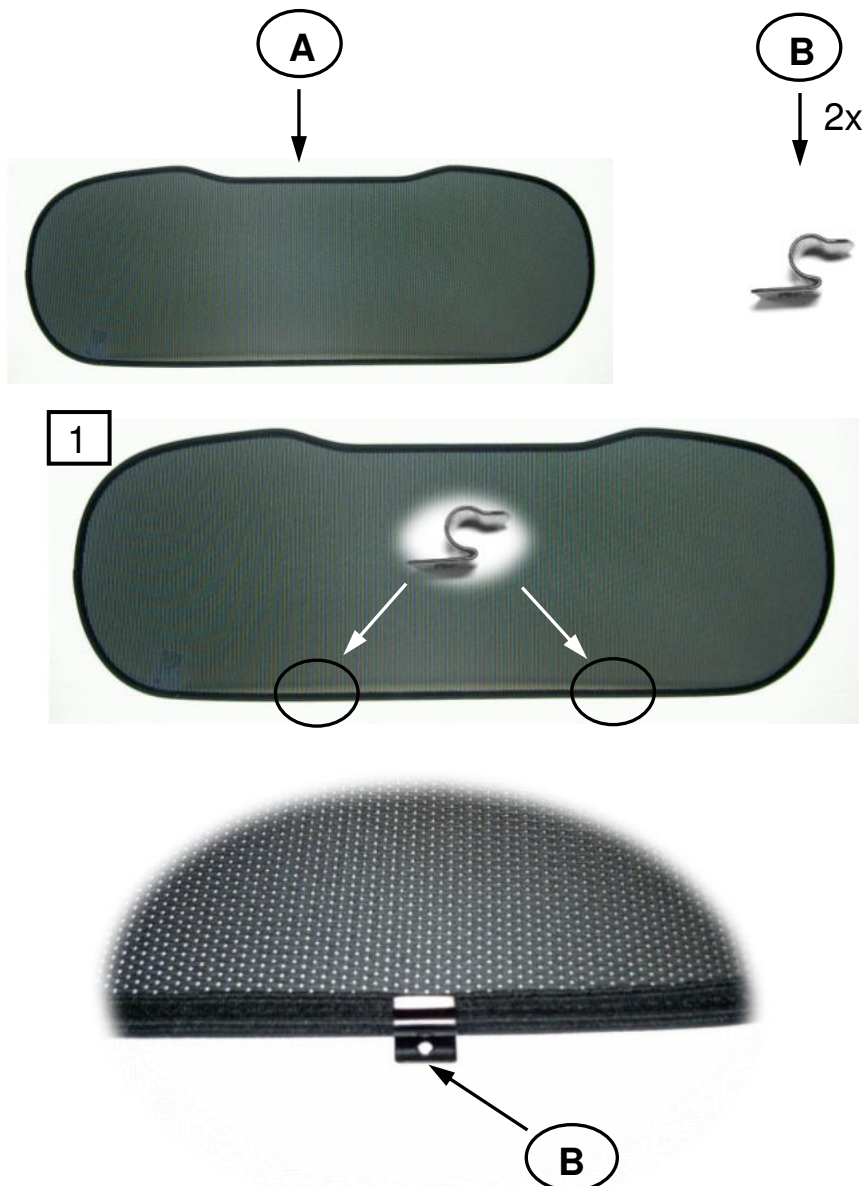

Sonniboy Ford B-MAX 5-door, Heckscheibe, Tür hinten , kleines Seitenfenster
0078325ABC
2012 →

E