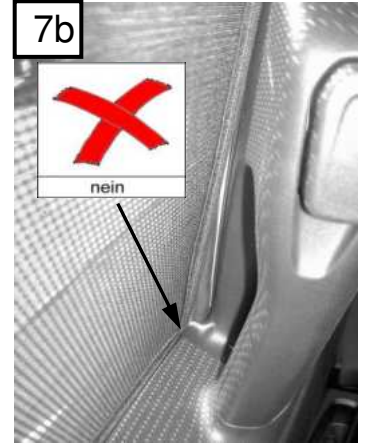

Sonniboy Ford B-MAX 5-door, Heckscheibe, Tür hinten , kleines Seitenfenster
0078325ABC
2012 →

E