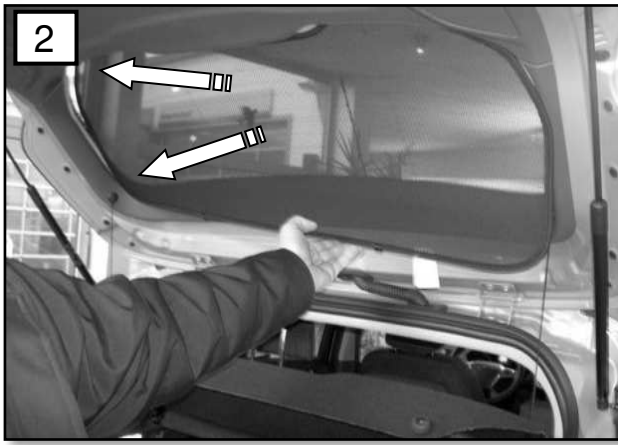

Sonniboy Ford B-MAX 5-door, Heckscheibe, Tür hinten , kleines Seitenfenster
0078325ABC
2012 →

E