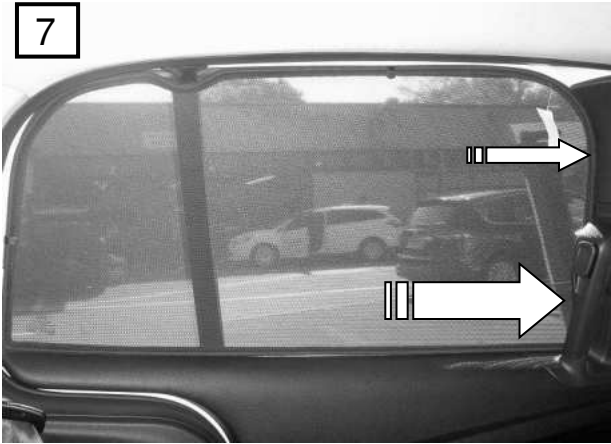

Sonniboy Ford B-MAX 5-door, Heckscheibe, Tür hinten , kleines Seitenfenster
0078325ABC
2012 →

E