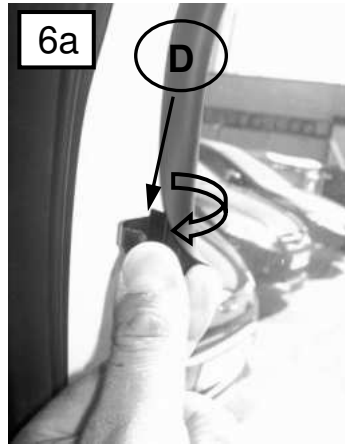

Sonniboy Ford B-MAX 5-door, Heckscheibe, Tür hinten , kleines Seitenfenster
0078325ABC
2012 →

E