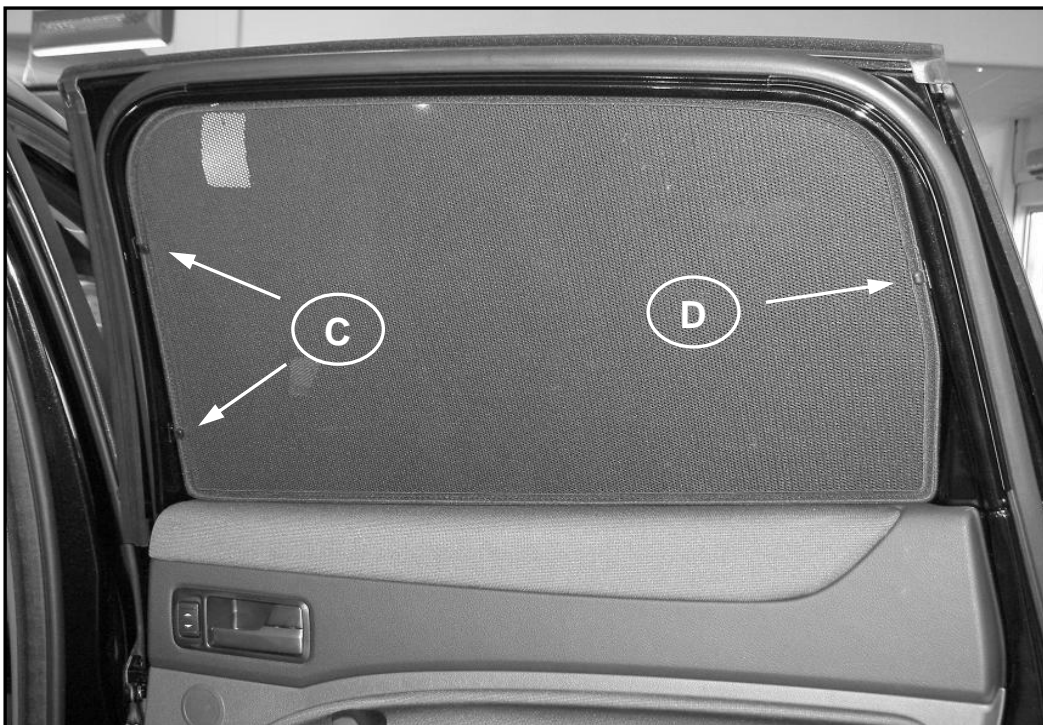

Sonniboy Ford Kuga 5-door, Tür hinten rear door / kleines Seitenfenster small rear window /  
 Heckscheibe rear window 2008 →  
 0078182ABC

**E**  
↓ 2x

F  
↓  
1x

G  
↓  
4x