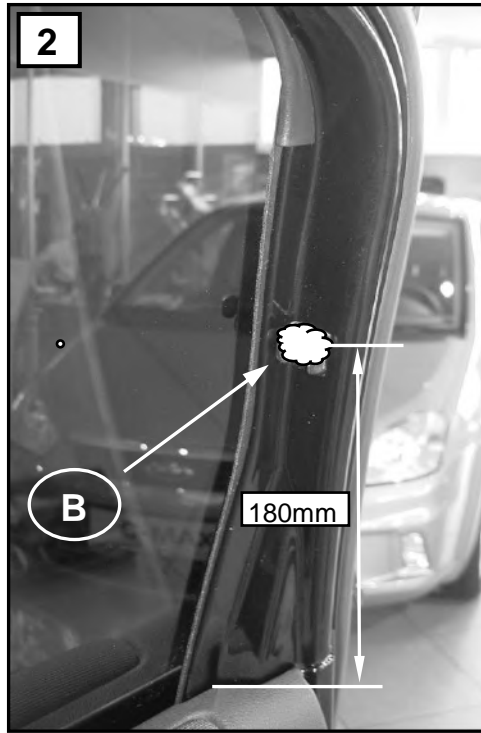

Sonniboy Ford Kuga 5-door, Tür hinten rear door / kleines Seitenfenster small rear window /  
 Heckscheibe rear window 2008 →  
 0078182ABC

**E**  
↓ 2x

F  
↓  
1x

G  
↓  
4x