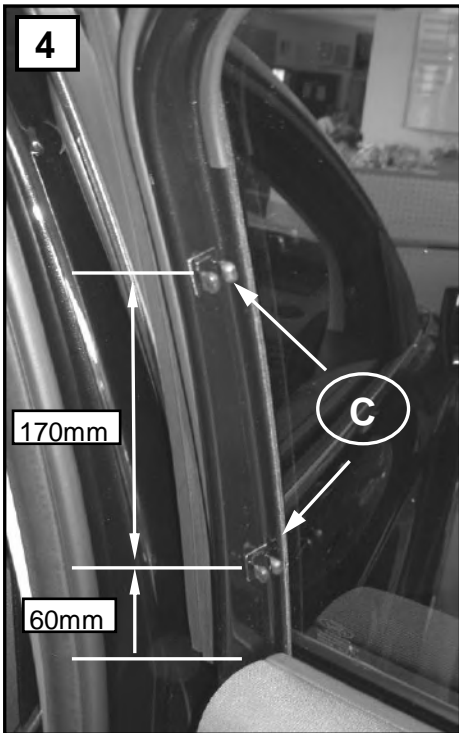

Sonniboy Ford Kuga 5-door, Tür hinten rear door / kleines Seitenfenster small rear window /  
 Heckscheibe rear window 2008 →  
 0078182ABC

**E**  
↓ 2x

F  
↓  
1x

G  
↓  
4x