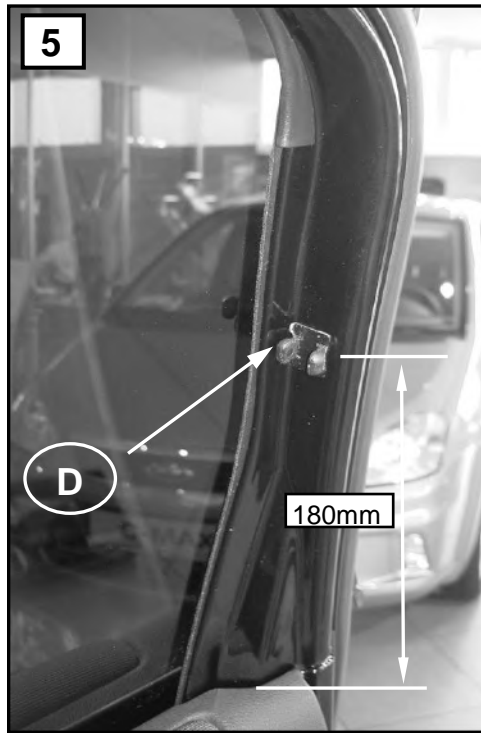

Sonniboy Ford Kuga 5-door, Tür hinten rear door / kleines Seitenfenster small rear window /  
 Heckscheibe rear window 2008 →  
 0078182ABC

**E**  
↓ 2x

F  
↓  
1x

G  
↓  
4x