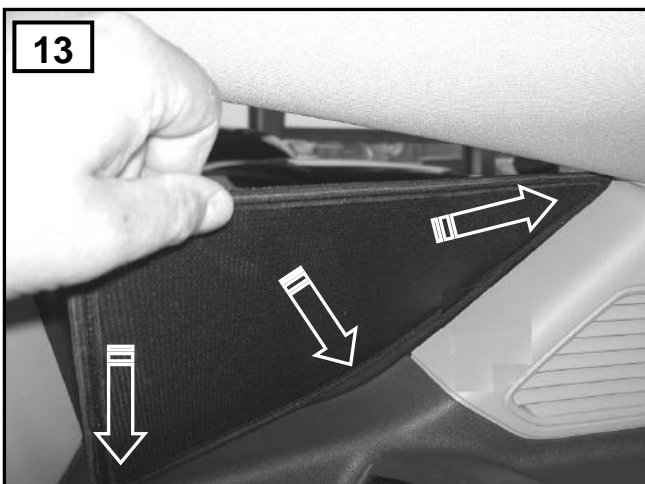

Sonniboy Ford Kuga 5-door, Tür hinten rear door / kleines Seitenfenster small rear window /  
 Heckscheibe rear window 2008 →  
 0078182ABC

**E**  
↓ 2x

F  
↓  
1x

G  
↓  
4x