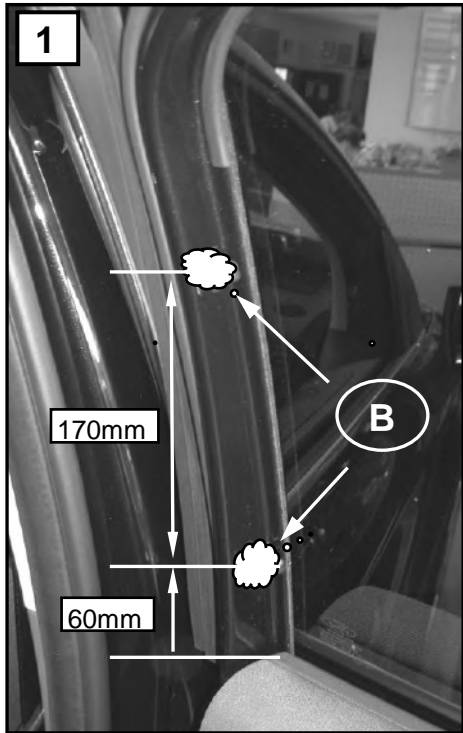

Sonniboy Ford Kuga 5-door, Tür hinten rear door / kleines Seitenfenster small rear window /  
 Heckscheibe rear window 2008 →  
 0078182ABC

**E**  
↓ 2x

F  
↓  
1x

G  
↓  
4x