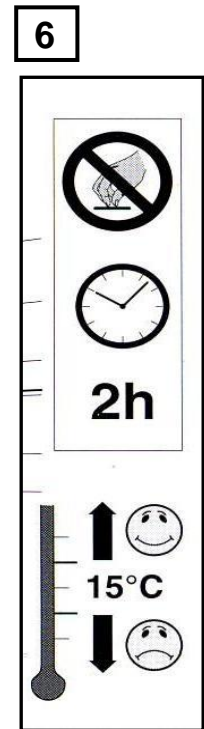

Sonniboy Ford Kuga 5-door, Tür hinten rear door / kleines Seitenfenster small rear window /  
 Heckscheibe rear window 2008 →  
 0078182ABC

**E**  
↓ 2x

F  
↓  
1x

G  
↓  
4x