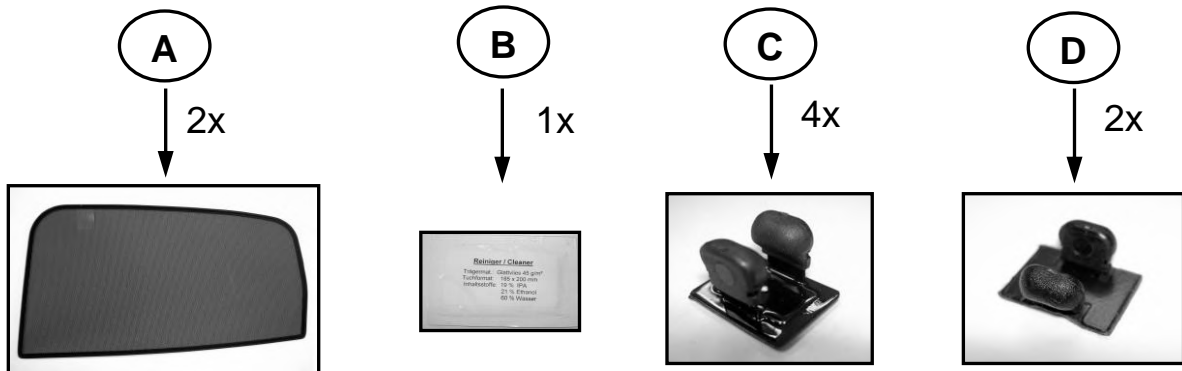

Sonniboy Ford Kuga 5-door, Tür hinten rear door / kleines Seitenfenster small rear window /  
 Heckscheibe rear window 2008 →  
 0078182ABC

**E**  
↓ 2x

F  
↓  
1x

G  
↓  
4x