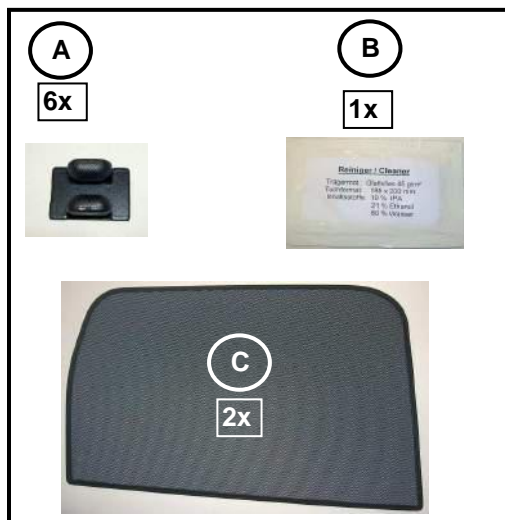

Part	Part name	QTY
A	Clip	6
B	Reinigungstuch / Cleaner	1
C	Sonniboy Tür hinten L&R	2

Part	Part name	QTY
D	Clip	2
E	Clip	2
F	Sonniboy Tür hinten L&R	2

Part	Part name	QTY
A	Clip	1
G	Clip	1
B	Reinigungstuch / Cleaner	1
H	Sonniboy Heckscheibe	1