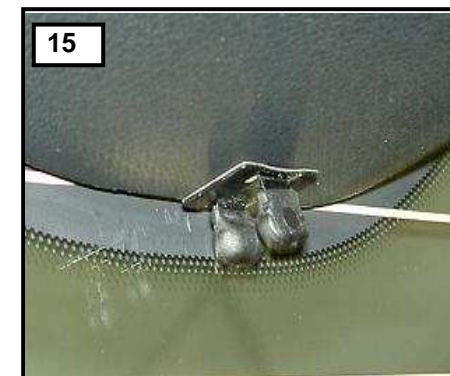

Part	Part name	QTY
A	Clip	6
B	Reinigungstuch / Cleaner	1
C	Sonniboy Tür hinten L&R	2

Part	Part name	QTY
D	Clip	2
E	Clip	2
F	Sonniboy Tür hinten L&R	2

Part	Part name	QTY
A	Clip	1
G	Clip	1
B	Reinigungstuch / Cleaner	1
H	Sonniboy Heckscheibe	1