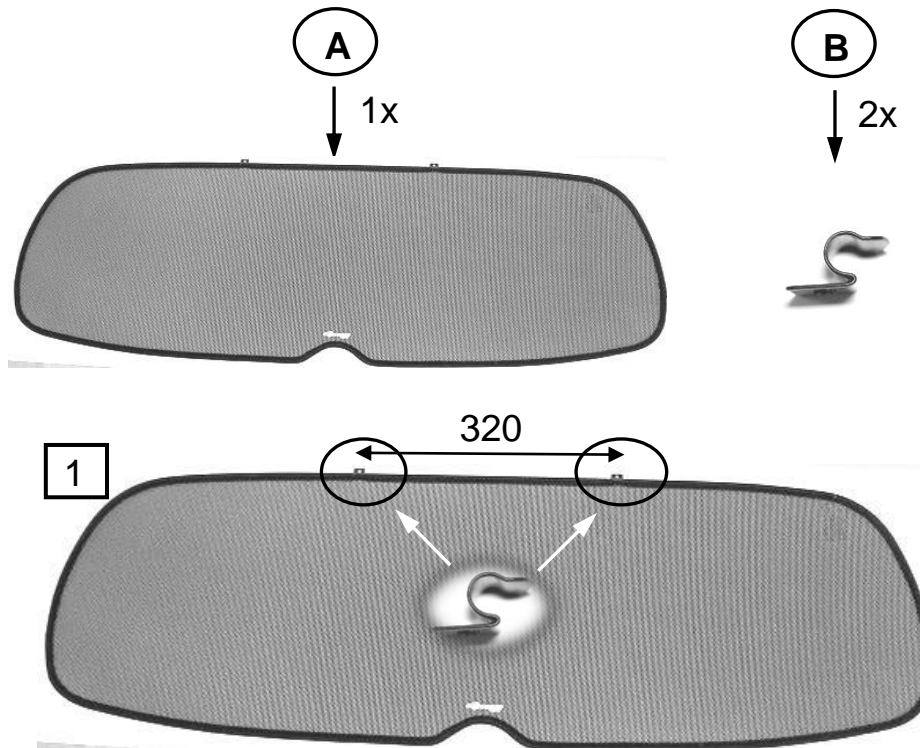

Sonniboy Honda Accord Tourer, Heckscheibe, kleines Seitenfenster, Tür hinten
0078283ABC
2003-2008

(C)
↓ 2x (left & right)

(B)
↓ 2x

5

D

↓ 2x (left & right)

E

↓ 8x