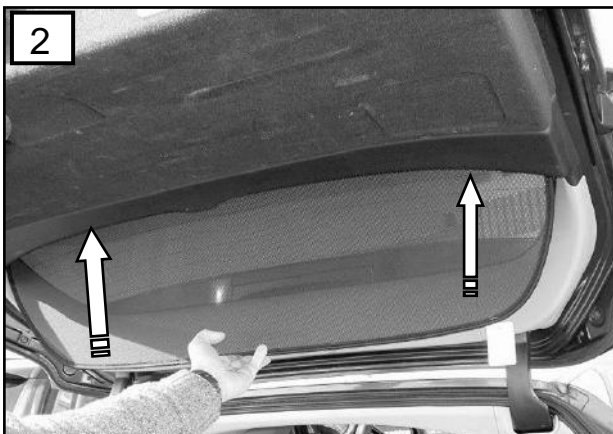

Sonniboy Honda Accord Tourer, Heckscheibe, kleines Seitenfenster, Tür hinten
0078283ABC
2003-2008

(C)
↓ 2x (left & right)

(B)
↓ 2x

5

D

↓ 2x (left & right)

E

↓ 8x