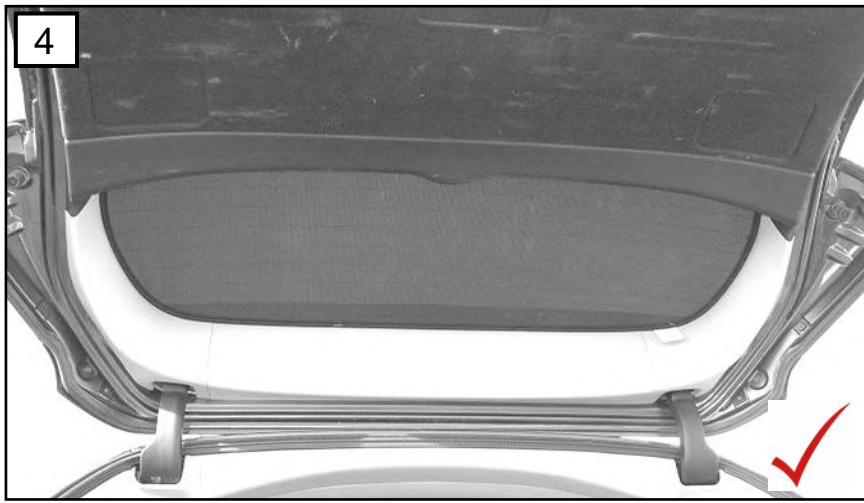

Sonniboy Honda Accord Tourer, Heckscheibe, kleines Seitenfenster, Tür hinten
0078283ABC
2003-2008

(C)
↓ 2x (left & right)

(B)
↓ 2x

5

D

↓ 2x (left & right)

E

↓ 8x