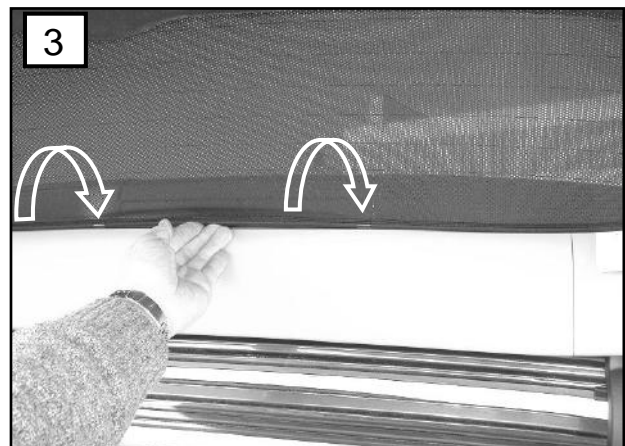

Sonniboy Honda Accord Tourer, Heckscheibe, kleines Seitenfenster, Tür hinten
0078283ABC
2003-2008

(C)
↓ 2x (left & right)

(B)
↓ 2x

5

D

↓ 2x (left & right)

E

↓ 8x