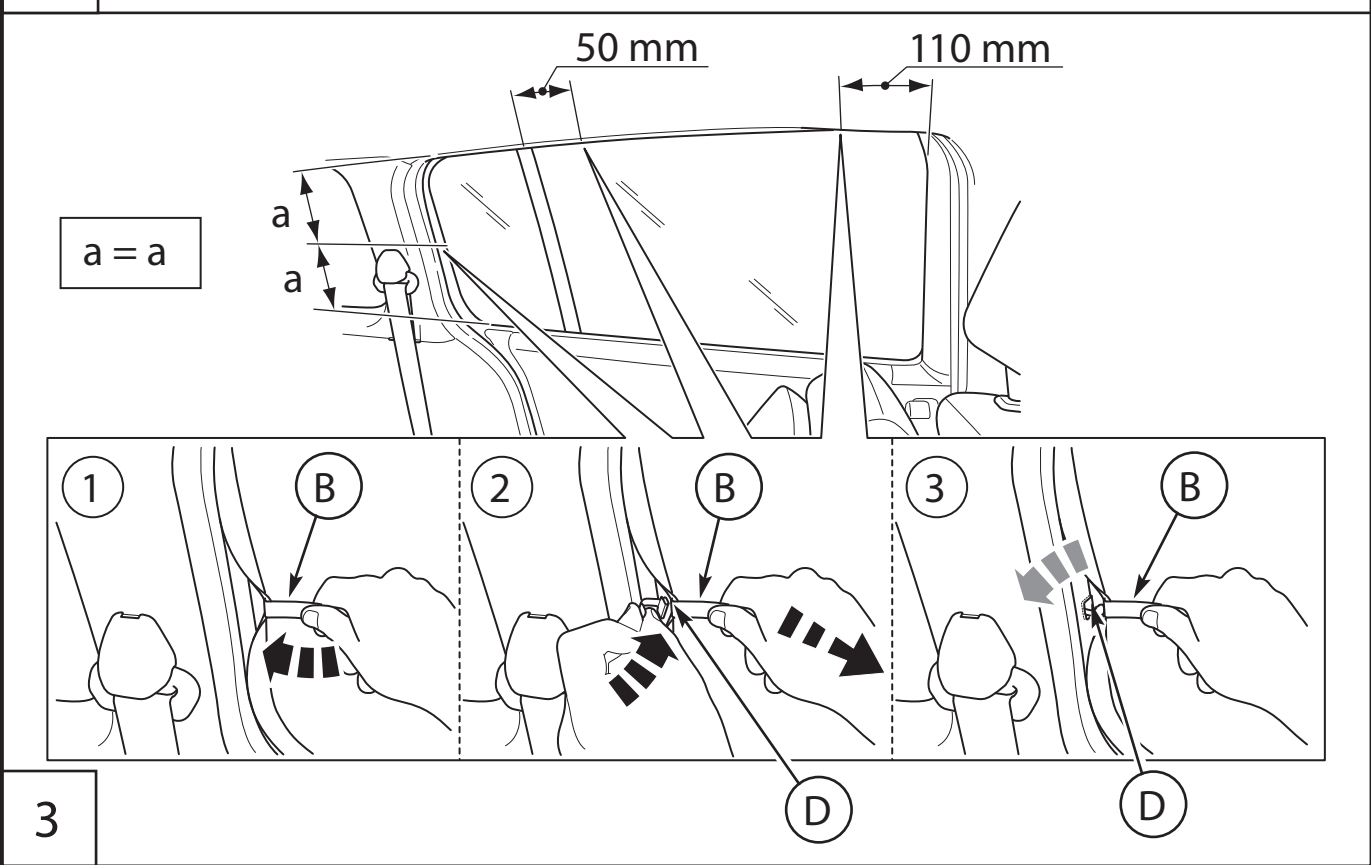

077950 WaCo 07/2016