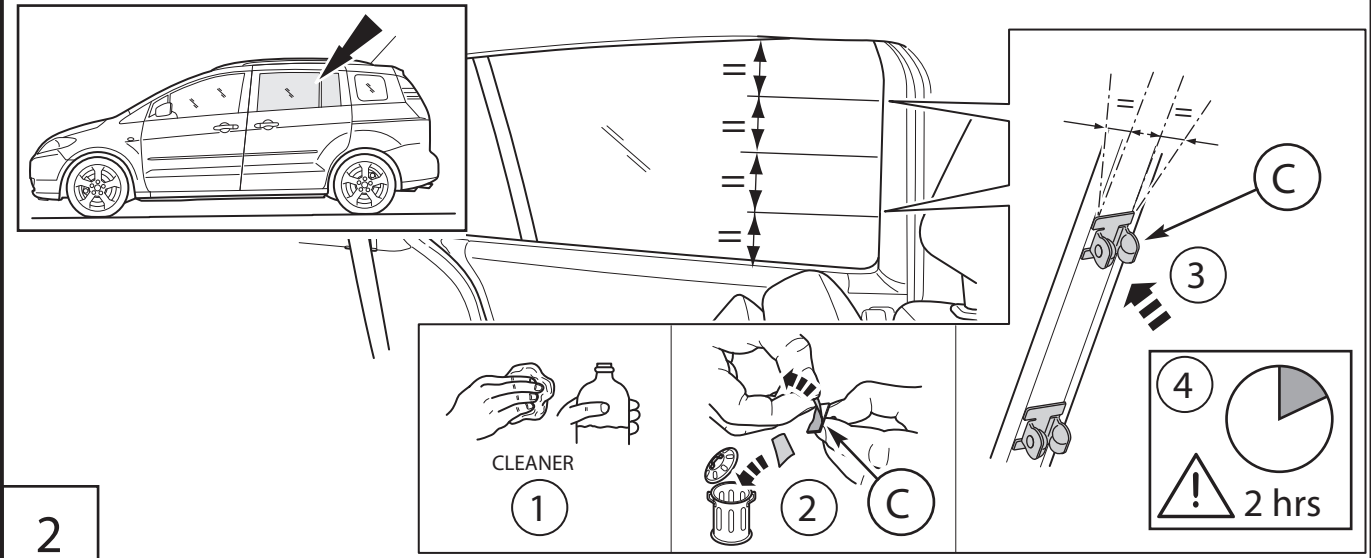

077950 WaCo 07/2016