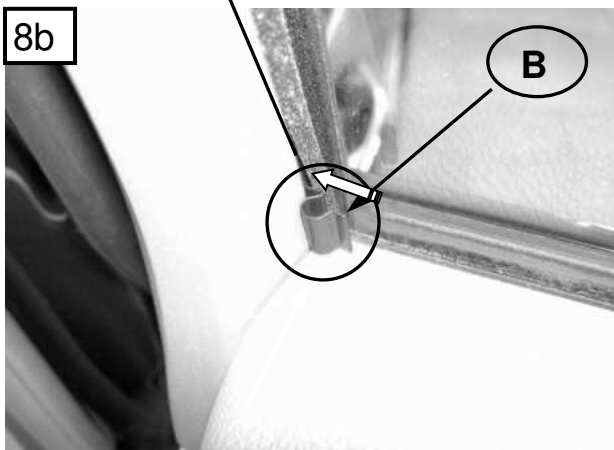

Sonniboy Mercedes E-Klasse W211 4-door, Heckscheibe, Tür hinten
0078287AC
2002-2009

C
↓ 2x (Left & Right)

B
↓ 6x

D
↓ 4x

10

10a

11

11a