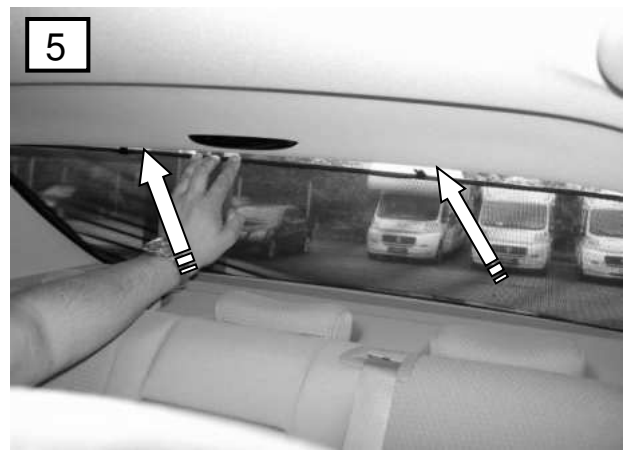

Sonniboy Mercedes E-Klasse W211 4-door, Heckscheibe, Tür hinten
0078287AC
2002-2009

C
↓ 2x (Left & Right)

B
↓ 6x

D
↓ 4x

10

10a

11

11a