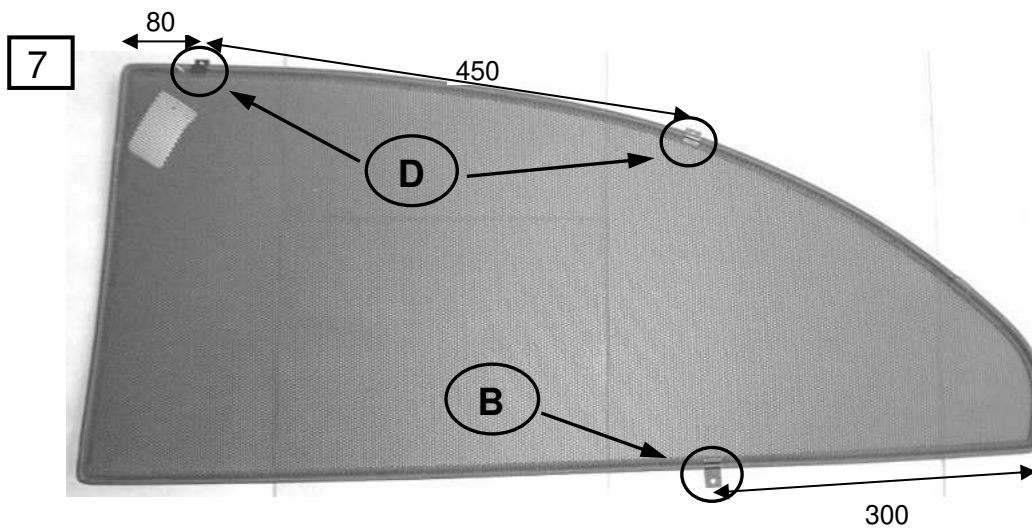

Sonniboy Mercedes E-Klasse W211 4-door, Heckscheibe, Tür hinten
0078287AC
2002-2009

C
↓ 2x (Left & Right)

B
↓ 6x

D
↓ 4x

10

10a

11

11a