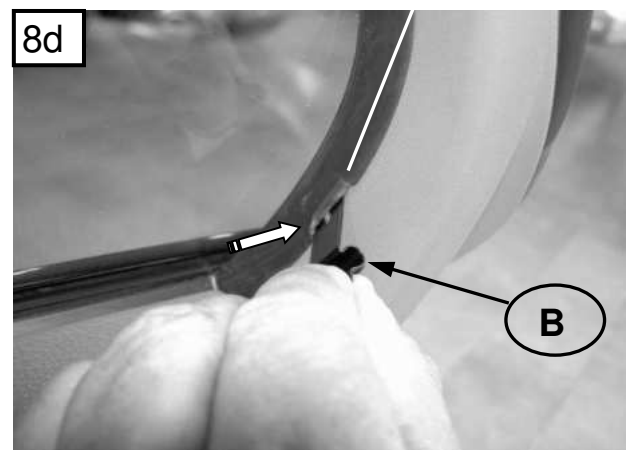

Sonniboy Mercedes E-Klasse W211 4-door, Heckscheibe, Tür hinten
0078287AC
2002-2009

C
↓ 2x (Left & Right)

B
↓ 6x

D
↓ 4x

10

10a

11

11a