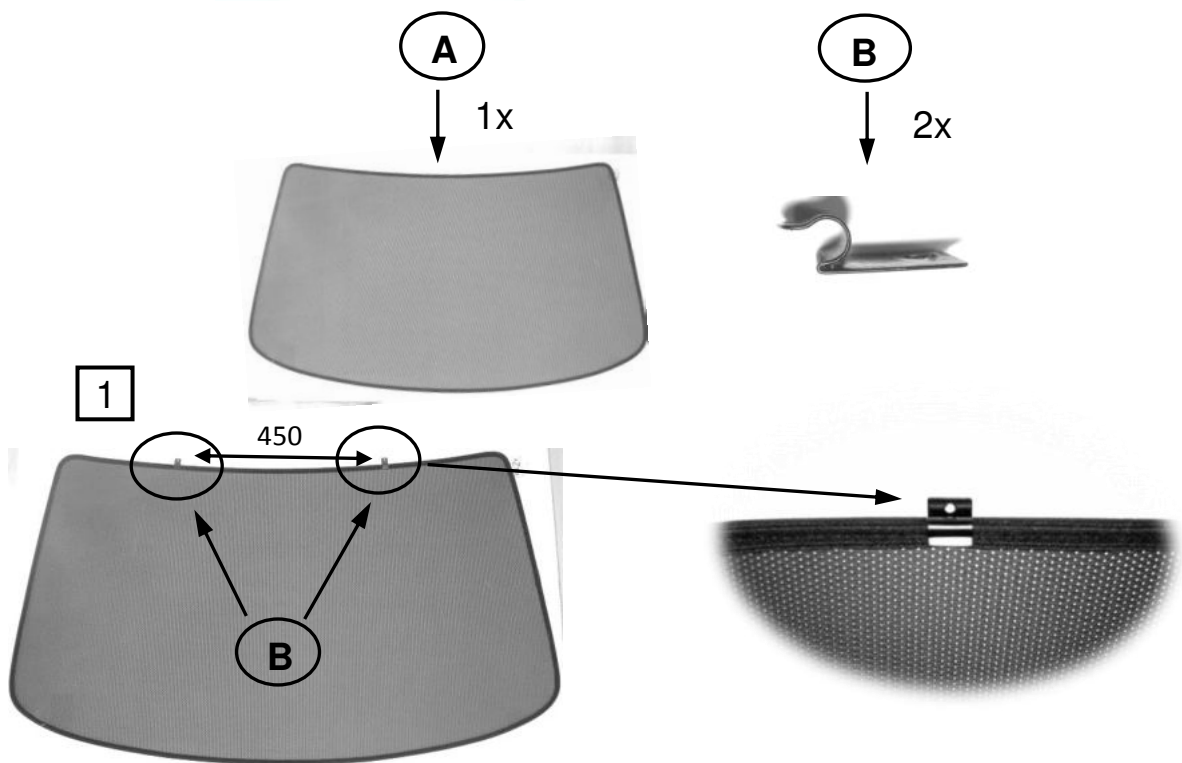

Sonniboy Mercedes E-Klasse W211 4-door, Heckscheibe, Tür hinten
0078287AC
2002-2009

C
↓ 2x (Left & Right)

B
↓ 6x

D
↓ 4x

10

10a

11

11a