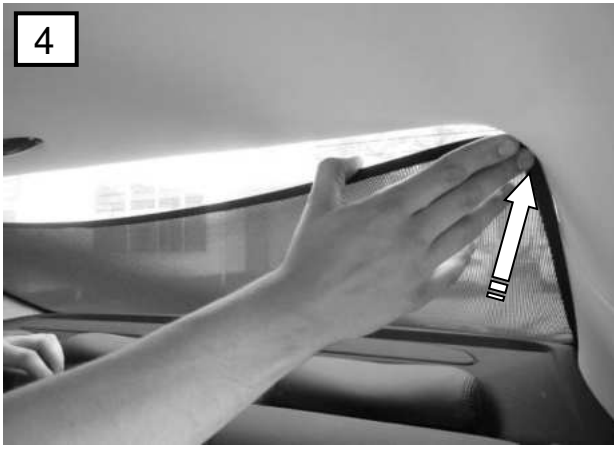

Sonniboy Mercedes E-Klasse W211 4-door, Heckscheibe, Tür hinten
0078287AC
2002-2009

C
↓ 2x (Left & Right)

B
↓ 6x

D
↓ 4x

10

10a

11

11a