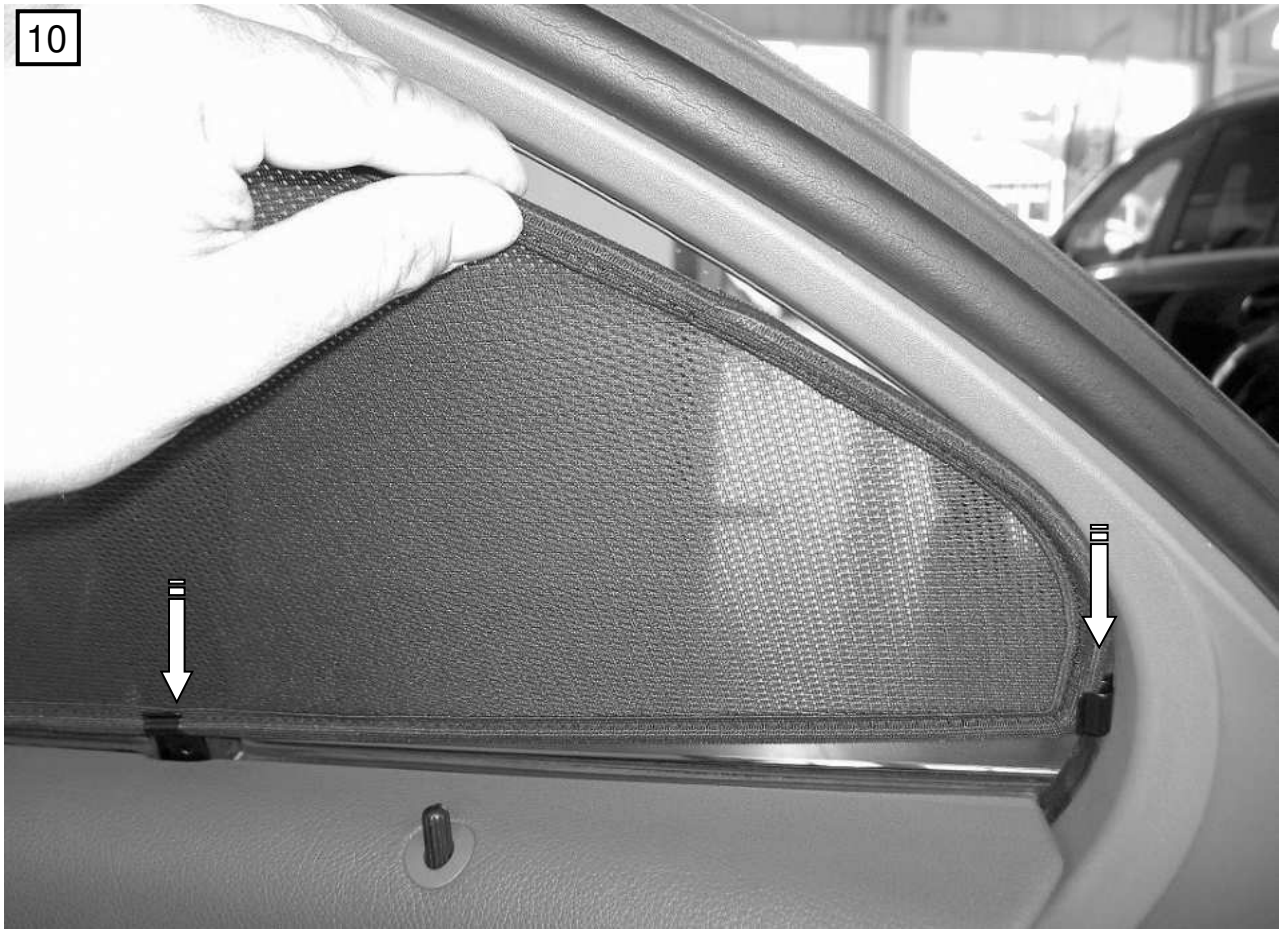

Sonniboy Mercedes E-Klasse W211 4-door, Heckscheibe, Tür hinten
0078287AC
2002-2009

C
↓ 2x (Left & Right)

B
↓ 6x

D
↓ 4x

10

10a

11

11a