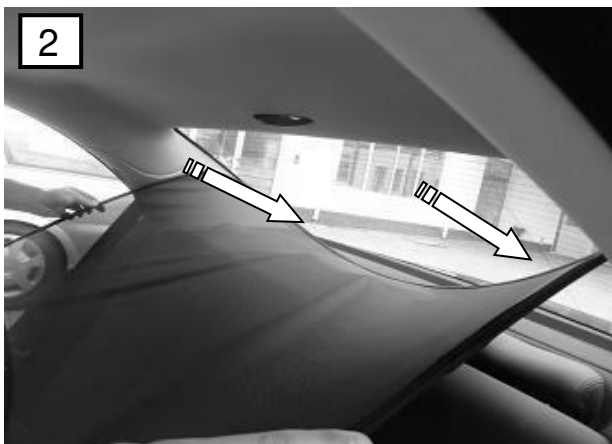

Sonniboy Mercedes E-Klasse W211 4-door, Heckscheibe, Tür hinten
0078287AC
2002-2009

C
↓ 2x (Left & Right)

B
↓ 6x

D
↓ 4x

10

10a

11

11a