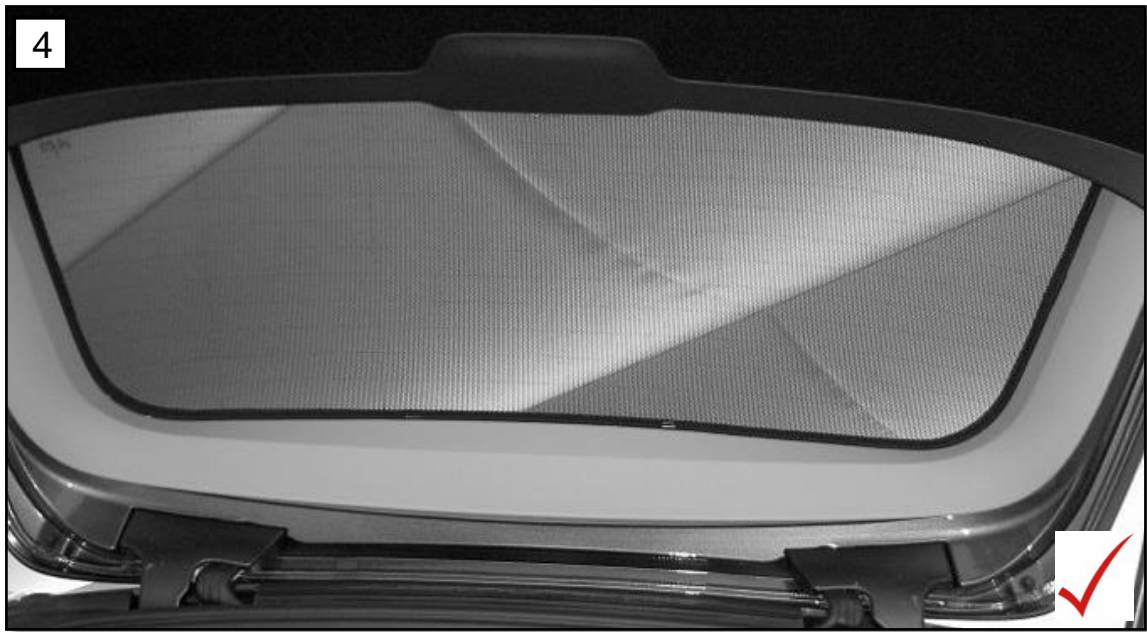

Sonniboy Mercedes E-Klasse S212 Kombi 5-door, Heckscheibe, Tür hinten , kleines Seitenfenster  
0078260ABC  
2009 →

**A**

1x

**B**

2x

**1**

**C**

↓ 2x (Left & Right)