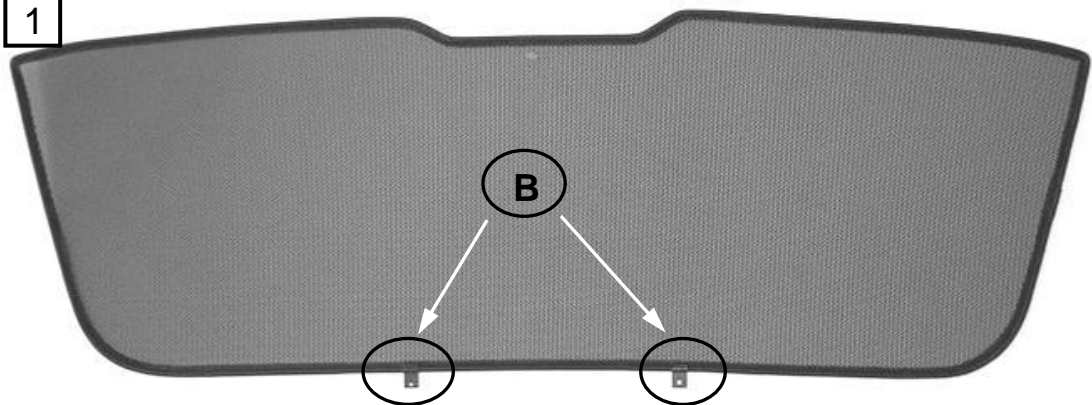

Sonniboy Mercedes E-Klasse S212 Kombi 5-door, Heckscheibe, Tür hinten , kleines Seitenfenster  
0078260ABC  
2009 →

**A**

1x

**B**

2x

**1**

**C**

↓ 2x (Left & Right)