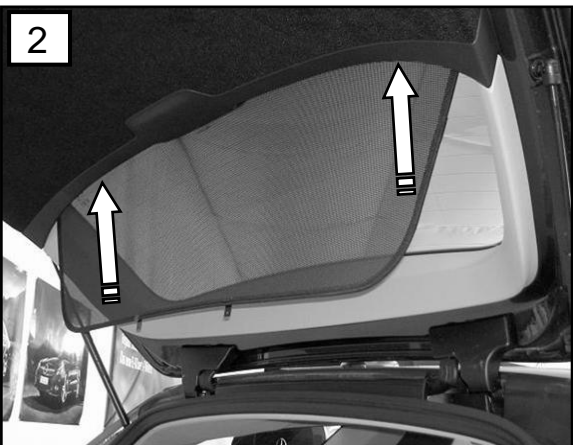

Sonniboy Mercedes E-Klasse S212 Kombi 5-door, Heckscheibe, Tür hinten , kleines Seitenfenster  
0078260ABC  
2009 →

**A**

1x

**B**

2x

**1**

**C**

↓ 2x (Left & Right)