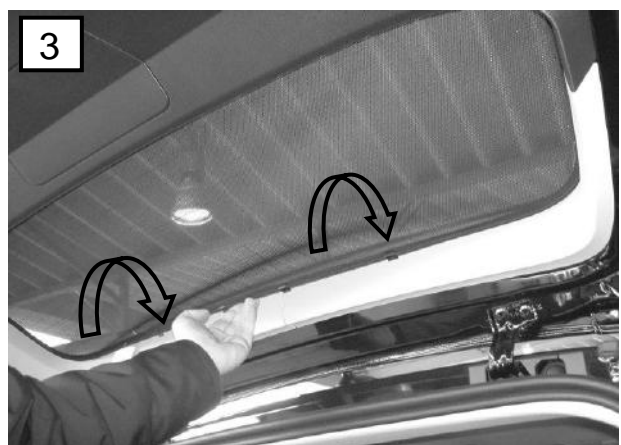

Sonniboy Mercedes E-Klasse S212 Kombi 5-door, Heckscheibe, Tür hinten , kleines Seitenfenster  
0078260ABC  
2009 →

**A**

1x

**B**

2x

**1**

**C**

↓ 2x (Left & Right)