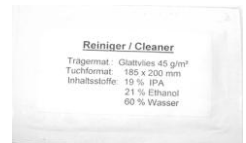

Sonniboy Mercedes E-Klasse S212 Kombi 5-door, Heckscheibe, Tür hinten , kleines Seitenfenster  
0078260ABC  
2009 →

**A**

1x

**B**

2x

**1**

**C**

↓ 2x (Left & Right)

**B**

↓ 2x

**D**

↓ 6x

**E**

**5**