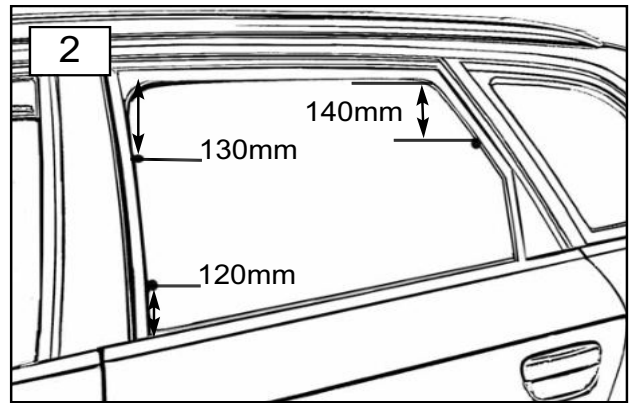

Sonniboy SEAT EXEO ST, 5-door 2009-, Seitentüren, Seitenfenster, Heckscheibe 0078207ABC

0078207ABC WaCo 01/2012