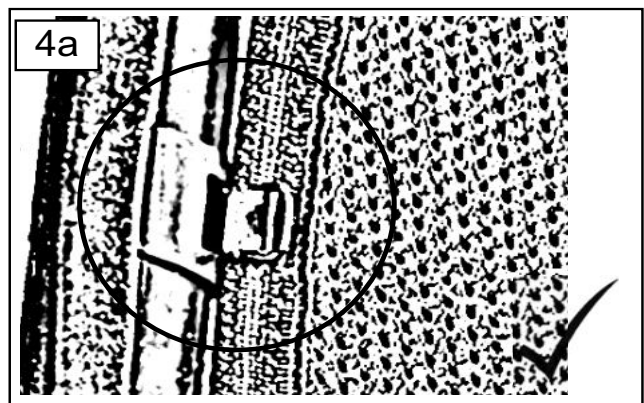

Sonniboy SEAT EXEO ST, 5-door 2009-, Seitentüren, Seitenfenster, Heckscheibe 0078207ABC

0078207ABC WaCo 01/2012