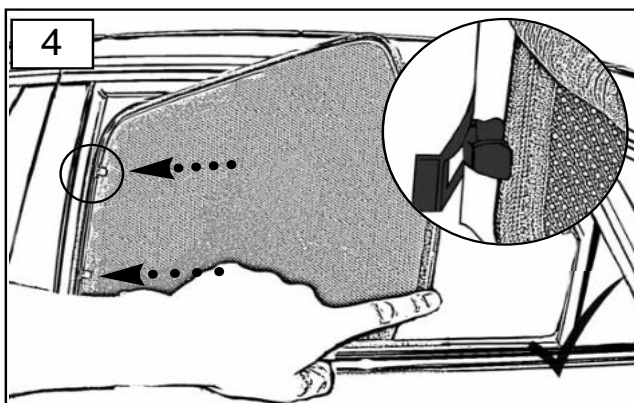

Sonniboy SEAT EXEO ST, 5-door 2009-, Seitentüren, Seitenfenster, Heckscheibe 0078207ABC

0078207ABC WaCo 01/2012