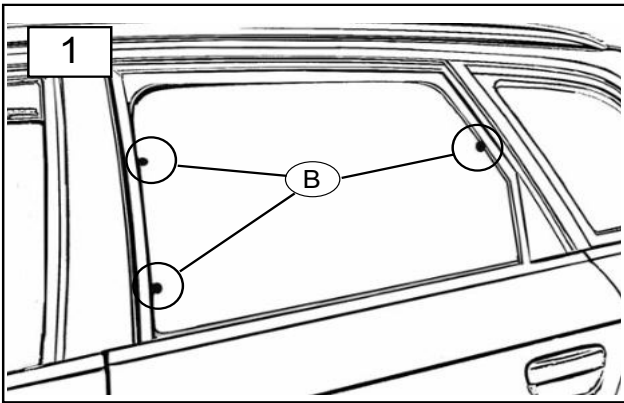

Sonniboy SEAT EXEO ST, 5-door 2009-, Seitentüren, Seitenfenster, Heckscheibe 0078207ABC

0078207ABC WaCo 01/2012