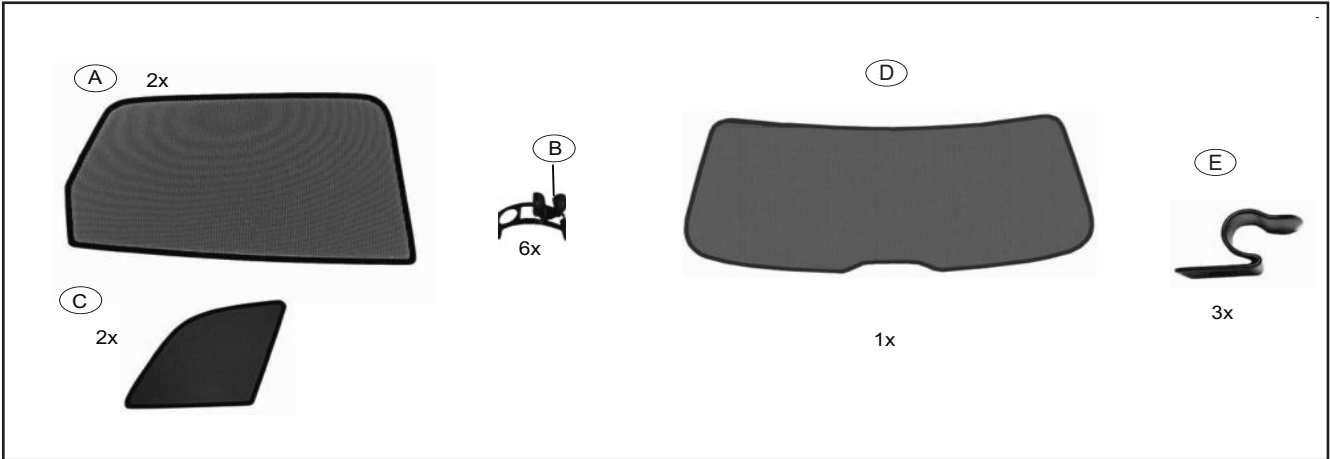

Sonniboy SEAT EXEO ST, 5-door 2009-, Seitentüren, Seitenfenster, Heckscheibe 0078207ABC

0078207ABC WaCo 01/2012