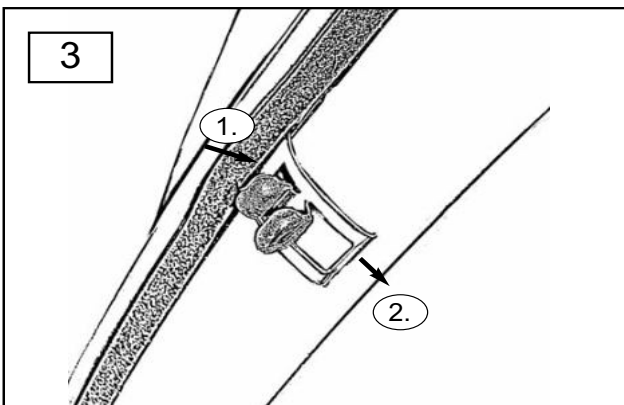

Sonniboy SEAT EXEO ST, 5-door 2009-, Seitentüren, Seitenfenster, Heckscheibe 0078207ABC

0078207ABC WaCo 01/2012