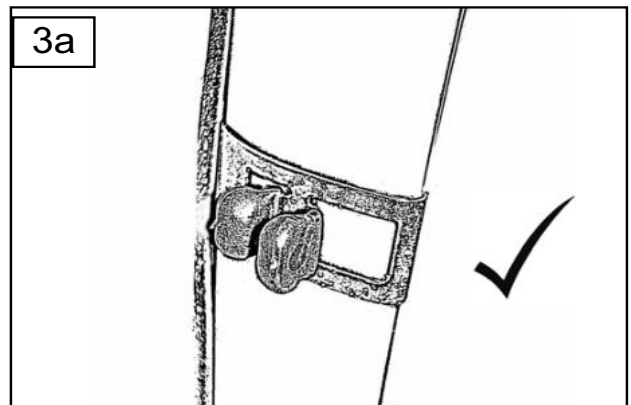

Sonniboy SEAT EXEO ST, 5-door 2009-, Seitentüren, Seitenfenster, Heckscheibe 0078207ABC

0078207ABC WaCo 01/2012