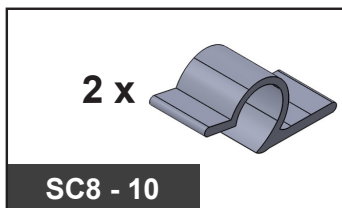

Seat Leon IV Typ KL 5-türer (2020-)

Artikel Nummer: 10141-abc

2 x **a**

2 x **b**

1 x **c**

DK INSTALLATIONSVEJLEDNING **CZ** POKYNY K INSTALACI **PL** INSTRUKCJE MONTAŻU

RU ИНСТРУКЦИИ ПО УСТАНОВКЕ **HU** BESZERELÉSI ÚTMUTATÓ