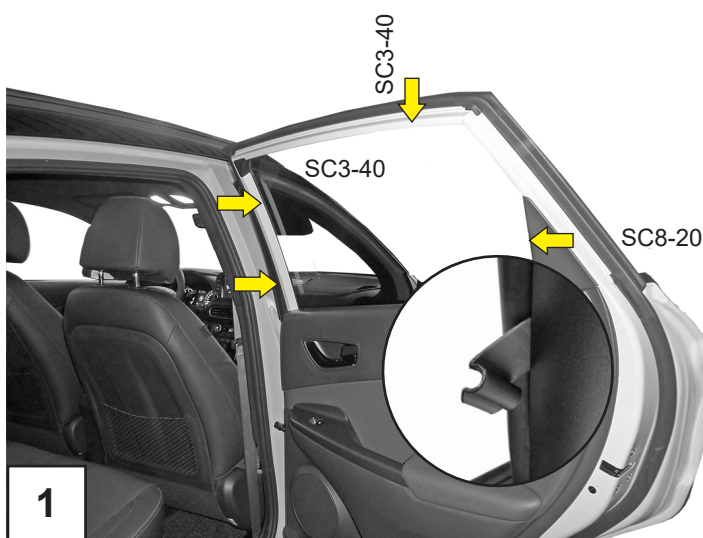

D MONTAGEANLEITUNG

SONNIBOY
ClimAir

GB INSTALLATION INSTRUCTIONS   **ES** INSTRUCCIONES DE MONTAJE   **F** INSTRUCTIONS DE MONTAGE
I MANUALE DI INSTALLAZIONE   **NL** INSTRUCTIES VOOR DE INSTALLATIE   **DK** INSTALLATIONSVEJLEDNING

Bilder dienen zur Illustration.   pictures serve to illustrate.

DK INSTALLATIONSVEJLEDNING   **CZ** POKYNY K INSTALACI   **PL** INSTRUKCJE MONTAŻU
RU ИНСТРУКЦИИ ПО УСТАНОВКЕ   **HU** BESZERELÉSI ÚTMUTATÓ

www.climair.de