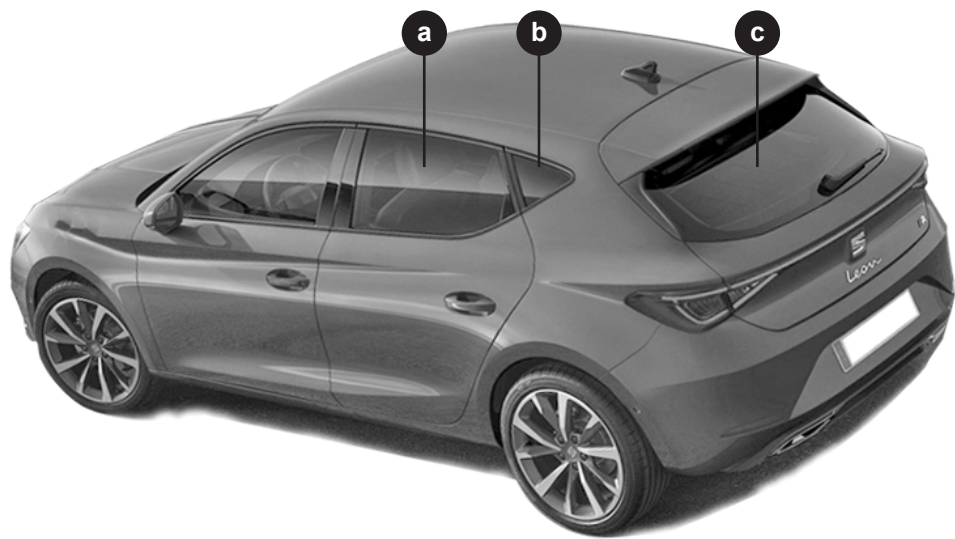

Seat Leon IV Typ KL 5-türer (2020-)

Artikel Nummer: 10141-abc

2 x **a**

2 x **b**

1 x **c**

DK INSTALLATIONSVEJLEDNING **CZ** POKYNY K INSTALACI **PL** INSTRUKCJE MONTAŻU

RU ИНСТРУКЦИИ ПО УСТАНОВКЕ **HU** BESZERELÉSI ÚTMUTATÓ