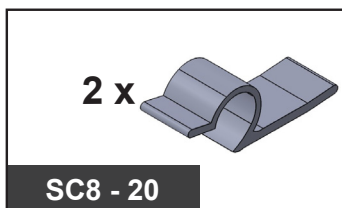

Seat Leon IV Typ KL 5-türer (2020-)

Artikel Nummer: 10141-abc

2 x **a**

2 x **b**

1 x **c**

DK INSTALLATIONSVEJLEDNING **CZ** POKYNY K INSTALACI **PL** INSTRUKCJE MONTAŻU

RU ИНСТРУКЦИИ ПО УСТАНОВКЕ **HU** BESZERELÉSI ÚTMUTATÓ