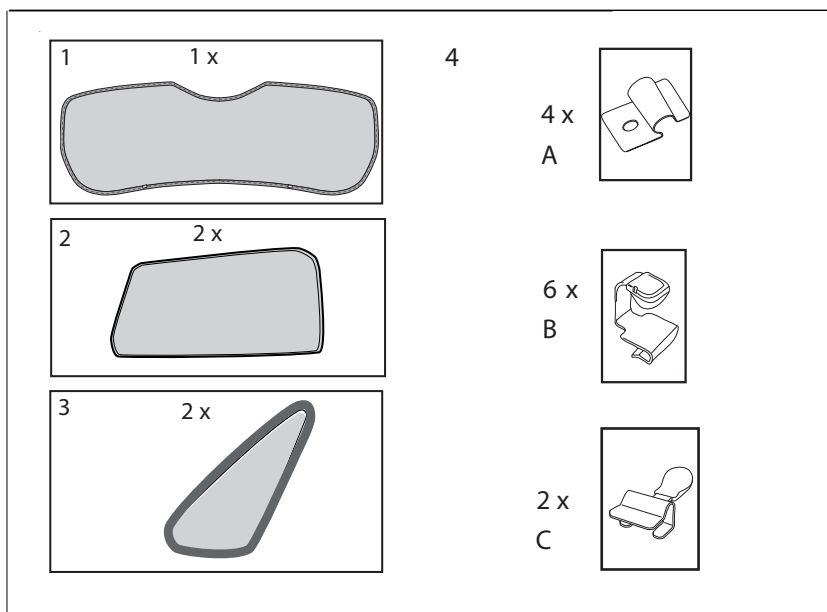

0078387ABC

ClimaAir[®] car comfort

- D Einbauanleitung
- GB Installation instructions
- F Consignes de montage
- E Instrucciones de montaje
- RUS Инструкция по монтажу и установке

Suzuki Baleno ab 2015-

ClimAir
car comfort