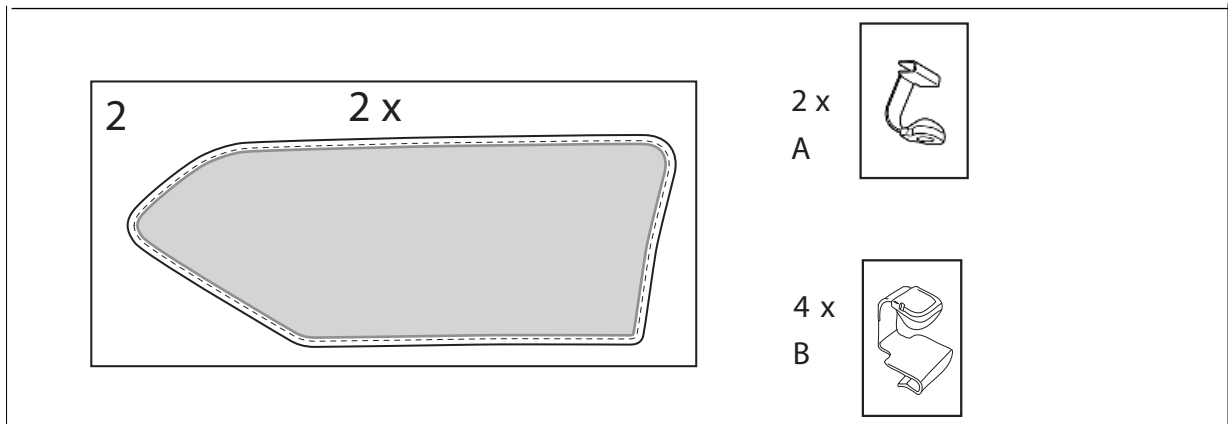

Sonniboy Suzuki IGNIS Seitenfenster, Heckscheibe 0078405 AC

LHS=RHS