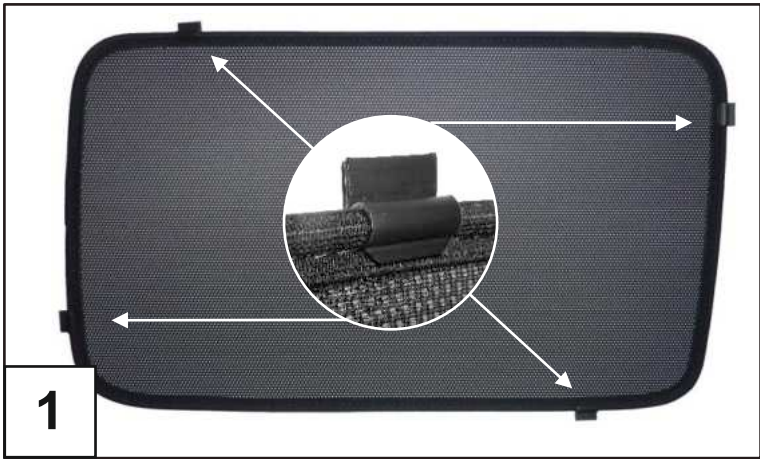

Suzuki Jimny 2018-

ClimAir
Car Comfort

Part Number: 10090 s-b

Date: 13-01-2020

Sheet 1 of 4

© Copyright Windesa GmbH

PLAVA Kunststoffe GmbH
Am Spitzacker 22 - 61184 Karben

GB Car darkening set side windows Installation Instruction	N Missfarging sidevindu bilvindu Installasjonsveiledning
D Autoscheibenverdunklung Seitenfenster Einbauanleitung	S Nyanseringssidor bilfönster Monteringsanvisning
E Ventana lateral teñidos de ventana de coche Instrucciones de instalación	SF Auton ikkuna sävytystä sivuikkunan Asennusohjeet
F Portes teinter fenêtre de voiture Instructions d'installation	CZ Okno auto okno tónování side Pokyny k instalaci
I Finestra laterale colorazione della finestra di automobile Istruzioni per l'installazione	H Autó Ablakszínezés oldalablak Szerelési útmutató
P Janela lateral tintométrico janela do carro Instruções de instalação	PL Okno boczne okno barwienia samochod Instrukcje instalacji
NL Auto raam verven zijruit Installatie-instructies	GR Παράθυρο πλευρά χρωματισμού παράθυρο αυτοκινήτου Οδηγίες εγκατάστασης
DK Bil vindue vindue toning side Monteringsvejledning	RUS Сторона тонировка стекла Автостекло Инструкция по монтажу

2x

8x

SC8-20-10

Suzuki Jimny 2018-

ClimAir
car comfort

Part Number: 10090s-c

Date: 13-01-2020

Sheet 1 of 4