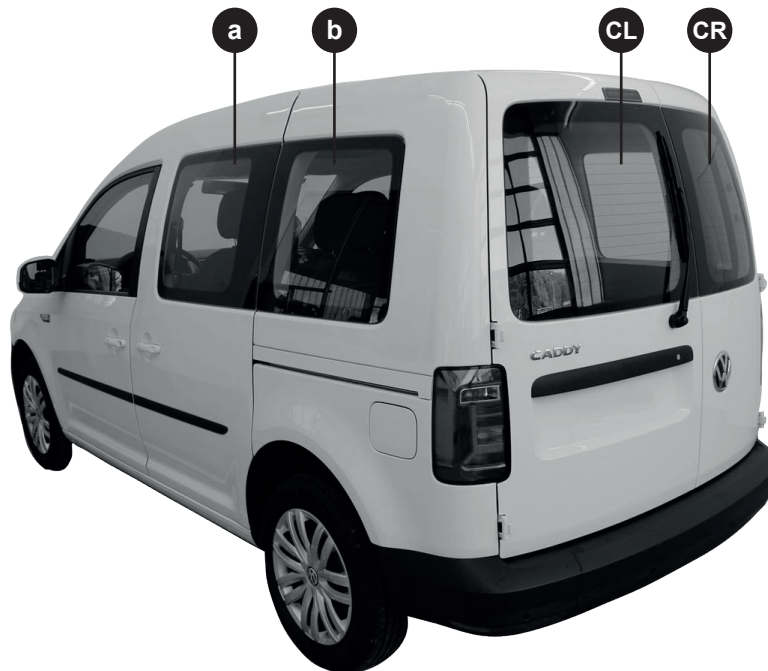

VW Caddy IV m. Hecktüren (2015-)

Artikel Nummer: CLI10074ABC

2 x **a**

2 x **b**

1 x **CL**

1 x **CR**

16 x 

SC7 - 20